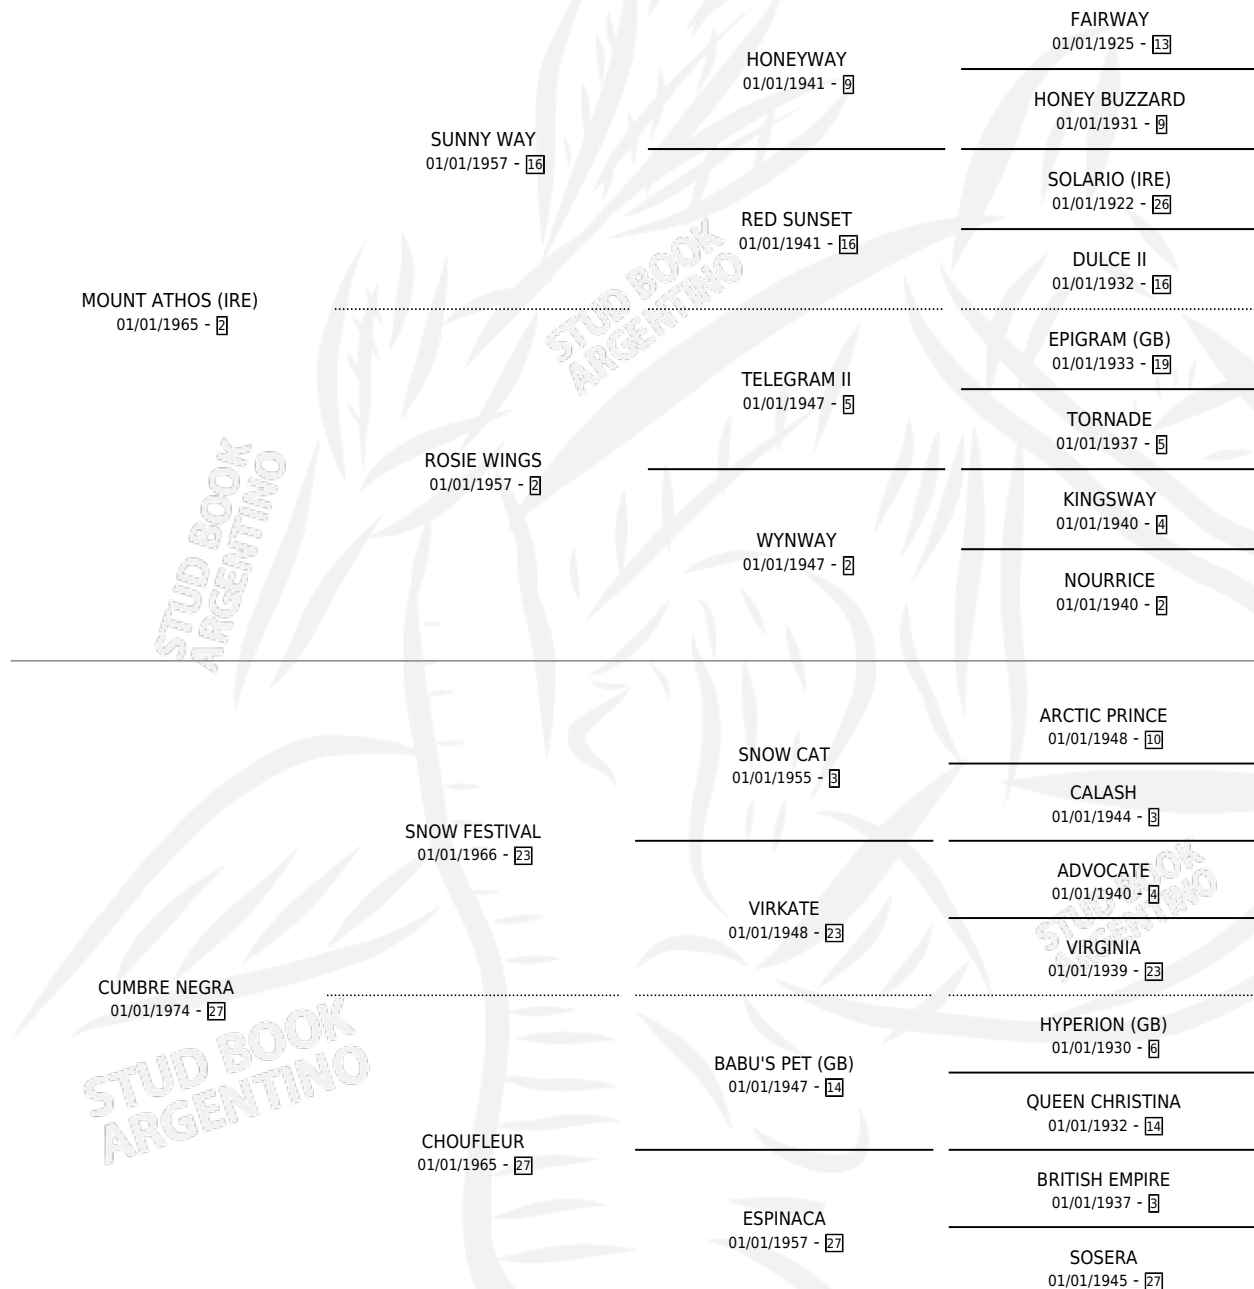

MOUNT OJO

por MOUNT ATHOS (IRE) y CUMBRE NEGRA por SNOW FESTIVAL

Argentina · Macho · No Consigna · SP · 01/01/1980
Familia 27-a · Volumen 30

ESTADO

TIPIFICACIÓN SANGUÍNEA	X
TIPIFICACIÓN POR ADN	X
PASAPORTE	X
IDENTIFICACIÓN POR MICROCHIP	X
REPRODUCTOR	X

Lugar de nacimiento: Campo particular

Criador: Sin dato

PEDIGREE

CAMPAÑA

Solo carreras oficiales de Argentina

POR EDAD

EDAD	CC	1°	2°	3°	4°	5°	NP	CLC	CLG	CLCG1	CLGG1	IMPORTE	GANANCIA / CC
5 AÑOS	1	1	0	0	0	0	0	0	0	0	0	\$0	\$0
6 AÑOS	1	1	0	0	0	0	0	0	0	0	0	\$0	\$0
TOTALES	2	2	0	0	0	0	0	0	0	0	0	\$0	\$0
%		100%	0.0%	0.0%	0.0%	0.0%	0.0%	0.0%	0.0%	0.0%	0.0%		