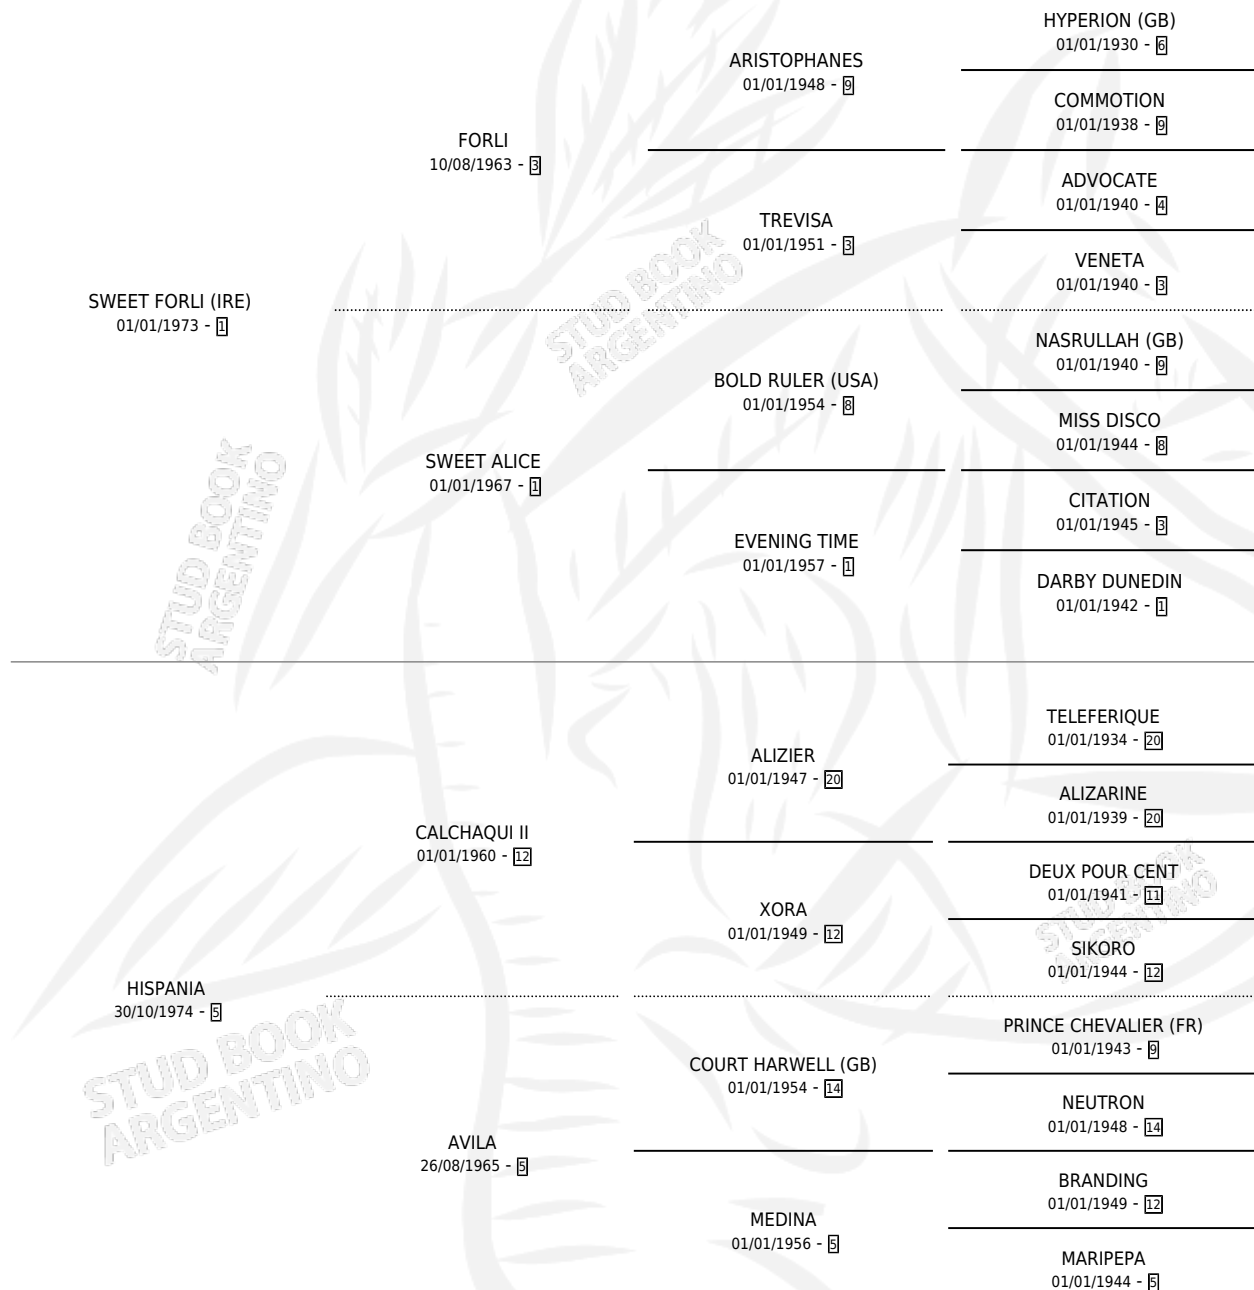

SWEET EYES

por SWEET FORLI (IRE) y HISPANIA por CALCHAQUI II

Argentina · Macho · Zaino · SP · 03/10/1980
Familia 5-a · Volumen 30

ESTADO

TIPIFICACIÓN SANGUÍNEA	✓
TIPIFICACIÓN POR ADN	X
PASAPORTE	X
IDENTIFICACIÓN POR MICROCHIP	X
REPRODUCTOR	✓

Lugar de nacimiento: Campo particular

Criador: Campos Jorge Enrique

~

HIJOS

	MACHOS	HEMBRAS
3 NACIERON	2	1
SIN ACTUACIONES		

PEDIGREE