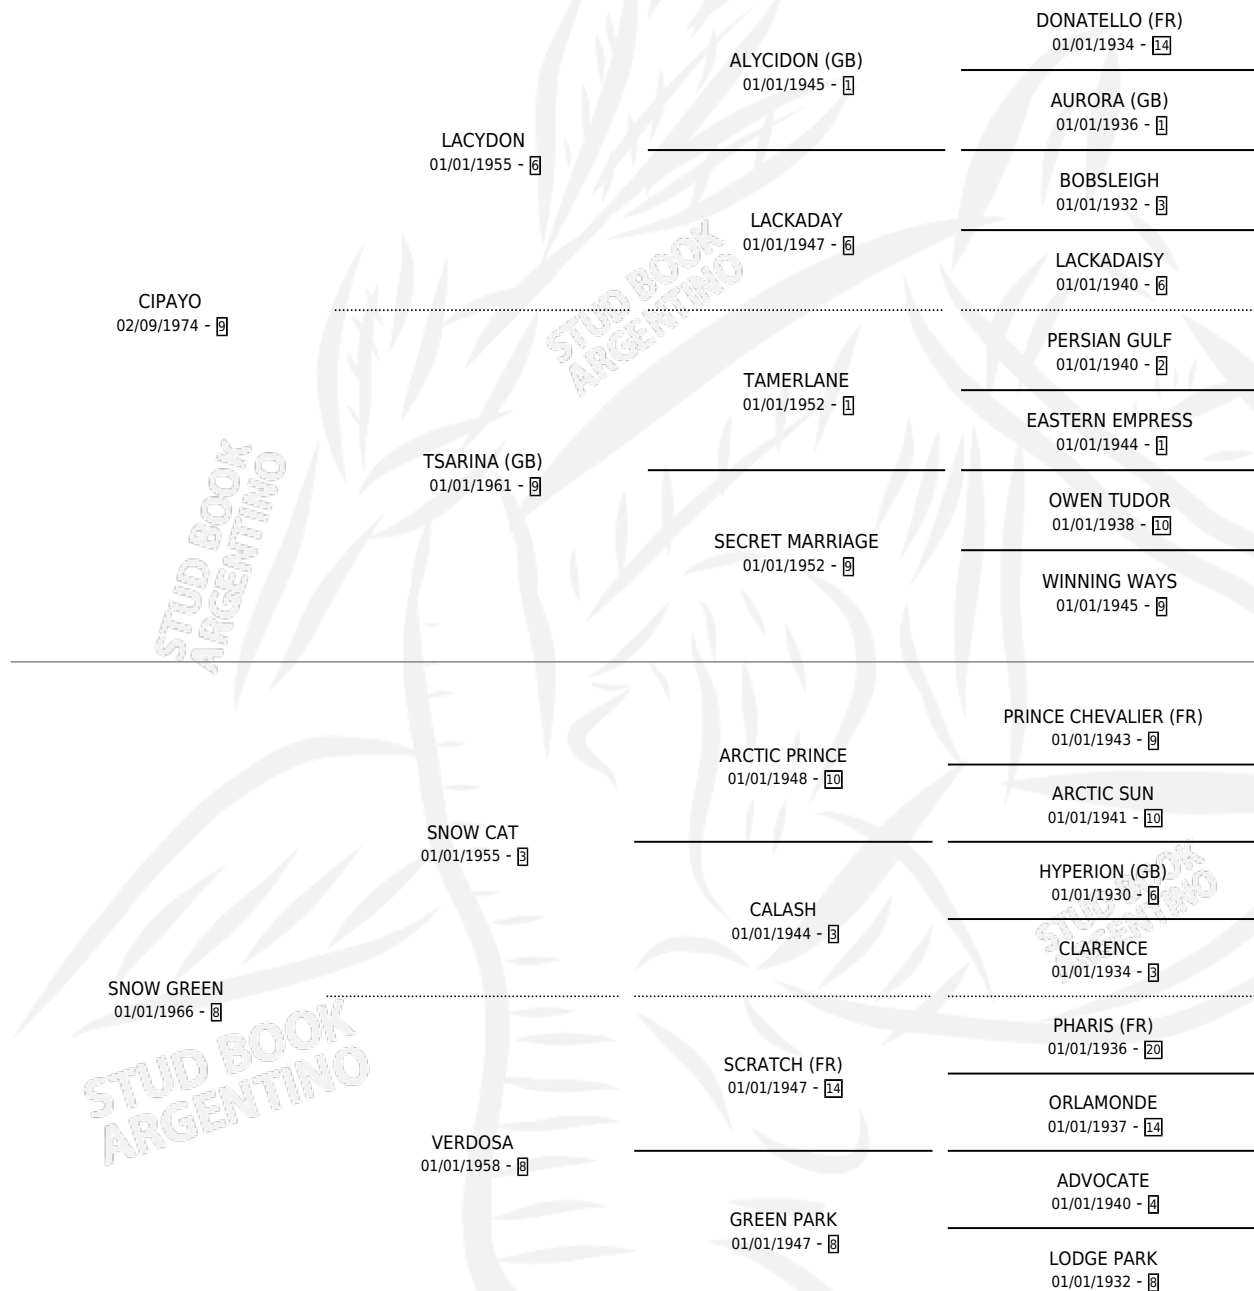

CABO

por CIPAYO y SNOW GREEN por SNOW CAT

Argentina · Macho · Zaino · SP · 22/09/1980
Familia 8-c · Volumen 30

ESTADO

TIPIFICACIÓN SANGUÍNEA	X
TIPIFICACIÓN POR ADN	X
PASAPORTE	X
IDENTIFICACIÓN POR MICROCHIP	X
REPRODUCTOR	X

Lugar de nacimiento: Campo particular

Criador: Sin dato

PEDIGREE

CABO

Datos oficiales del Stud Book Argentino

Documento generado el 01/05/2026

studbook.org.ar