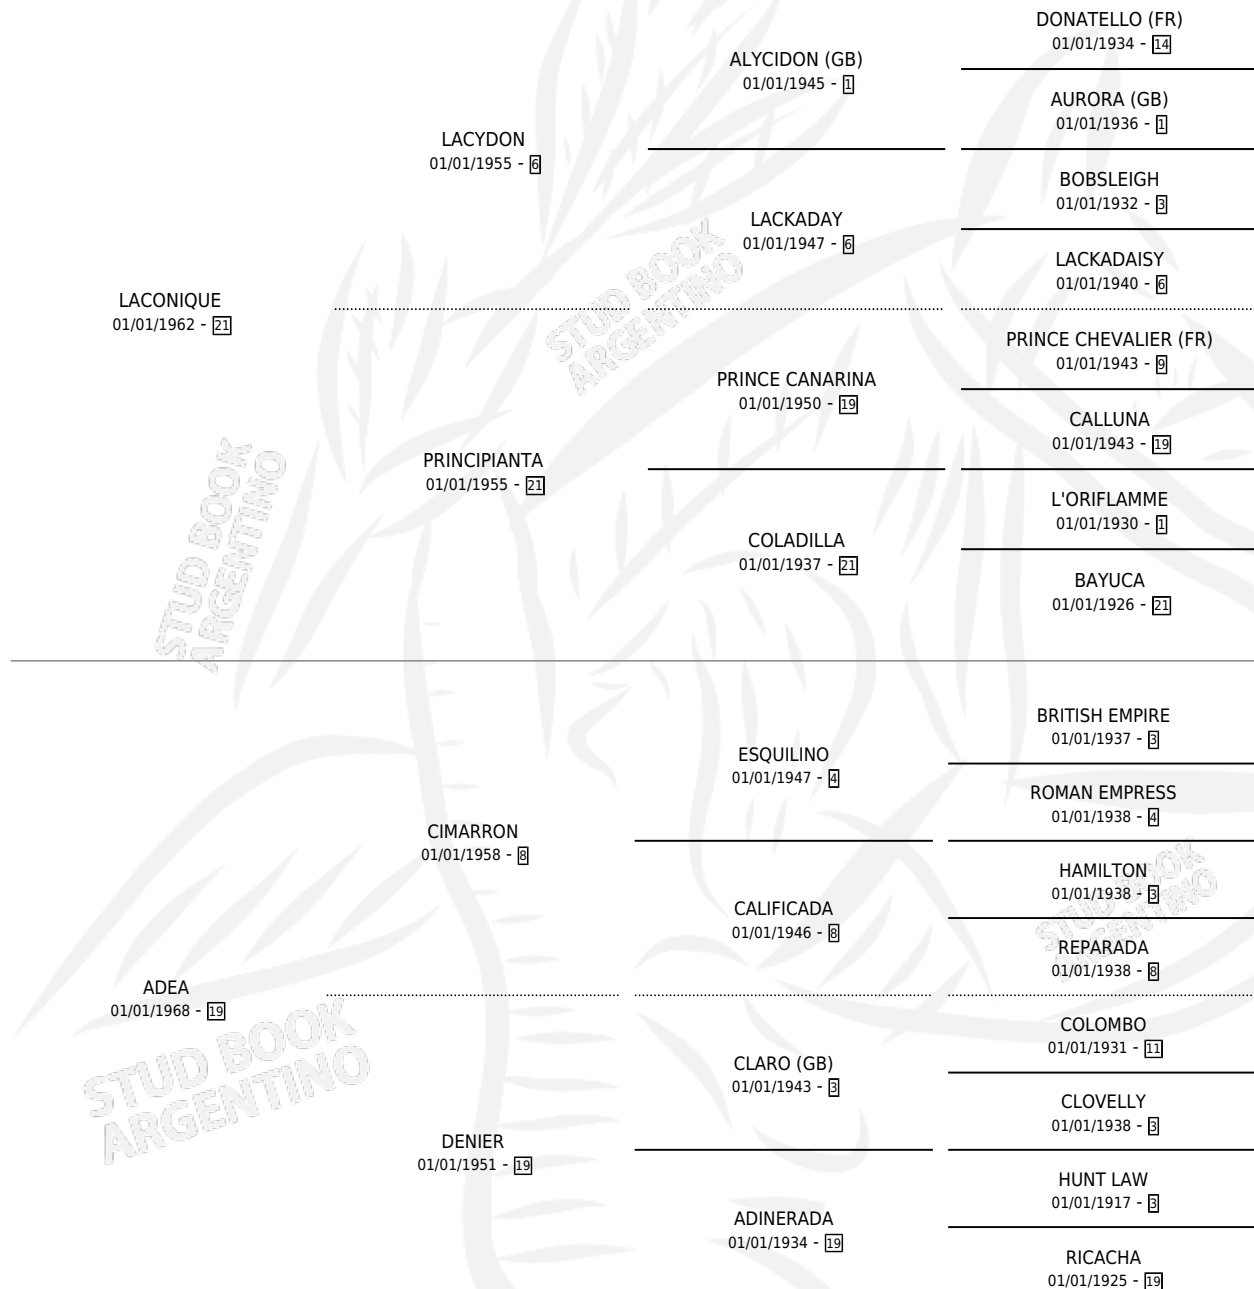

ADELANTO

por LACONIQUE y ADEA por CIMARRON

Argentina · Macho · Zaino Colorado · SP · 30/09/1980
Familia 19 · Volumen 30

ESTADO

TIPIFICACIÓN SANGUÍNEA	X
TIPIFICACIÓN POR ADN	X
PASAPORTE	X
IDENTIFICACIÓN POR MICROCHIP	X
REPRODUCTOR	X

Lugar de nacimiento: Campo particular

Criador: Sin dato

PEDIGREE

ADELANTO

Datos oficiales del Stud Book Argentino

Documento generado el 04/05/2026

studbook.org.ar