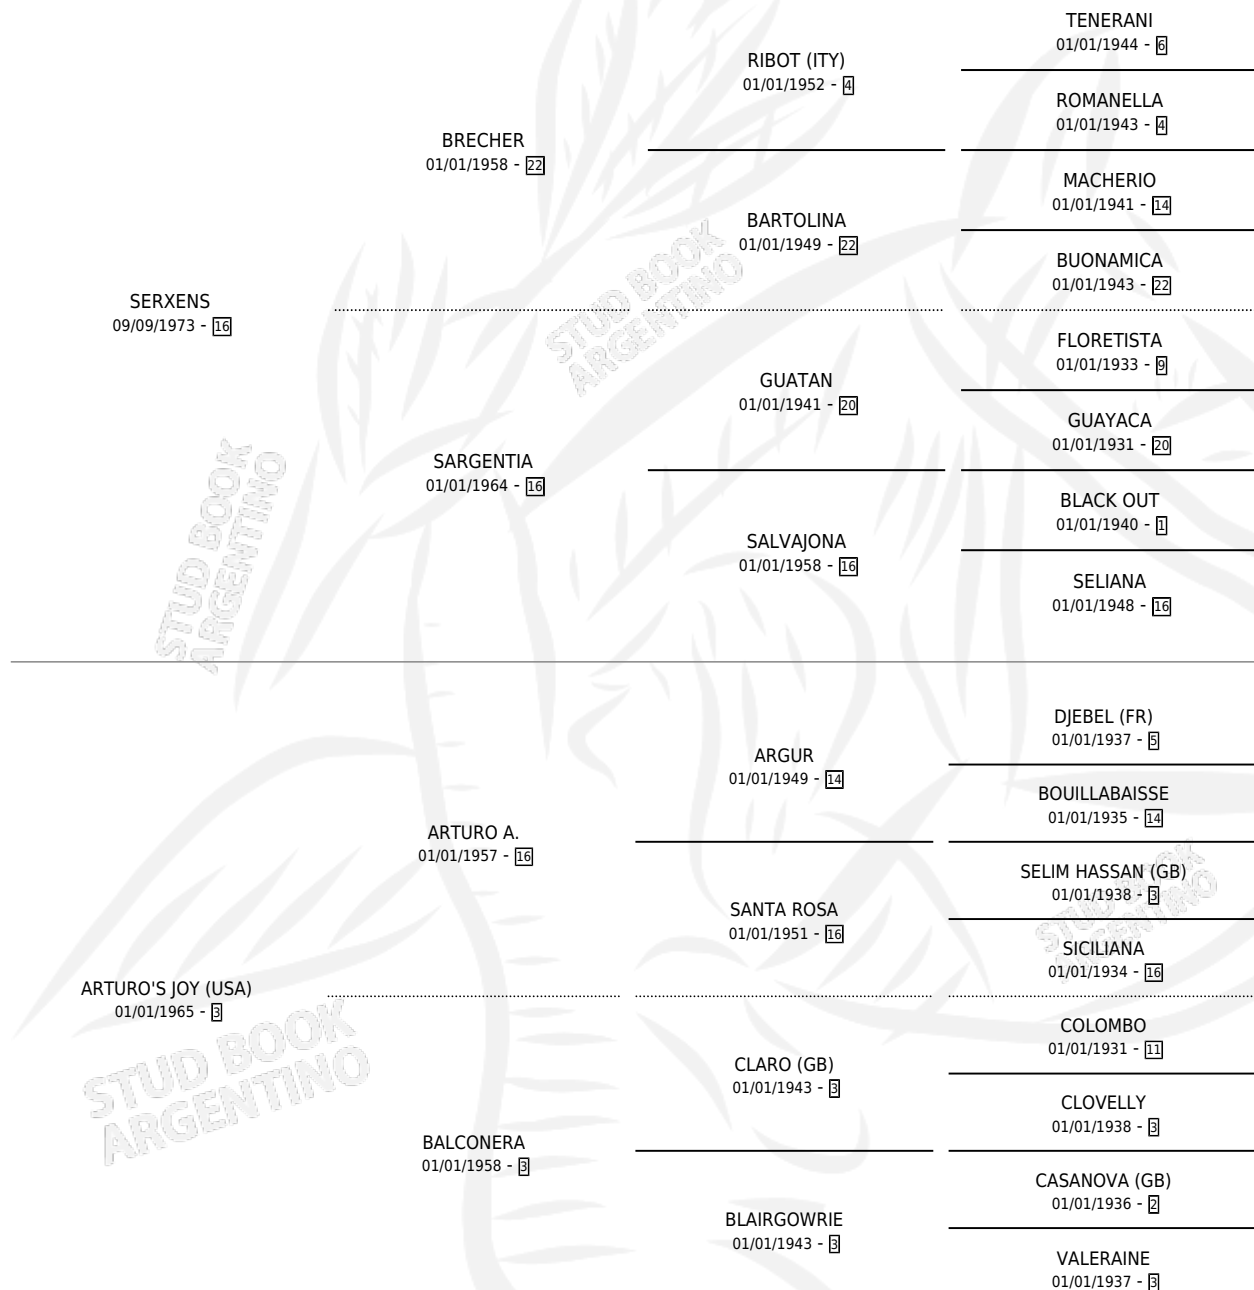

CHICHA DORA

por **SERXENS** y **ARTURO'S JOY (USA)** por **ARTURO A.**

Argentina · Hembra · Alazan · SP · 27/09/1980
Familia 3-g · Volumen 30

ESTADO

TIPIFICACIÓN SANGUÍNEA	✓
TIPIFICACIÓN POR ADN	X
PASAPORTE	X
IDENTIFICACIÓN POR MICROCHIP	X
REPRODUCTOR	✓

Lugar de nacimiento: Campo particular

Criador: Sin dato

~

HIJOS

	MACHOS	HEMBRAS
4 NACIERON	3	1
2 CORRIERON	1	1

SIN ACTUACIONES

PEDIGREE

CAMPAÑA

Solo carreras oficiales de Argentina

POR EDAD

EDAD	CC	1°	2°	3°	4°	5°	NP	CLC	CLG	CLCG1	CLGG1	IMPORTE	GANANCIA / CC
5 AÑOS	2	2	0	0	0	0	0	0	0	0	0	\$0	\$0
8 AÑOS	1	0	0	0	0	0	1	0	0	0	0	\$0	\$0
TOTALES	3	2	0	0	0	0	1	0	0	0	0	\$0	\$0
%		66.7%	0.0%	0.0%	0.0%	0.0%	33.3%	0.0%	0.0%	0.0%	0.0%		