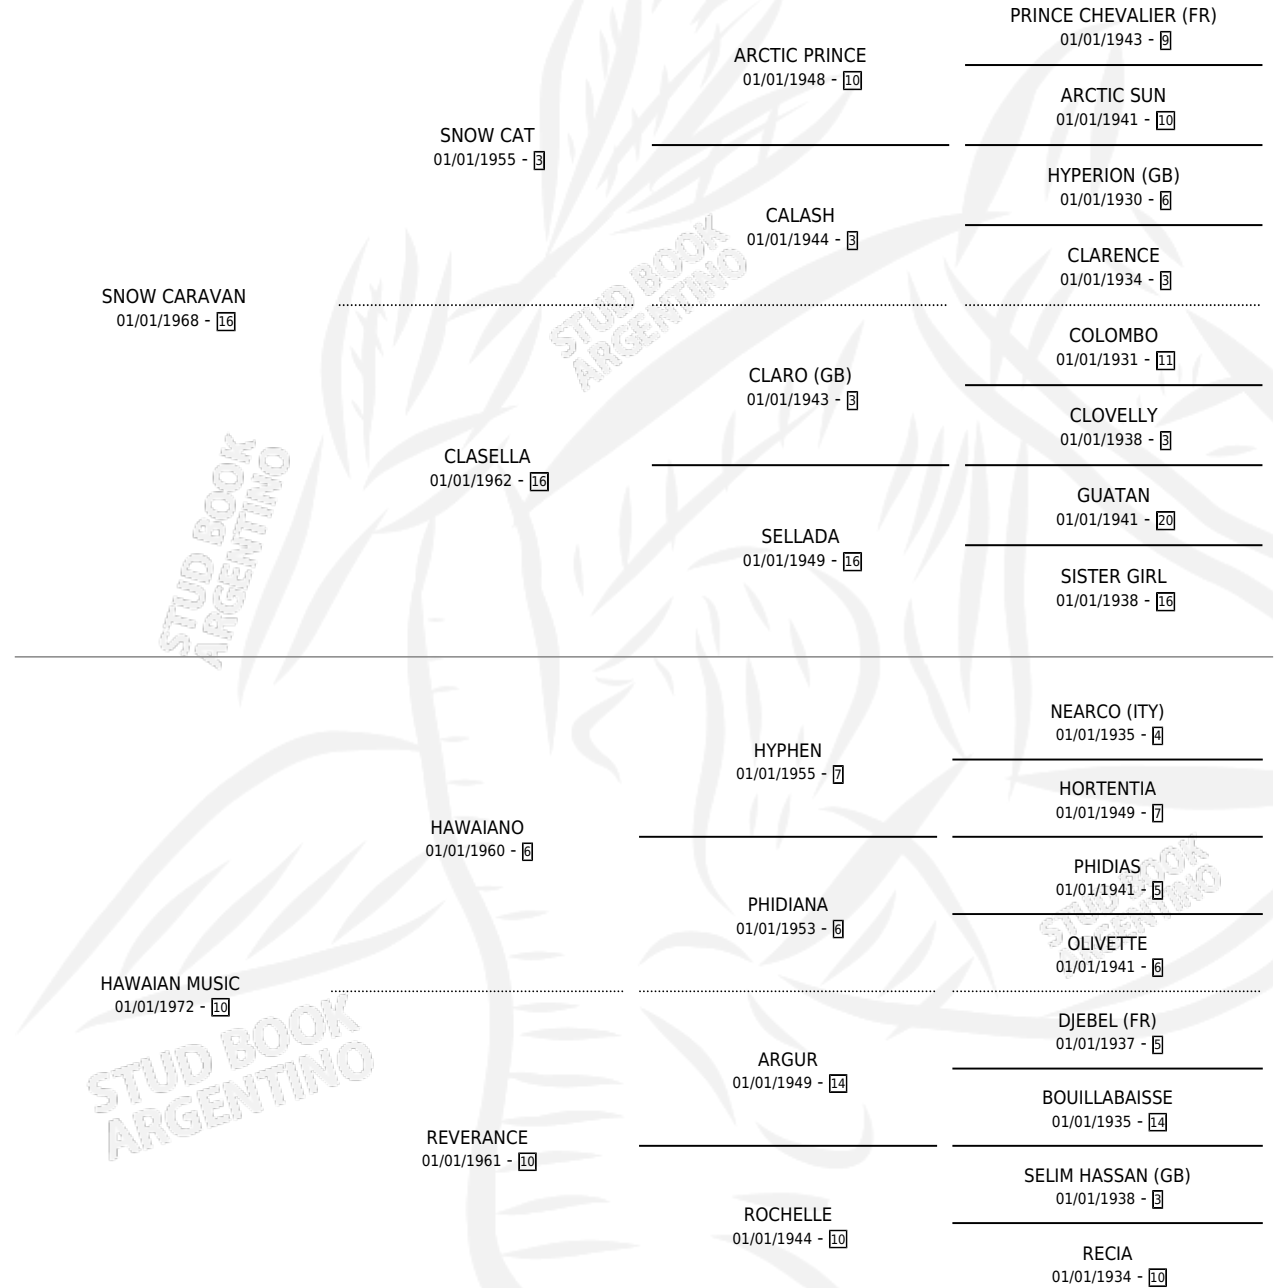

## ESTADO

TIPIFICACIÓN SANGUÍNEA	✓
TIPIFICACIÓN POR ADN	X
PASAPORTE	X
IDENTIFICACIÓN POR MICROCHIP	X
REPRODUCTOR	✓

**Lugar de nacimiento:** Campo particular

**Criador:** Sin dato

~

## PEDIGREE

S

cimientos 5 / Efectividad 50.00%

PADRILLO	PRODUCTO	CRIADOR	1ER SERVICIO	ÚLTIMO SERVICIO
SWEET CORN	Ø		27/08/1994	23/11/1994
SWEET CORN	QUINTU DULZONA (H Z, 18/08/1994) •MURIÓ EL 23/11/2008•	SIN DATO	21/08/1993	22/08/1993
PELOE HIPPE	Ø		31/10/1992	03/11/1992
SADBOOK.org.ar	QUINTU DECRETAZO (M Z, 27/08/1992)	SIN DATO	03/09/1991	07/09/1991
QUINTU WIMPY	Ø		10/08/1990	11/08/1990
NILE MARSH	Ø		18/12/1989	20/12/1989
NILE MARSH	QUINTU CARAVANA (H ZD, 16/11/1989) •MURIÓ EL 27/06/1996•	SIN DATO	10/12/1988	11/12/1988
NILE MARSH	QUINTU CARAVAN (M Z, 11/11/1988)	SIN DATO	30/11/1987	01/12/1987
NILE MARSH	Ø		05/11/1986	06/11/1986
KALJERRY	QUINTU KALKIN (H Z, 18/07/1985)	SIN DATO		