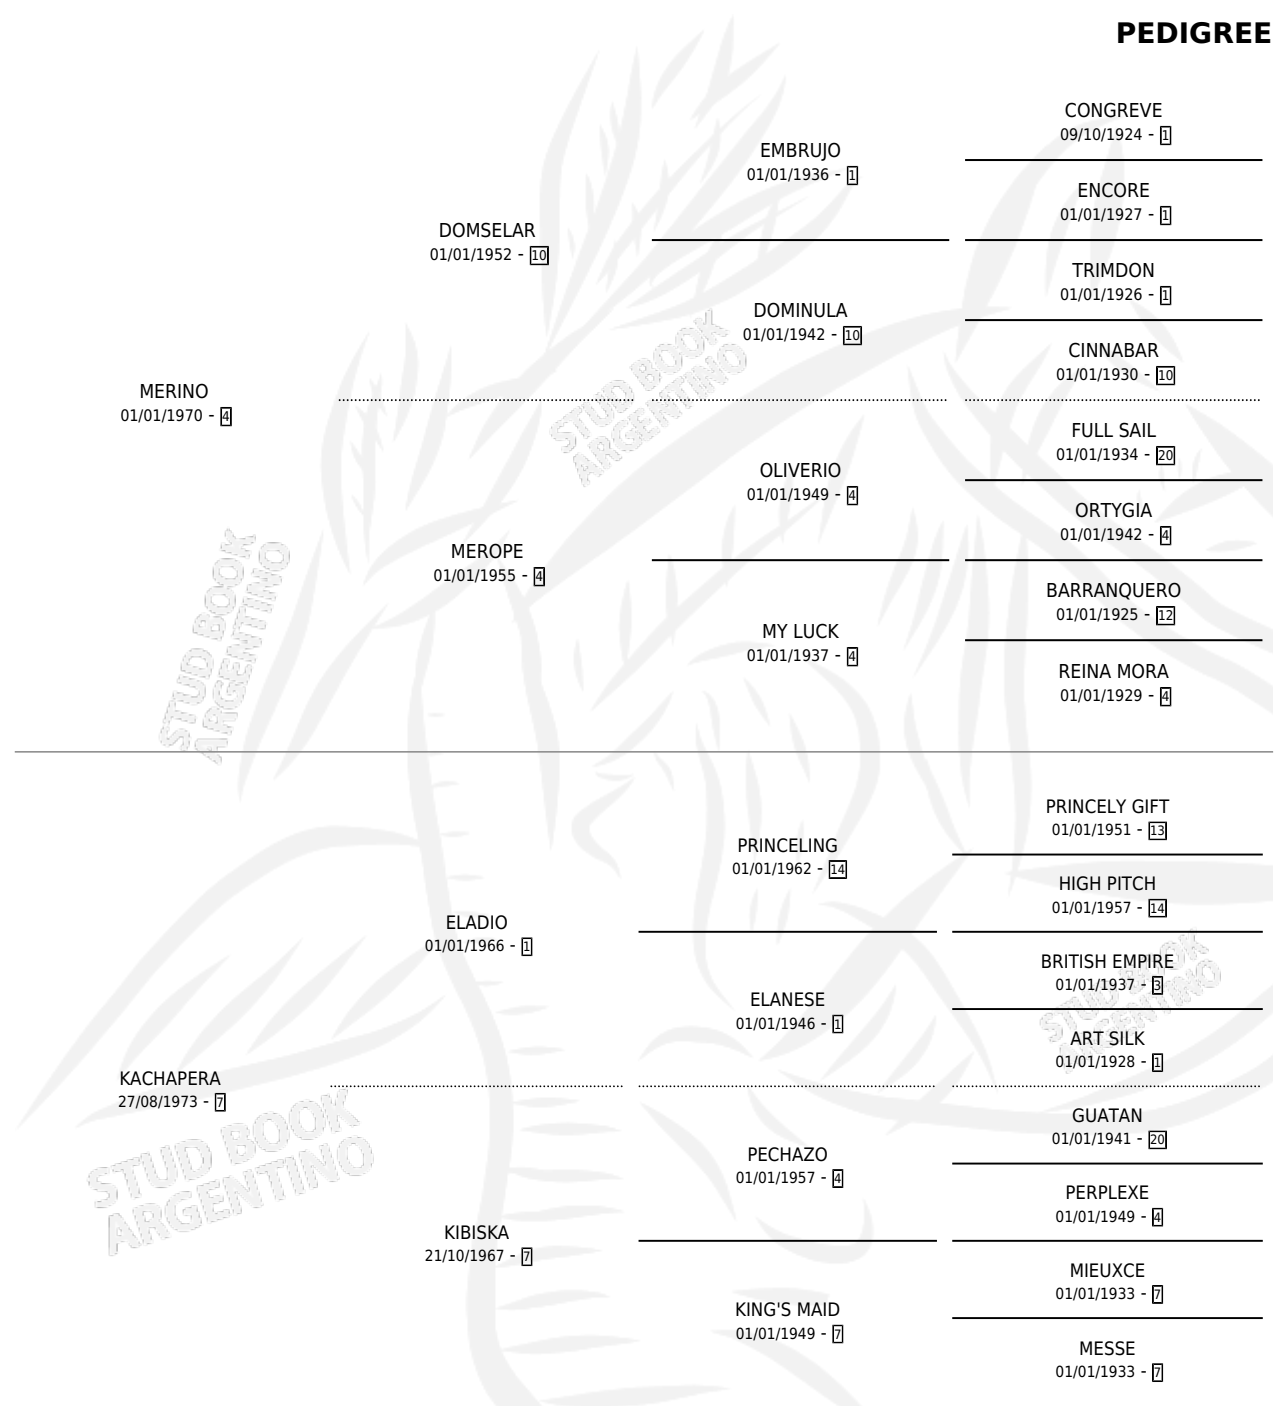

## PEDIGREE

por **MERINO** y **KACHAPERA** por **ELADIO**

Argentina · Hembra · Zaino Colorado · SP · 01/01/1980  
Familia 7-f · Volumen 30

### ESTADO

TIPIFICACIÓN SANGUÍNEA	X
TIPIFICACIÓN POR ADN	X
PASAPORTE	X
IDENTIFICACIÓN POR MICROCHIP	X
REPRODUCTOR	✓

**Lugar de nacimiento:** Campo particular

**Criador:** Sin dato

~

### HIJOS

	MACHOS	HEMBRAS
4 NACIERON	2	2
1 CORRIERON	1	0

SIN ACTUACIONES

**S**mientos **4** / Efectividad **50.00%**

<b>PADRILLO</b>	<b>PRODUCTO</b>	<b>CRIADOR</b>	<b>1ER SERVICIO</b>	<b>ÚLTIMO SERVICIO</b>
CORTITO QUICK	∅		18/10/1992	30/10/1992
<b>KAVULAKIANA</b>	LINDA QUICK (H Z, 07/10/1992)	SIN DATO	18/09/1991	14/10/1991
<b>Datos oficiales del Stud Book Argentino</b>			26/09/1990	04/10/1990
<b>Documento generado el 14/05/2026</b>			28/08/1989	06/10/1989
PAN DE REY	KACHA PAN (H A, 18/09/1990)	SIN DATO	01/12/1987	03/12/1987
studbook.org.ar	∅		16/12/1986	16/12/1986
PAN DE REY	∅		11/11/1985	15/11/1985
UN SEÑOR	∅			
SNOW HIPPY	COTAA HIPPY (M A, 05/11/1986) •MURIÓ EL 25/02/1987•	SIN DATO		
TUDOR LAD	KABULAD (M ZC, 02/11/1985)	SIN DATO		