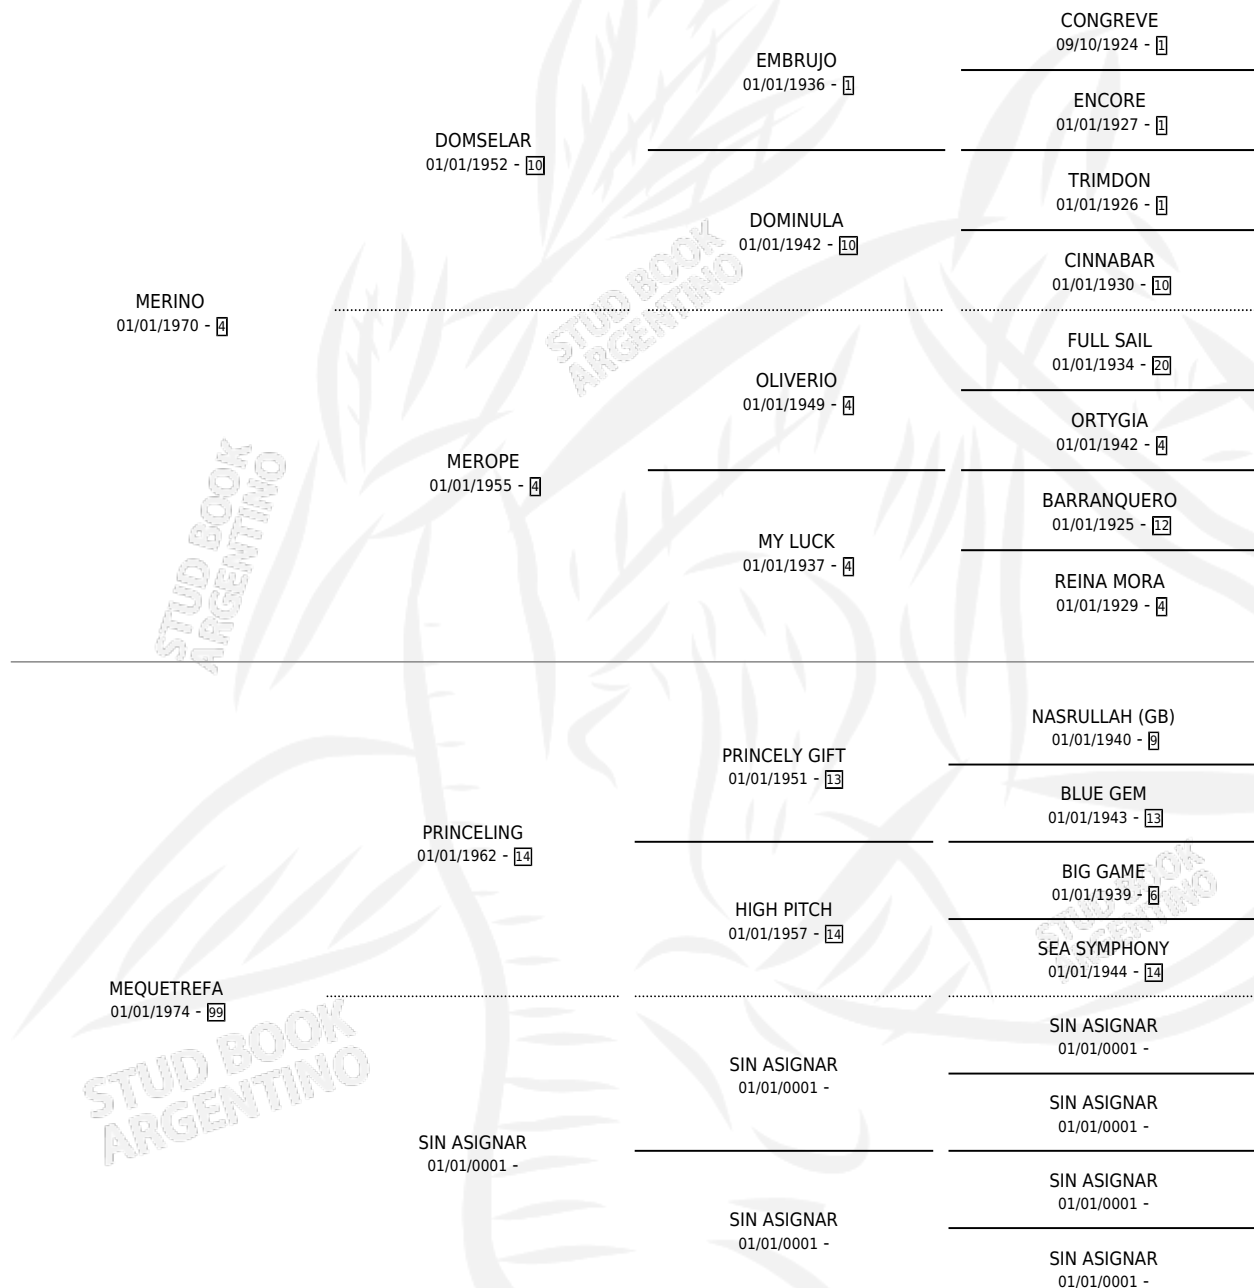

MUCHA PINTA

por MERINO y MEQUETREFA por PRINCELING

Argentina · Hembra · Zaino Colorado · SP · 01/01/1980
Familia 99 · Volumen 30

ESTADO

TIPIFICACIÓN SANGUÍNEA	X
TIPIFICACIÓN POR ADN	X
PASAPORTE	X
IDENTIFICACIÓN POR MICROCHIP	X
REPRODUCTOR	✓

Lugar de nacimiento: Campo particular

Criador: Sin dato

~

HIJOS

	MACHOS	HEMBRAS
6 NACIERON	4	2
2 CORRIERON	2	0

SIN ACTUACIONES

PEDIGREE

**S**mientos **6** / Efectividad **66.67%**

PADRILLO	PRODUCTO	CRIADOR	1ER SERVICIO	ÚLTIMO SERVICIO
CORTITO QUICK	∅		20/10/1992	27/10/1992
MUCHA PINTA	MIS CORTITA (H ZC, 08/10/1992)	SIN DATO	08/10/1991	10/10/1991
Datos oficiales del Stud Book Argentino			20/09/1990	26/09/1990
PAN DE REY	∅		20/09/1990	26/09/1990
PAN DE REY	POCOREY (M Z, 13/09/1990)	SIN DATO	10/10/1989	12/10/1989
PAN DE REY	PINTONA PAN (H A, 03/10/1989) •MURIÓ EL 06/03/1990•	SIN DATO	30/10/1988	04/11/1988
PAN DE REY	MUCHO PAN (M A, 24/10/1988) •MURIÓ EL 15/01/1989•	SIN DATO	06/11/1987	08/11/1987
CORTITO QUICK	∅		08/11/1986	08/11/1986
CORTITO QUICK	GRAN QUICK (M ZC, 01/11/1986) •MURIÓ EL 29/05/1990•	SIN DATO	10/11/1985	10/11/1985
SNOW HIPPY	PINTON HIPPY (M ZD, 20/10/1985)	SIN DATO		