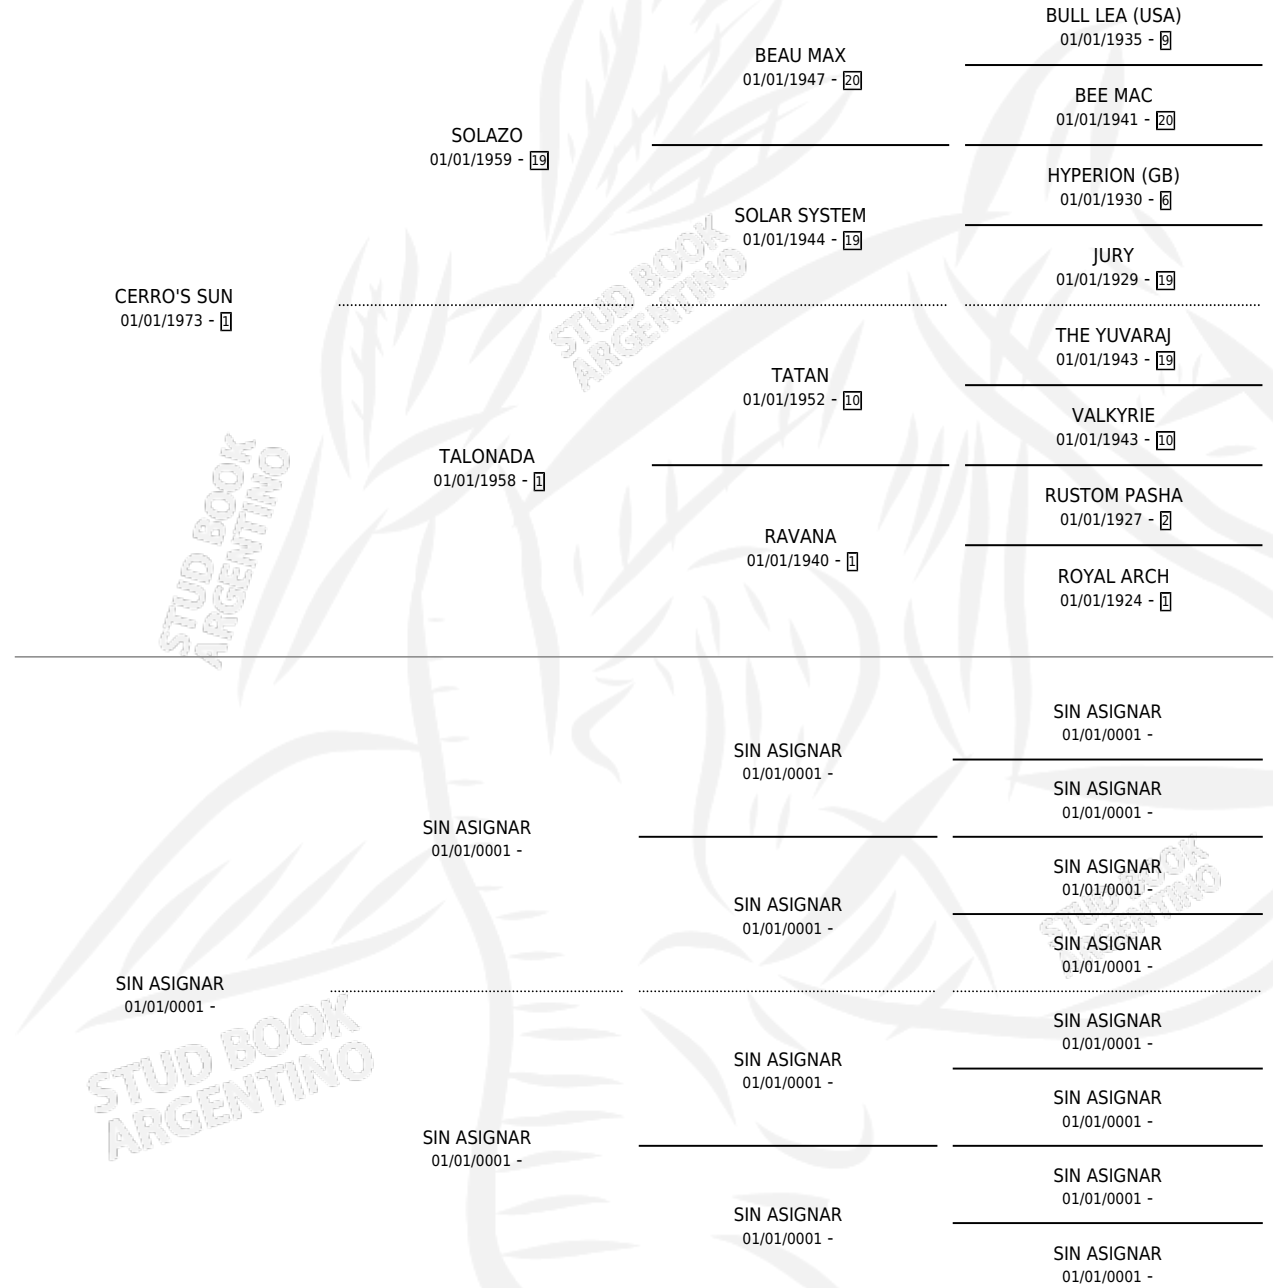

SOY VIEJO

por CERRO'S SUN y SIN ASIGNAR por SIN ASIGNAR

Argentina · Macho · No Consigna · SP · 01/01/1980
Familia · Volumen 30

ESTADO

TIPIFICACIÓN SANGUÍNEA	X
TIPIFICACIÓN POR ADN	X
PASAPORTE	X
IDENTIFICACIÓN POR MICROCHIP	X
REPRODUCTOR	X

Lugar de nacimiento: Campo particular

Criador: Sin dato

PEDIGREE