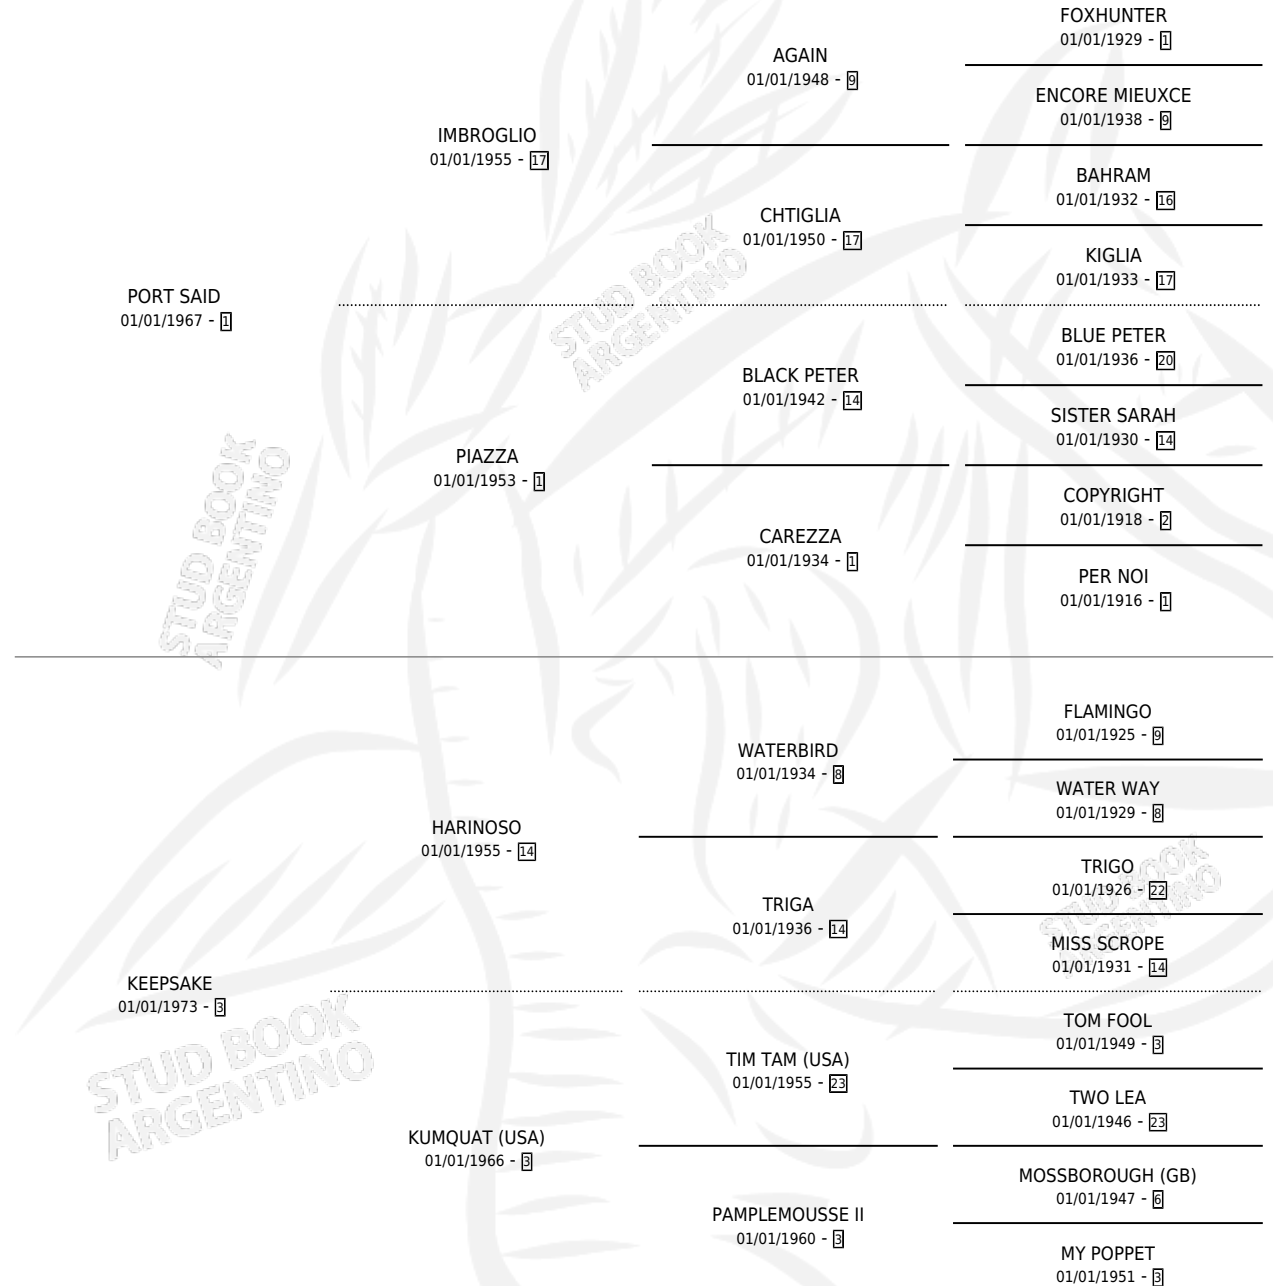

KALAHARI

por **PORT SAID** y **KEEPSAKE** por **HARINOSO**

Argentina · Hembra · Alazan Tostado · SP · 01/01/1980
Familia 3-f · Volumen 30

ESTADO

TIPIFICACIÓN SANGUÍNEA	X
TIPIFICACIÓN POR ADN	X
PASAPORTE	X
IDENTIFICACIÓN POR MICROCHIP	X
REPRODUCTOR	✓

Lugar de nacimiento: Campo particular

Criador: Sin dato

~

HIJOS

	MACHOS	HEMBRAS
5 NACIERON	2	3
2 CORRIERON	2	0
2 GANARON	2	0
0 GANADORES CL	0 GANADORES GR	0 GANADORES G1

PEDIGREE

S

cimientos 5 / Efectividad 45.45%

PADRILLO	PRODUCTO	CRIADOR	1ER SERVICIO	ÚLTIMO SERVICIO
HAN BAY	∅		10/10/1992	22/11/1992
KALAHARI HAN BAY	KALAHARI BAY (H Z, 05/09/1992) •MURIÓ EL 24/02/1993•	SIN DATO	05/09/1991	25/09/1991
HAN BAY	∅		03/10/1990	05/10/1990
HAN BAY	∅		28/09/1989	28/09/1989
KLEIGHT (USA)	∅		28/08/1989	28/08/1989
KLEIGHT (USA)	KANTIANO (M Z, 17/08/1989)	SIN DATO	04/09/1988	07/09/1988
HARD CASH	∅		21/10/1987	04/12/1987
KLEIGHT (USA)	∅		18/09/1986	08/11/1986
HARD CASH	KALAFAT (M AT, 28/08/1986)	SIN DATO	19/09/1985	21/09/1985
HARD FIGHTER (GB)	WEDDING NIGHT (H AT, 07/09/1985)	SIN DATO		
HARD FIGHTER (GB)	LADY FIGHTER (H A, 09/08/1984) •MURIÓ EL 16/09/1984•	SIN DATO		