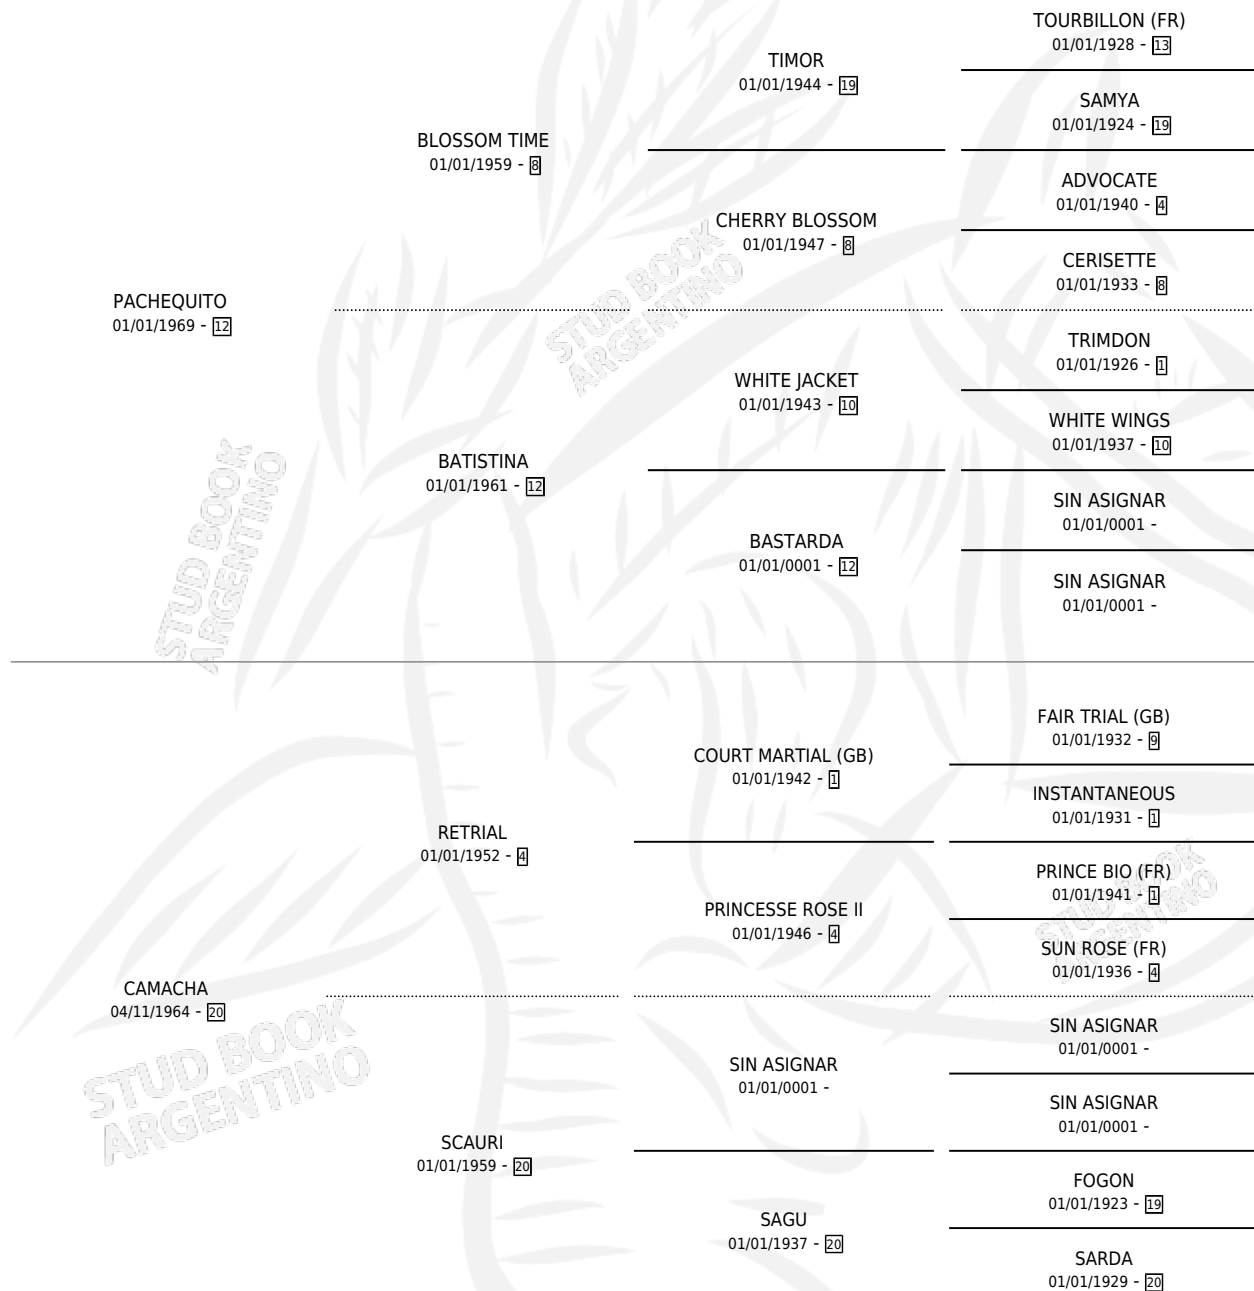

BLANCA CHICA

por **PACHEQUITO** y **CAMACHA** por **RETRIAL**

Argentina · Hembra · Zaino Doradillo · SP · 03/10/1980
Familia 20-c · Volumen 30

ESTADO

TIPIFICACIÓN SANGUÍNEA	✓
TIPIFICACIÓN POR ADN	X
PASAPORTE	X
IDENTIFICACIÓN POR MICROCHIP	X
REPRODUCTOR	✓

Lugar de nacimiento: Campo particular

Criador: Sin dato

~

HIJOS

	MACHOS	HEMBRAS
1 NACIERON	0	1
SIN ACTUACIONES		

PEDIGREE

S

mientos 1 / Efectividad 20.00%

PADRILLO PRODUCTO

CARACOLES CARACOLA CHICA (H A, 26/02/1993)

CRIADOR 1ER SERVICIO ÚLTIMO SERVICIO

SIN DATO 03/03/1992 06/03/1992

BLANCA CHICA

CARACOLES

12/09/1991 05/12/1991

Datos oficiales del Stud Book Argentino

LORENZANO

04/09/1990 22/12/1990

Documento generado el 14/05/2026

LORENZANO

15/11/1989 30/12/1989

studbook.org.ar

CARACOLES

24/08/1988 08/11/1988