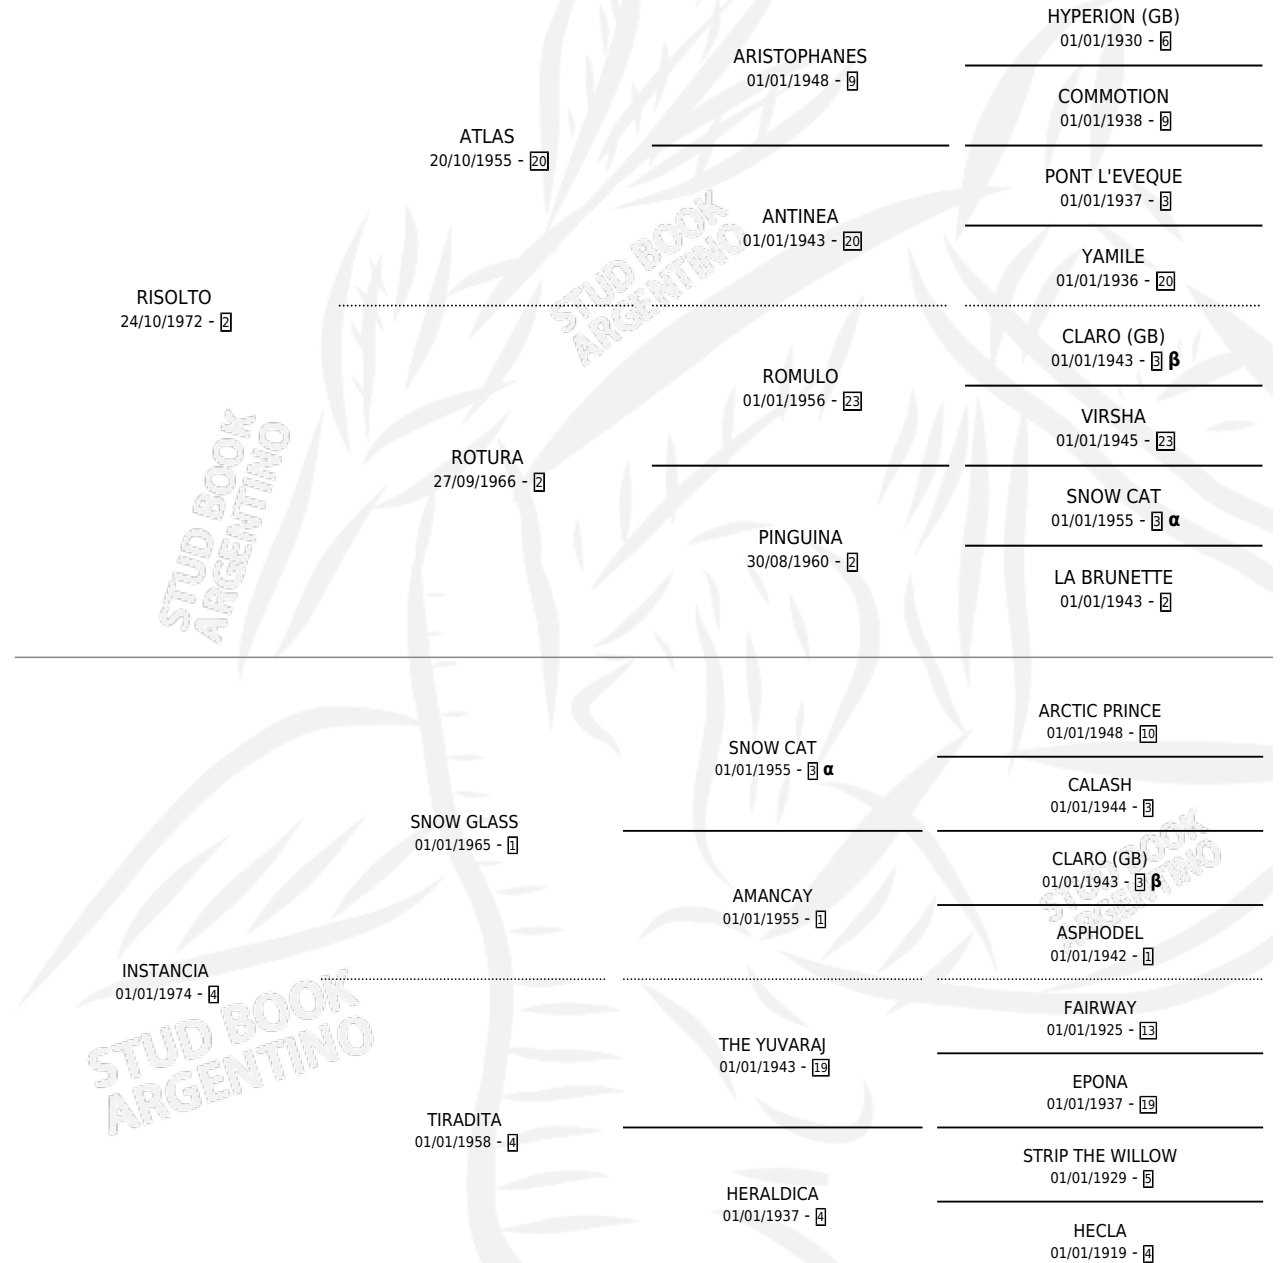

GUARDA LA TOSCA

por **RISOLTO** y **INSTANCIA** por **SNOW GLASS**

PEDIGREE

Argentina · Hembra · Alazan Tostado · SP · 25/09/1980
Familia 4-d · Volumen 30

ESTADO

TIPIFICACIÓN SANGUÍNEA	✓
TIPIFICACIÓN POR ADN	X
PASAPORTE	X
IDENTIFICACIÓN POR MICROCHIP	X
REPRODUCTOR	✓

Lugar de nacimiento: San Eloy

Criador: Sin dato

~

HIJOS

	MACHOS	HEMBRAS
7 NACIERON	6	1
2 CORRIERON	2	0
2 GANARON	2	0
0 GANADORES CL	0 GANADORES GR	0 GANADORES G1

INBREEDING : **α,β**

CAMPAÑA

Solo carreras oficiales de Argentina