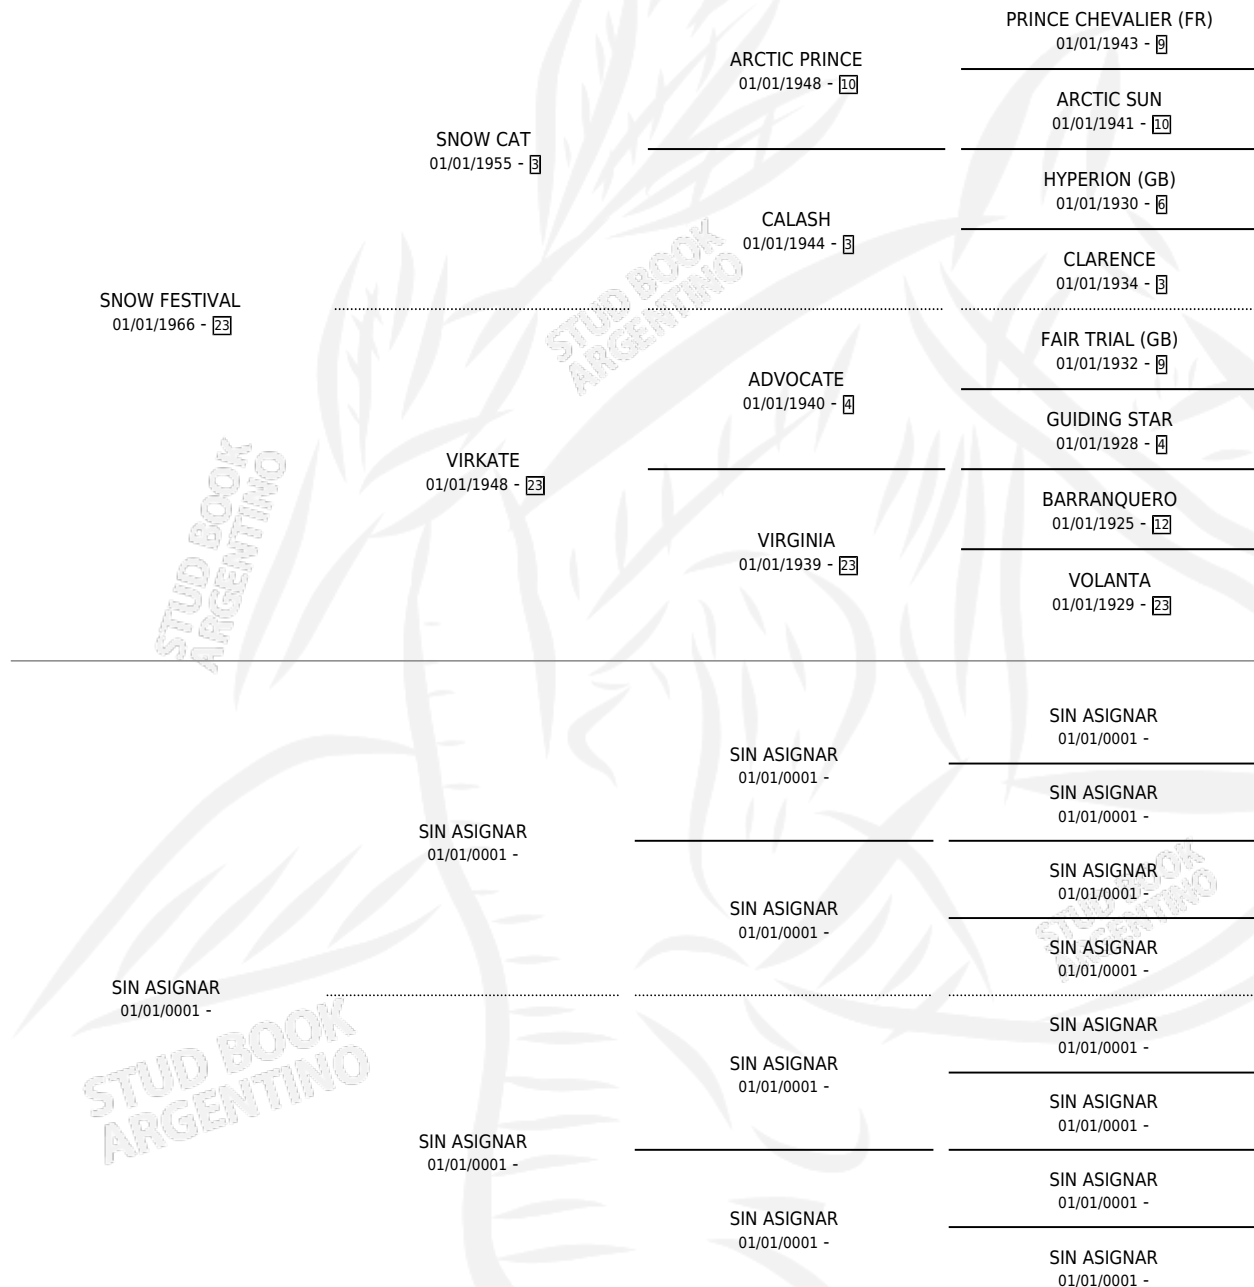

THAMES CURRENT

por SNOW FESTIVAL y SIN ASIGNAR por SIN ASIGNAR

Argentina · Macho · No Consigna · SP · 01/01/1980
Familia · Volumen 30

ESTADO

TIPIFICACIÓN SANGUÍNEA	X
TIPIFICACIÓN POR ADN	X
PASAPORTE	X
IDENTIFICACIÓN POR MICROCHIP	X
REPRODUCTOR	X

Lugar de nacimiento: Campo particular

Criador: Cacciabue Miguel Angel

PEDIGREE

CAMPAÑA

Solo carreras oficiales de Argentina

POR EDAD

EDAD	CC	1°	2°	3°	4°	5°	NP	CLC	CLG	CLCG1	CLGG1	IMPORTE	GANANCIA / CC
4 AÑOS	1	1	0	0	0	0	0	0	0	0	0	\$0	\$0
5 AÑOS	1	1	0	0	0	0	0	0	0	0	0	\$0	\$0
TOTALES	2	2	0	0	0	0	0	0	0	0	0	\$0	\$0
%		100%	0.0%	0.0%	0.0%	0.0%	0.0%	0.0%	0.0%	0.0%	0.0%		