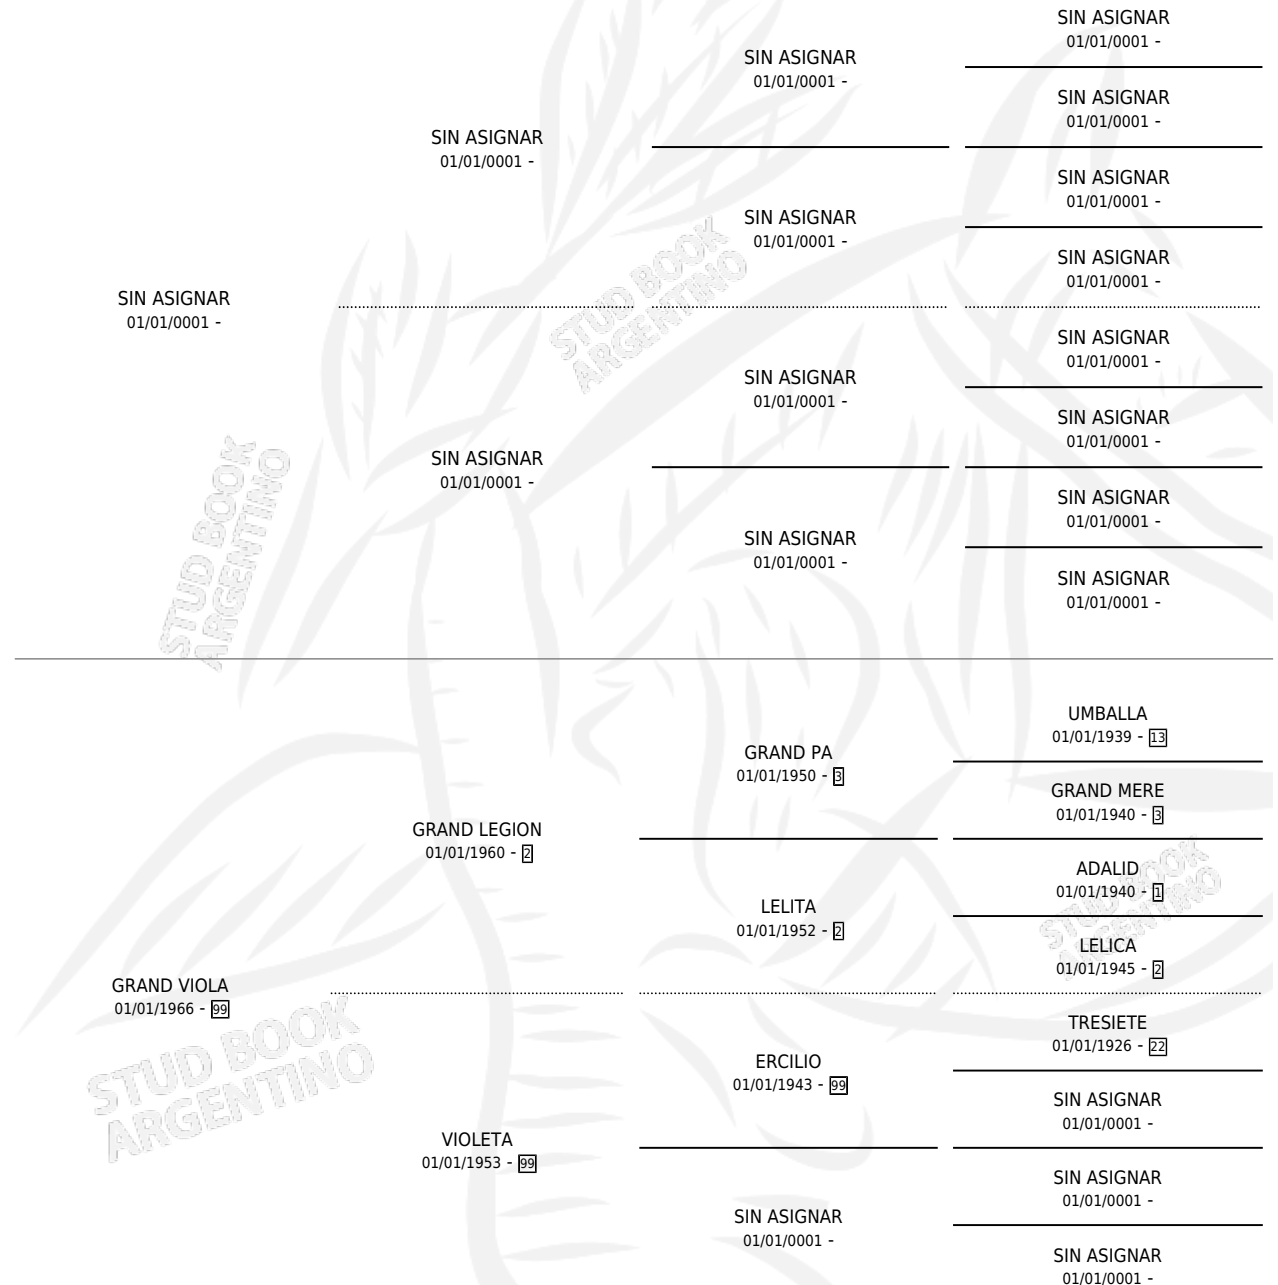

GRAN MATERA

por SIN ASIGNAR y GRAND VIOLA por GRAND LEGION

Argentina · Hembra · Alazan · SP · 19/09/1980
Familia 99 · Volumen 30

ESTADO

TIPIFICACIÓN SANGUÍNEA	X
TIPIFICACIÓN POR ADN	X
PASAPORTE	X
IDENTIFICACIÓN POR MICROCHIP	X
REPRODUCTOR	✓

Lugar de nacimiento: Campo particular

Criador: Sin dato

PEDIGREE

S

mientos 0 / Efectividad 0.00%

PADRILLO

PRODUCTO

CRIADOR

1ER SERVICIO

ÚLTIMO SERVICIO

DANCING BAY

∅

11/11/1987

15/11/1987

GRAN MATERA

Datos oficiales del Stud Book Argentino