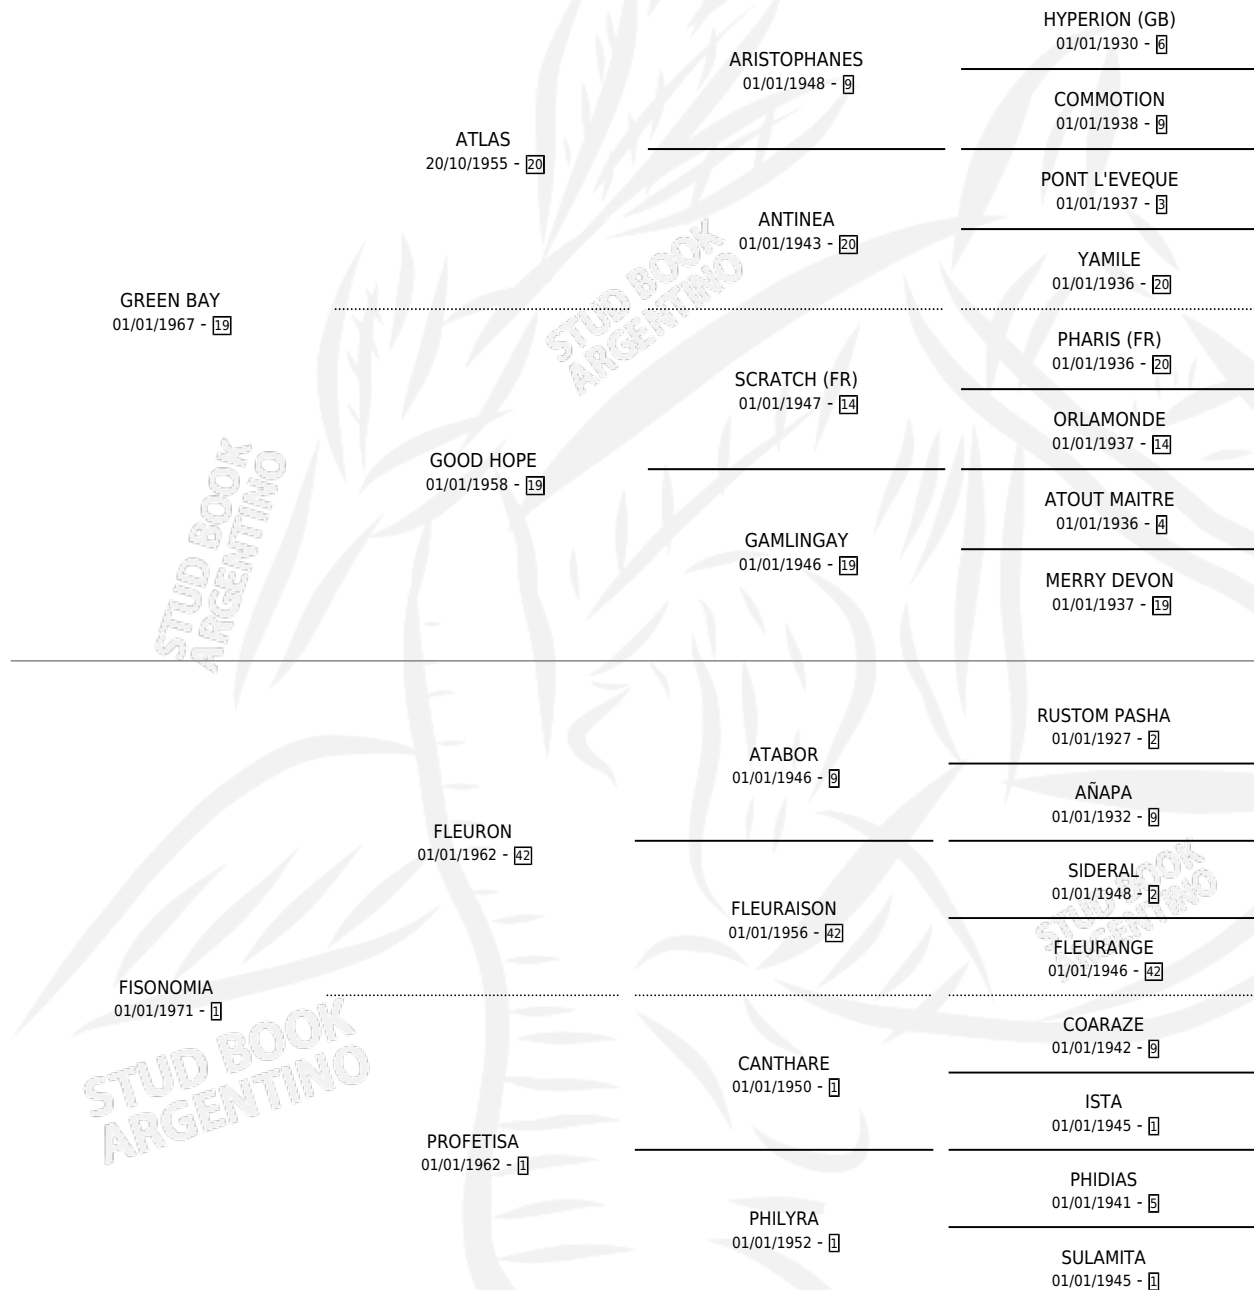

LA GUADALUPE

por GREEN BAY y FISONOMIA por FLEURON

Argentina · Hembra · No Consigna · SP · 12/10/1980
Familia 1 · Volumen 30

ESTADO

TIPIFICACIÓN SANGUÍNEA	X
TIPIFICACIÓN POR ADN	X
PASAPORTE	X
IDENTIFICACIÓN POR MICROCHIP	X
REPRODUCTOR	X

Lugar de nacimiento: Campo particular

Criador: Sin dato

PEDIGREE

EXPORTACIÓN / IMPORTACIÓN

FECHA	MOVIMIENTO	PAÍS
01/08/1984	EXPORTADO	ESTADOS UNIDOS

~

CAMPAÑA

Solo carreras oficiales de Argentina