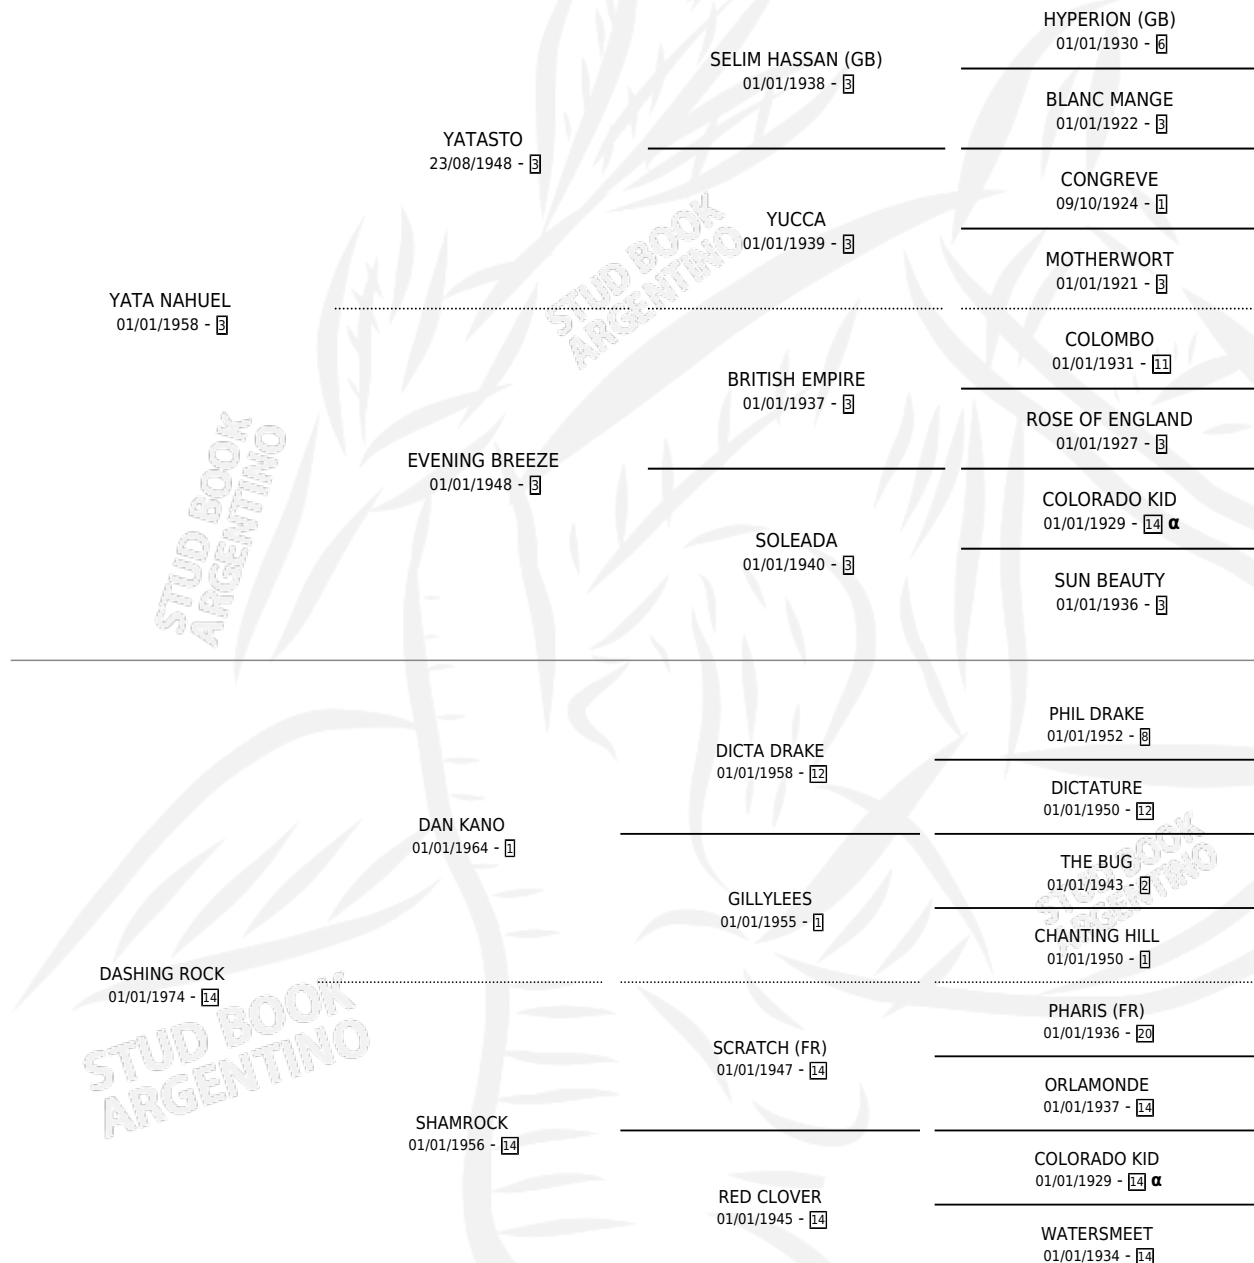

YA VOY

por YATA NAHUEL y DASHING ROCK por DAN KANO

Argentina · Macho · Zaino Doradillo · SP · 01/01/1980
Familia 14-e · Volumen 30

ESTADO

TIPIFICACIÓN SANGUÍNEA	✓
TIPIFICACIÓN POR ADN	X
PASAPORTE	X
IDENTIFICACIÓN POR MICROCHIP	X
REPRODUCTOR	✓

Lugar de nacimiento: Campo particular

Criador: Sin dato

~

HIJOS

	MACHOS	HEMBRAS
16 NACIERON	9	7
7 CORRIERON	5	2
1 GANARON	0	1
0 GANADORES CL	0 GANADORES GR	0 GANADORES G1

PEDIGREE

INBREEDING : α

CAMPAÑA

Solo carreras oficiales de Argentina

POR EDAD

EDAD	CC	1°	2°	3°	4°	5°	NP	CLC	CLG	CLCG1	CLGG1	IMPORTE	GANANCIA / CC
4 AÑOS	1	0	0	0	0	1	0	1	0	0	0	\$0	\$0
5 AÑOS	1	0	0	0	0	1	0	0	0	0	0	\$0	\$0
TOTALES	2	0	0	0	0	2	0	1	0	0	0	\$0	\$0
%		0.0%	0.0%	0.0%	0.0%	100%	0.0%	50.0%	0.0%	0.0%	0.0%		