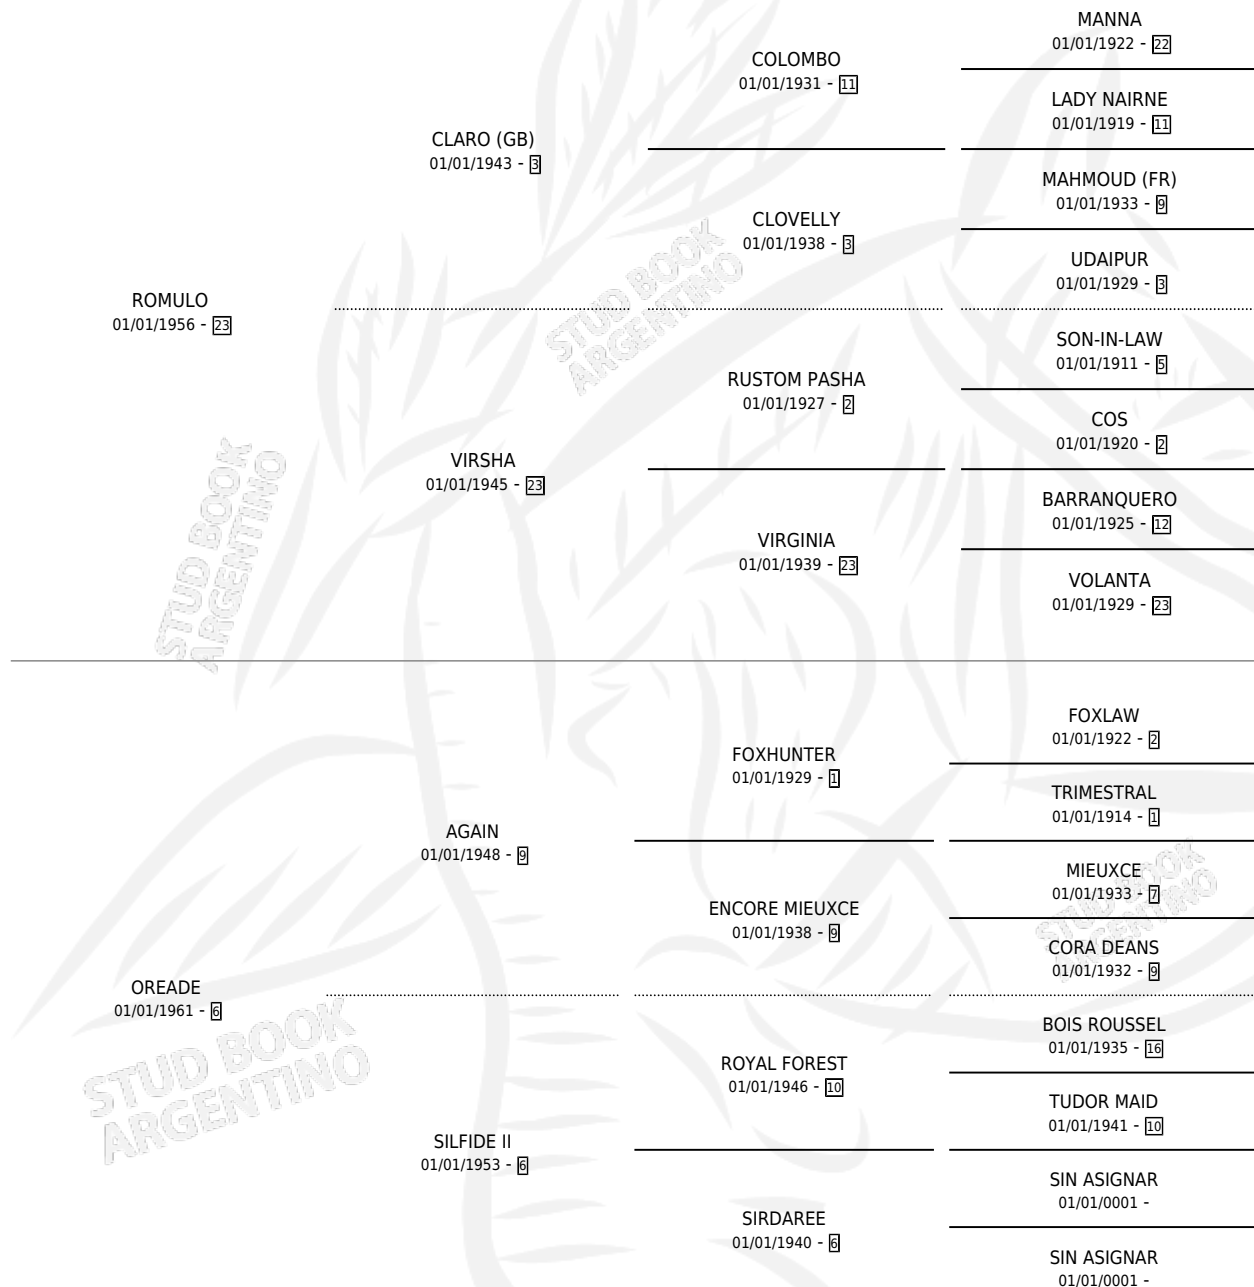

RUSSIAN

por ROMULO y OREADE por AGAIN

Argentina · Hembra · Zaino · SP · 01/01/1966
Familia 6-d · Volumen 26

ESTADO

TIPIFICACIÓN SANGUÍNEA	X
TIPIFICACIÓN POR ADN	X
PASAPORTE	X
IDENTIFICACIÓN POR MICROCHIP	X
REPRODUCTOR	✓

Lugar de nacimiento: Campo particular

Criador: Cesare Miguel Angel

~

HIJOS

	MACHOS	HEMBRAS
10 NACIERON	4	6
4 CORRIERON	1	3
3 GANARON	1	2
0 GANADORES CL	0 GANADORES GR	0 GANADORES G1

PEDIGREE

S

mientos 3 / Efectividad 75.00%

PADRILLO	PRODUCTO	CRIADOR	1ER SERVICIO	ÚLTIMO SERVICIO
NEUROLOGO	∅		04/12/1986	31/12/1986
RUSSIAN	RUSO KILIMANJARO (M Z, 20/11/1986)	CESARE MIGUEL ANGEL	02/12/1985	04/12/1985
ROYAL ACCOMPLICE (USA)	ROYAL DROP (M Z, 07/11/1984)	SIN DATO		
ROYAL ACCOMPLICE (USA)	ROYAL RULER (H Z, 23/11/1985)	CACACE JUAN EMILIO CACACE RICARDO RAUL		