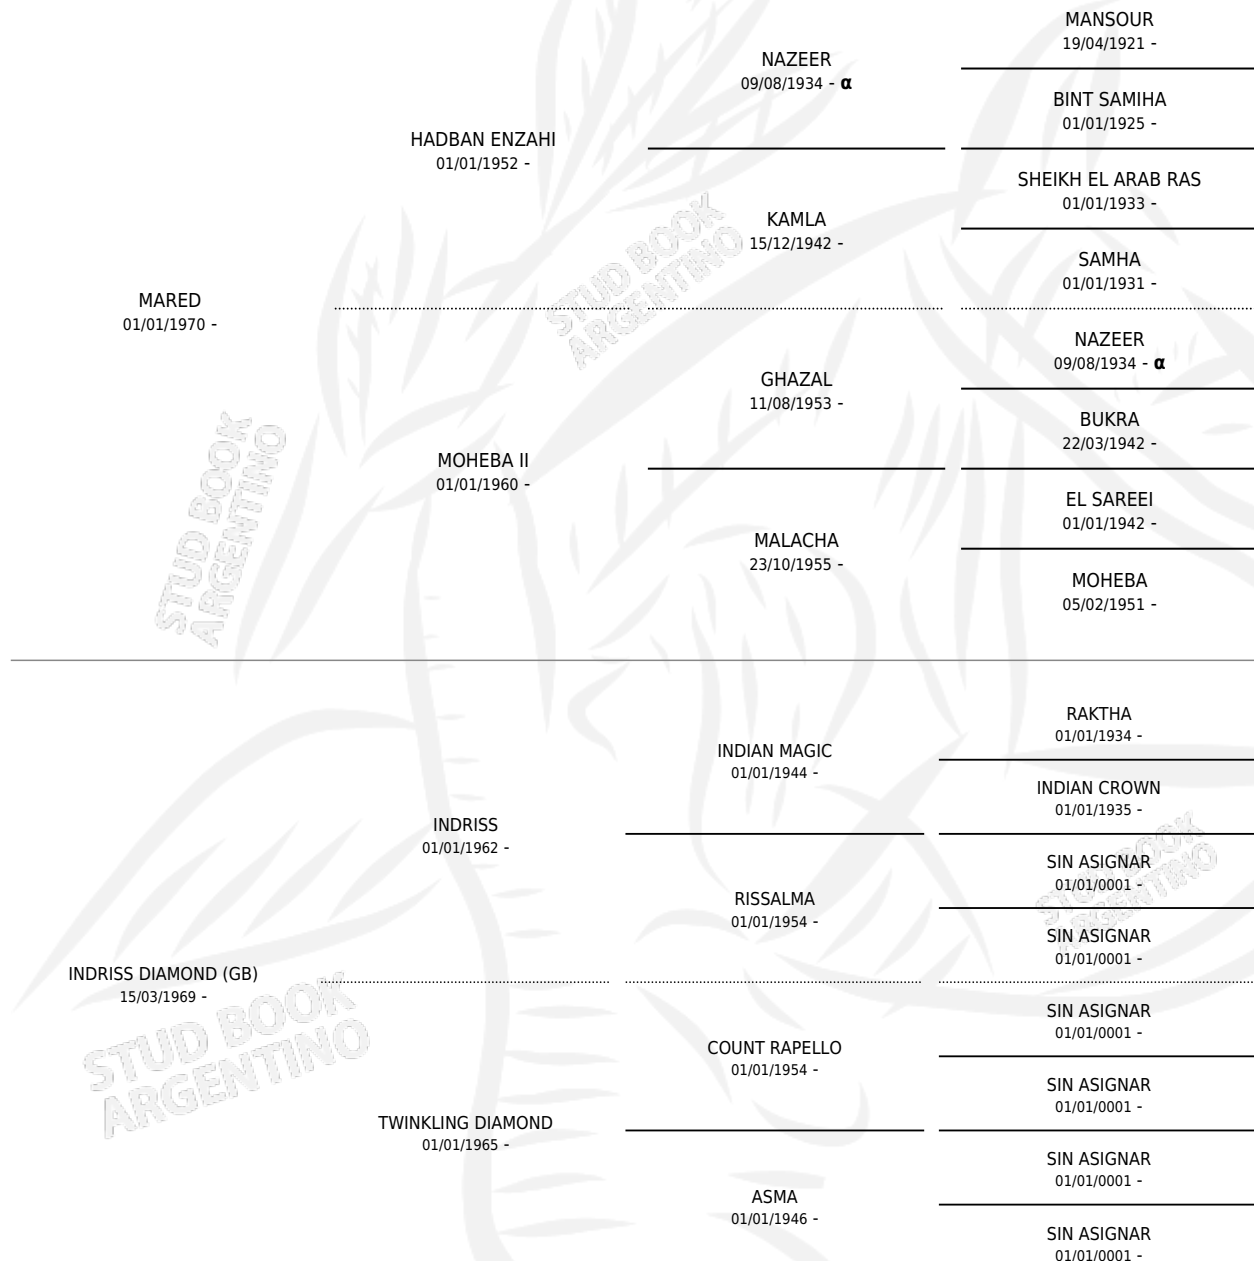

TERBUSH

PEDIGREE

por MARED y INDRISS DIAMOND (GB) por INDRISS

INBREEDING : α

Argentina · Macho · Tordillo · AP · 23/09/1980
Familia · Volumen 30

ESTADO

TIPIFICACIÓN SANGUÍNEA	X
TIPIFICACIÓN POR ADN	X
PASAPORTE	X
IDENTIFICACIÓN POR MICROCHIP	X
REPRODUCTOR	✓

Lugar de nacimiento: Campo particular

Criador: Sin dato

~

HIJOS

	MACHOS	HEMBRAS
6 NACIERON	1	5
SIN ACTUACIONES