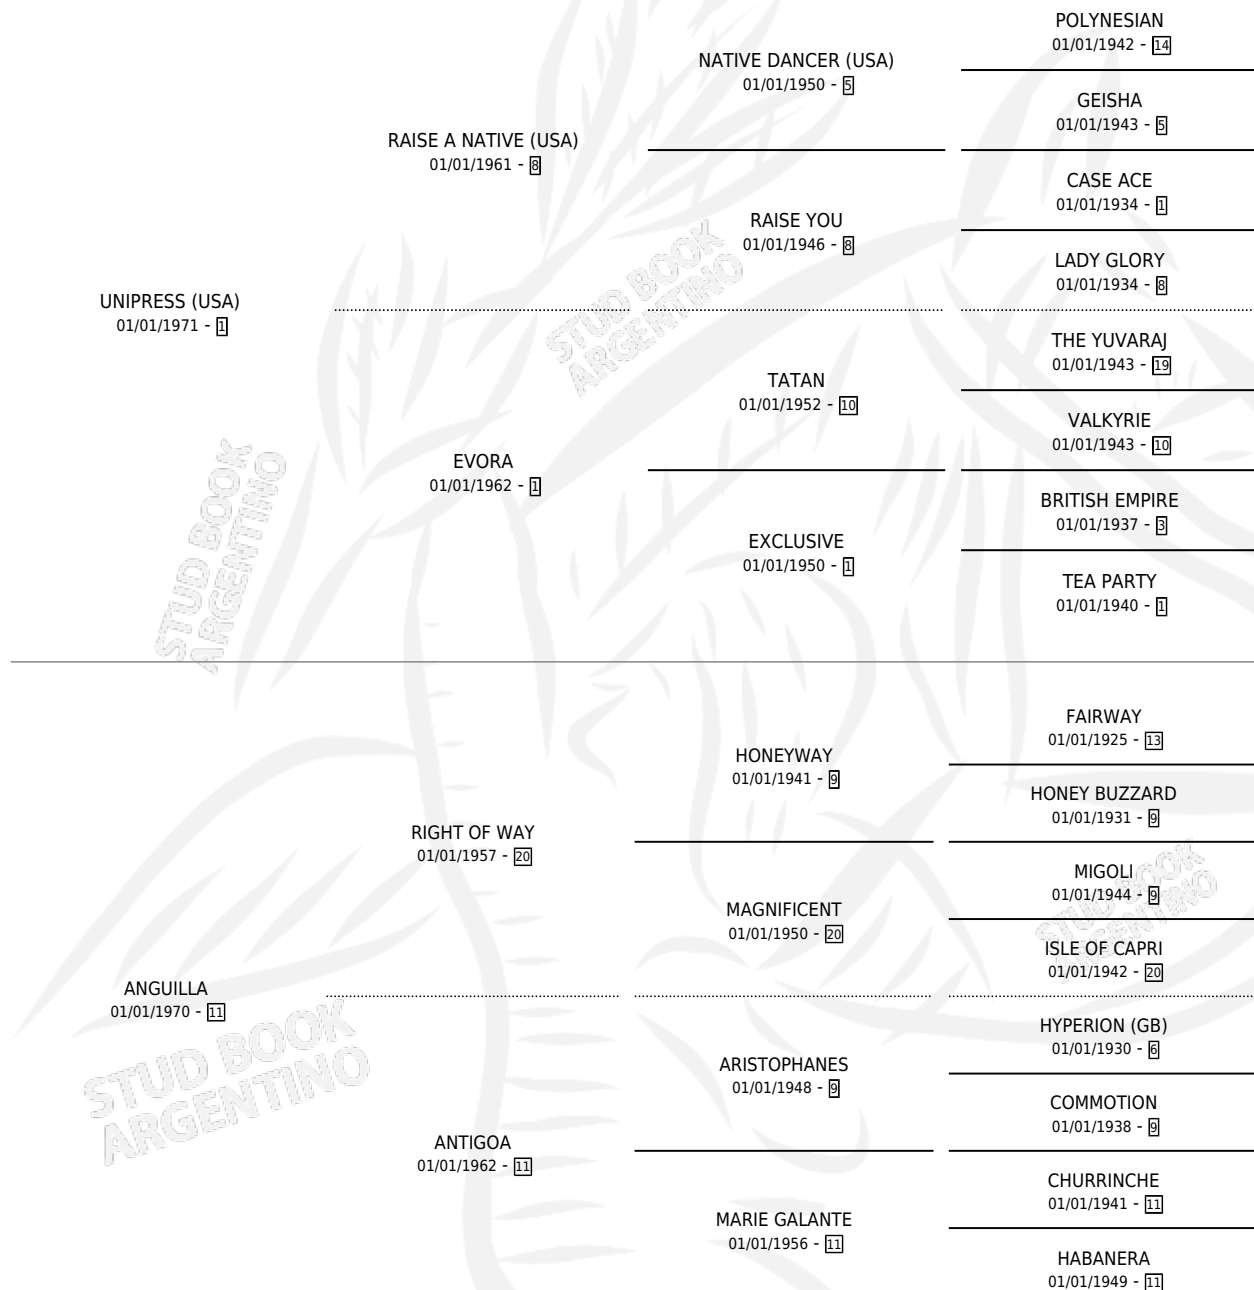

ADVERSARY PRESS

por UNIPRESS (USA) y ANGUILLA por RIGHT OF WAY

Argentina · Macho · Alazan Tostado · SP · 13/09/1980
Familia 11-d · Volumen 30

ESTADO

TIPIFICACIÓN SANGUÍNEA	X
TIPIFICACIÓN POR ADN	X
PASAPORTE	X
IDENTIFICACIÓN POR MICROCHIP	X
REPRODUCTOR	X

Lugar de nacimiento: Campo particular

Criador: Sin dato

PEDIGREE

CAMPAÑA

Solo carreras oficiales de Argentina

POR EDAD

EDAD	CC	1°	2°	3°	4°	5°	NP	CLC	CLG	CLCG1	CLGG1	IMPORTE	GANANCIA / CC
2 AÑOS	3	1	0	0	0	2	0	2	0	0	0	\$0	\$0
5 AÑOS	2	2	0	0	0	0	0	0	0	0	0	\$0	\$0
TOTALES	5	3	0	0	0	2	0	2	0	0	0	\$0	\$0
%		60.0%	0.0%	0.0%	0.0%	40.0%	0.0%	40.0%	0.0%	0.0%	0.0%		