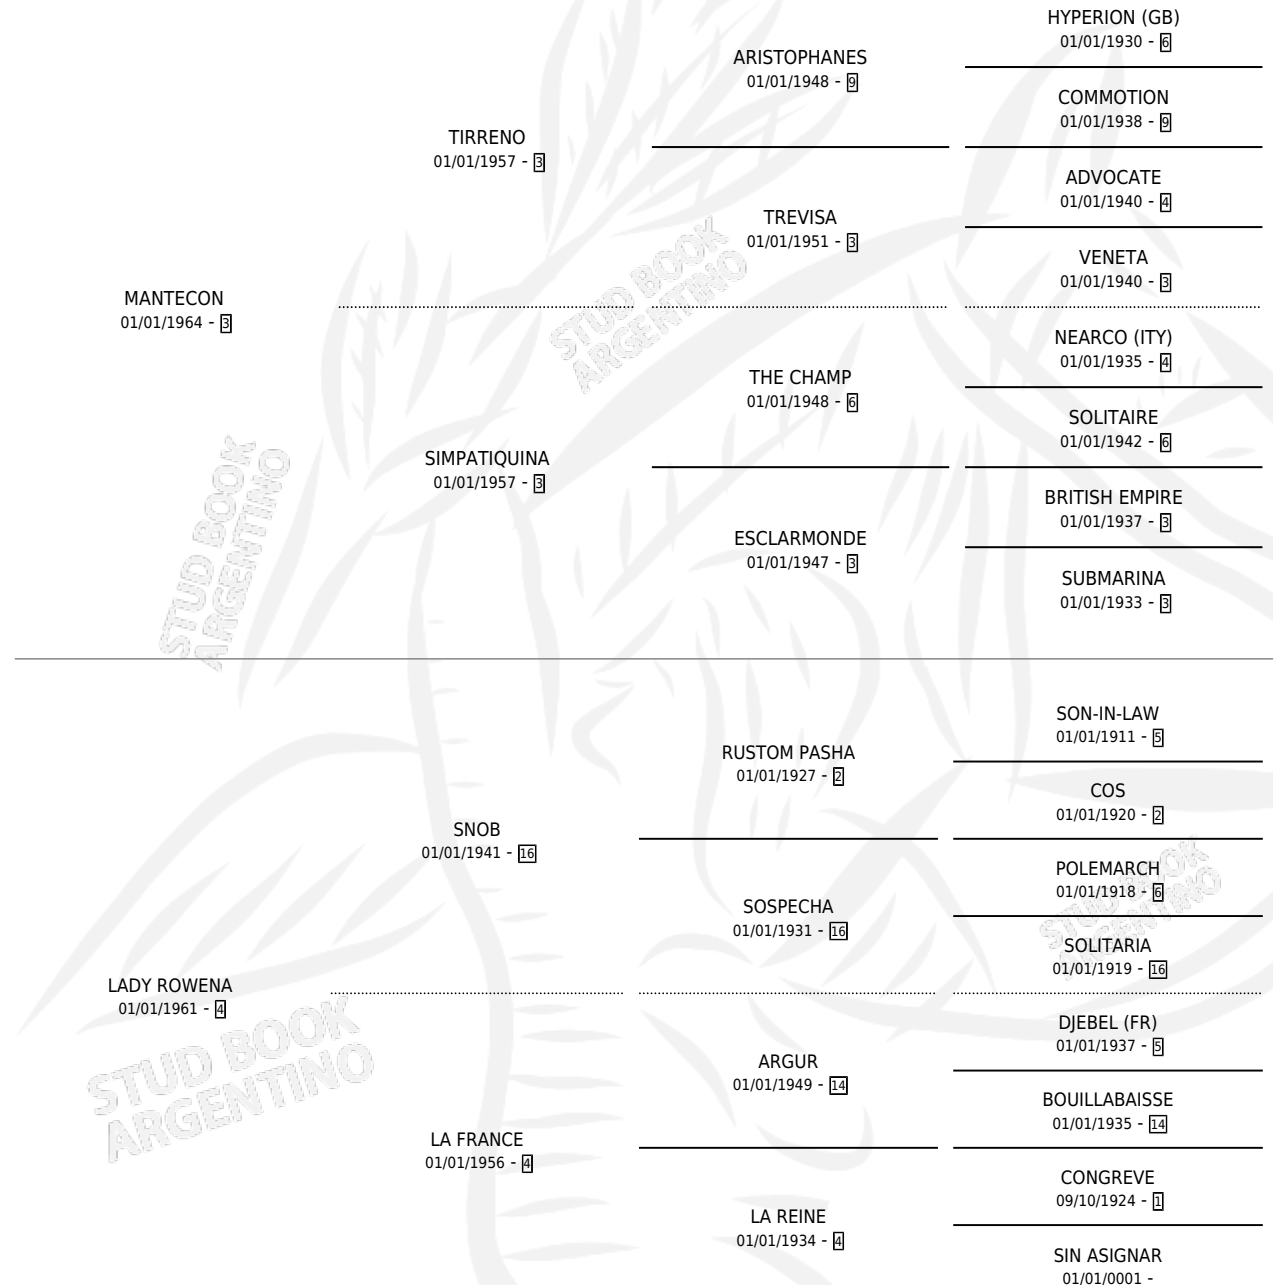

MAN'S LIKE

por MANTECON y LADY ROWENA por SNOB

Argentina · Hembra · Zaino · SP · 01/01/1980
Familia 4-h · Volumen 30

ESTADO

TIPIFICACIÓN SANGUÍNEA	✓
TIPIFICACIÓN POR ADN	X
PASAPORTE	X
IDENTIFICACIÓN POR MICROCHIP	X
REPRODUCTOR	✓

Lugar de nacimiento: Campo particular

Criador: Abolengo

~

HIJOS

	MACHOS	HEMBRAS
13 NACIERON	4	9
9 CORRIERON	4	5
7 GANARON	4	3
0 GANADORES CL	0 GANADORES GR	0 GANADORES G1

PEDIGREE