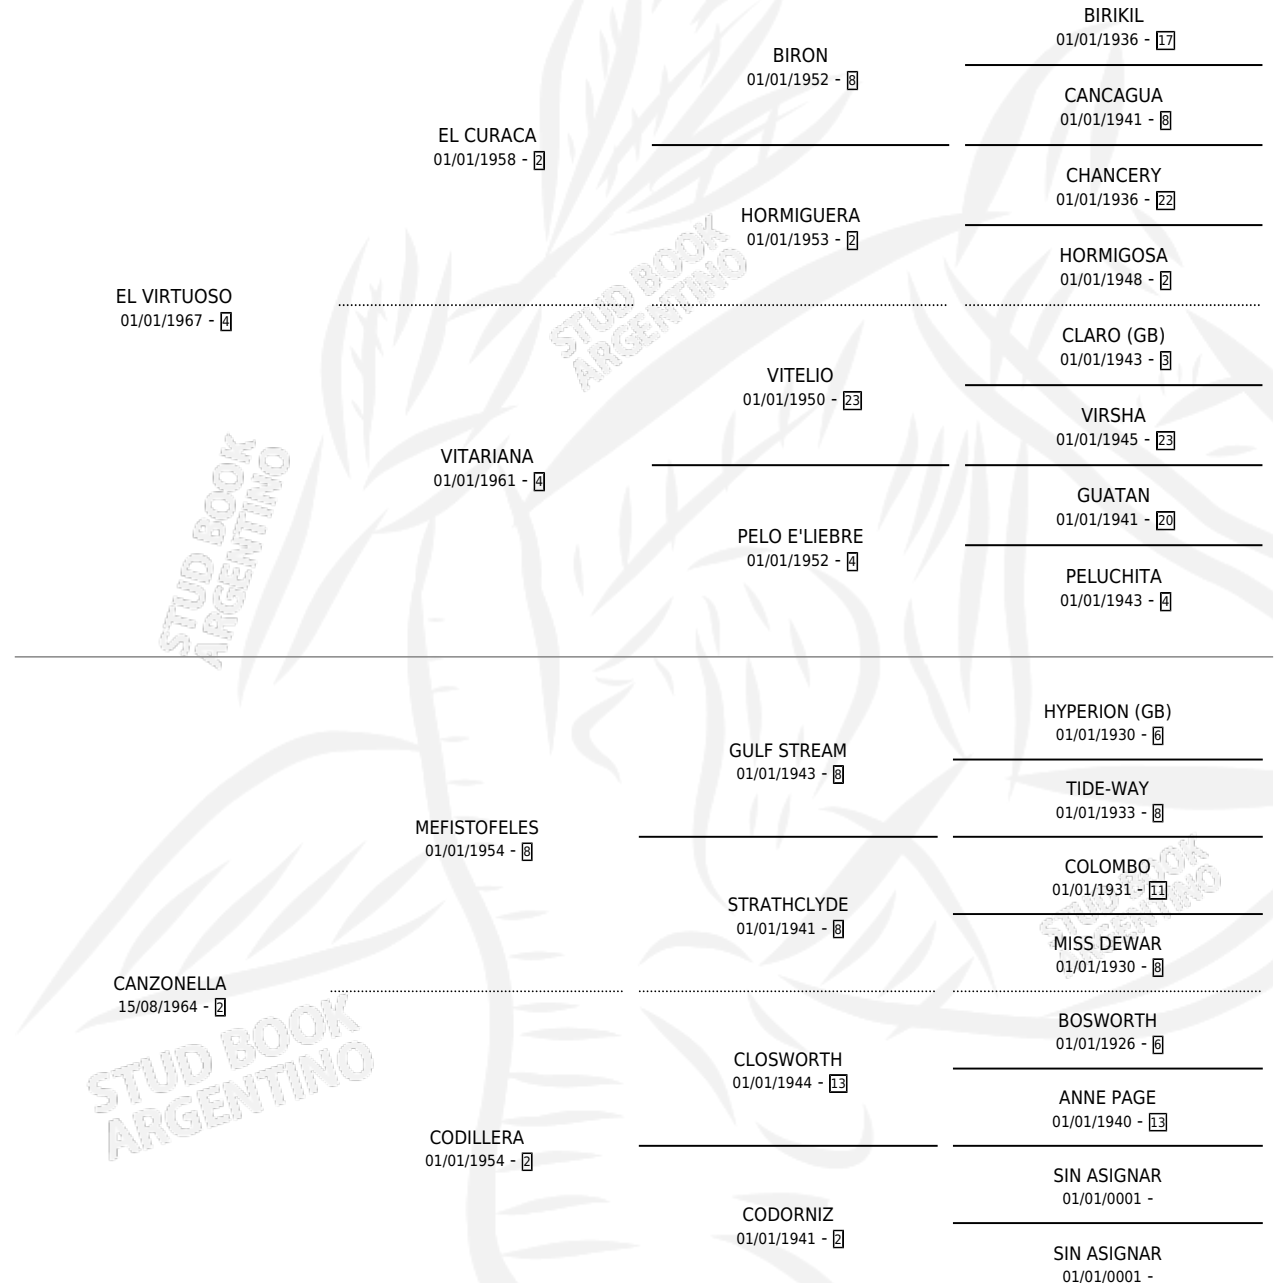

CANDOMBE

por **EL VIRTUOSO** y **CANZONELLA** por **MEFISTOFELES**

Argentina · Macho · Zaino · SP · 15/09/1980
Familia 2-n · Volumen 30

ESTADO

TIPIFICACIÓN SANGUÍNEA	X
TIPIFICACIÓN POR ADN	X
PASAPORTE	X
IDENTIFICACIÓN POR MICROCHIP	X
REPRODUCTOR	✓

Lugar de nacimiento: Campo particular

Criador: Grimaldi Luis Alberto

PEDIGREE

CAMPAÑA

Solo carreras oficiales de Argentina

POR EDAD

EDAD	CC	1°	2°	3°	4°	5°	NP	CLC	CLG	CLCG1	CLGG1	IMPORTE	GANANCIA / CC
4 AÑOS	3	3	0	0	0	0	0	0	0	0	0	\$0	\$0
TOTALES	3	3	0	0	0	0	0	0	0	0	0	\$0	\$0
%		100%	0.0%	0.0%	0.0%	0.0%	0.0%	0.0%	0.0%	0.0%	0.0%		