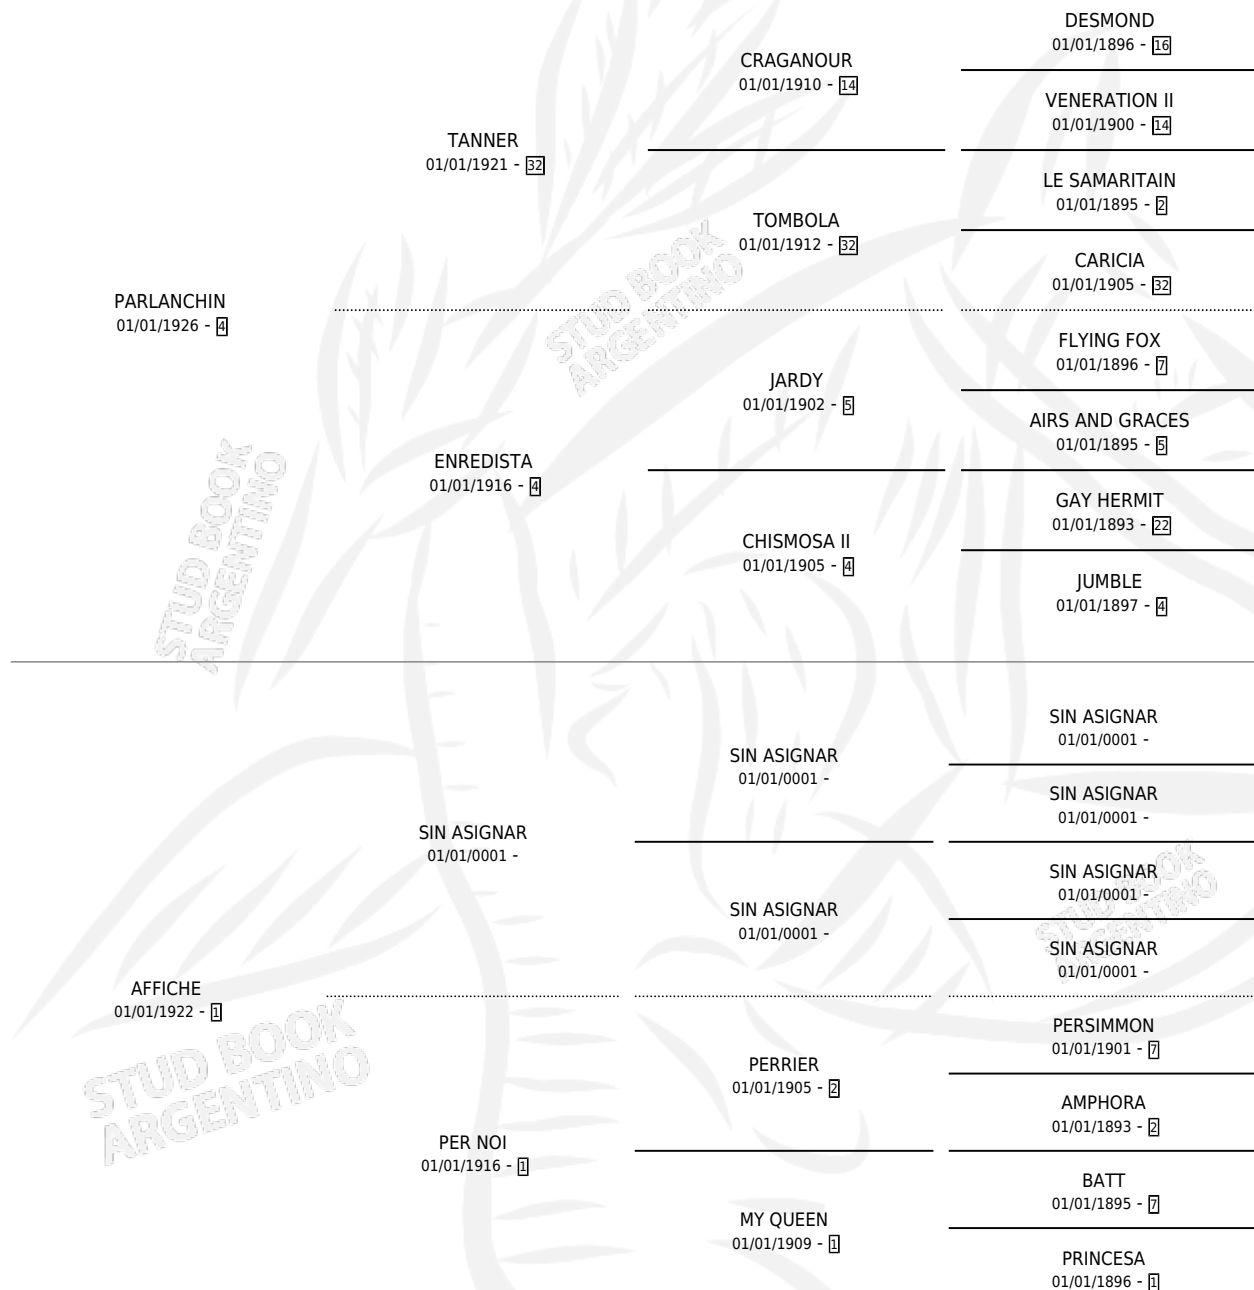

POSTER

por **PARLANCHIN** y **AFFICHE** por **SIN ASIGNAR**

Argentina · Macho · Alazan · SP · 01/01/1937
Familia 1-o · Volumen 16

ESTADO

TIPIFICACIÓN SANGUÍNEA	X
TIPIFICACIÓN POR ADN	X
PASAPORTE	X
IDENTIFICACIÓN POR MICROCHIP	X
REPRODUCTOR	X

Lugar de nacimiento: Campo particular

Criador: Sin dato

~

HIJOS

	MACHOS	HEMBRAS
8 NACIERON	1	7
SIN ACTUACIONES		

PEDIGREE

POSTER

Datos oficiales del Stud Book Argentino