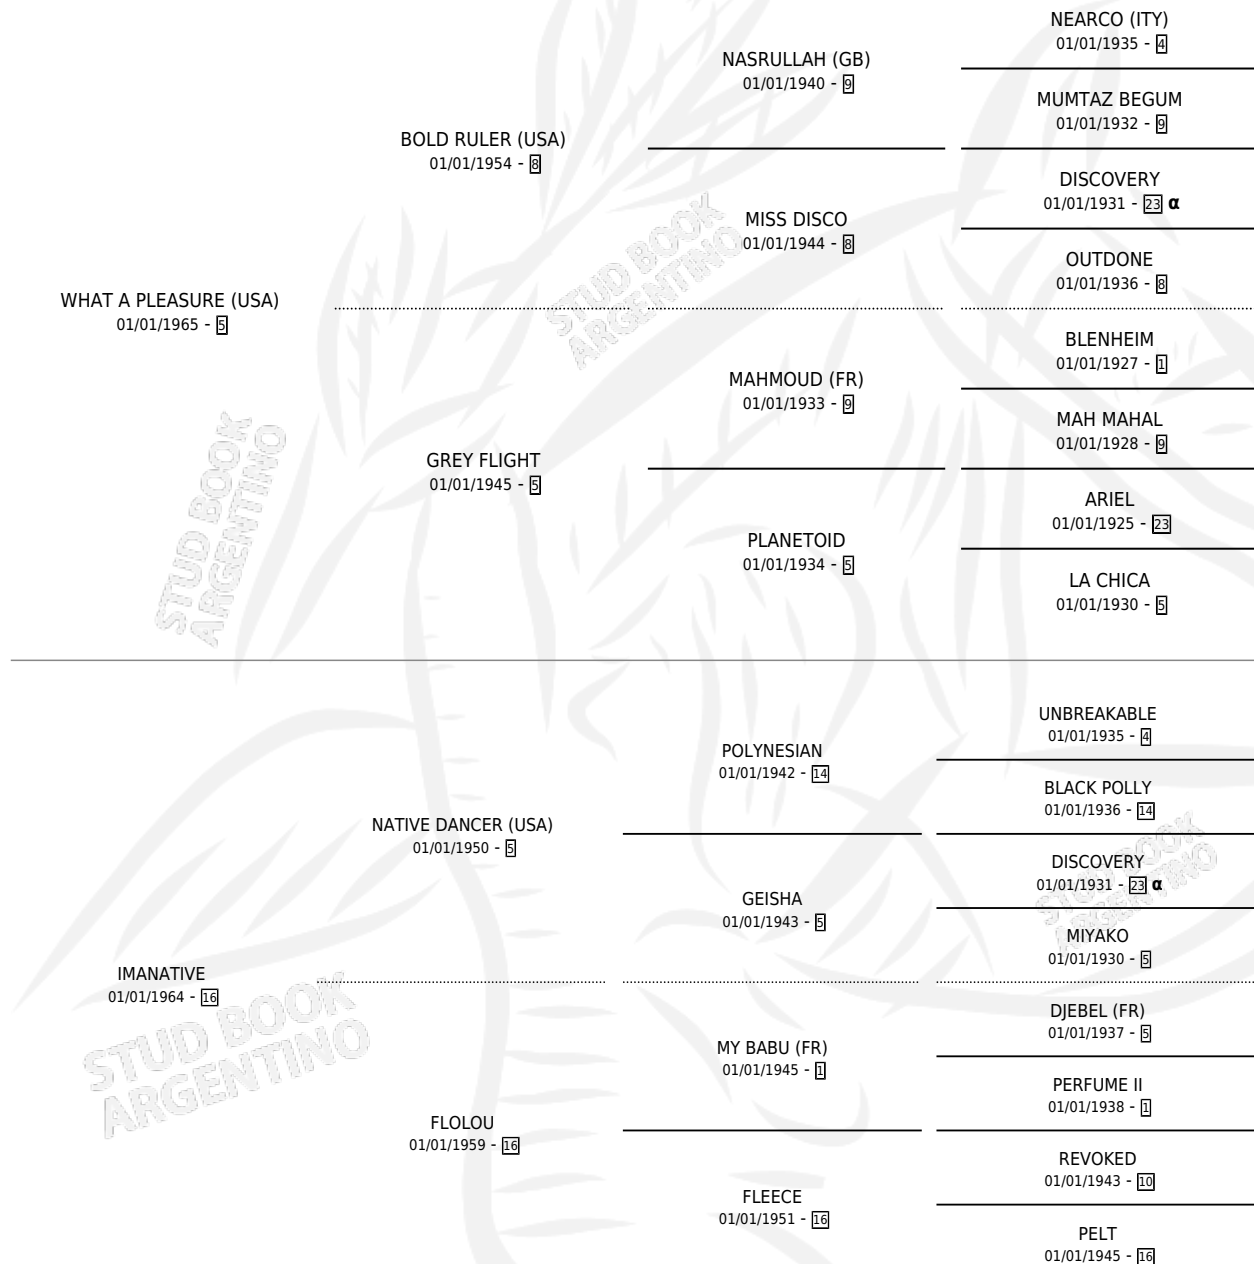

RAW PLEASURE (USA)

por WHAT A PLEASURE (USA) y IMANATIVE por NATIVE DANCER (USA)

Estados Unidos · Macho · Alazan · SP · 01/01/1976
Familia 16-g · Volumen web

ESTADO

TIPIFICACIÓN SANGUÍNEA	✓
TIPIFICACIÓN POR ADN	X
PASAPORTE	X
IDENTIFICACIÓN POR MICROCHIP	X
REPRODUCTOR	✓

Lugar de nacimiento: Estados Unidos

Criador: Extranjero

~

HIJOS

	MACHOS	HEMBRAS
224 NACIERON	104	119
141 CORRIERON	69	72
88 GANARON	46	42

4	3	0
GANADORES CL	GANADORES GR	GANADORES G1

PEDIGREE

INBREEDING : α