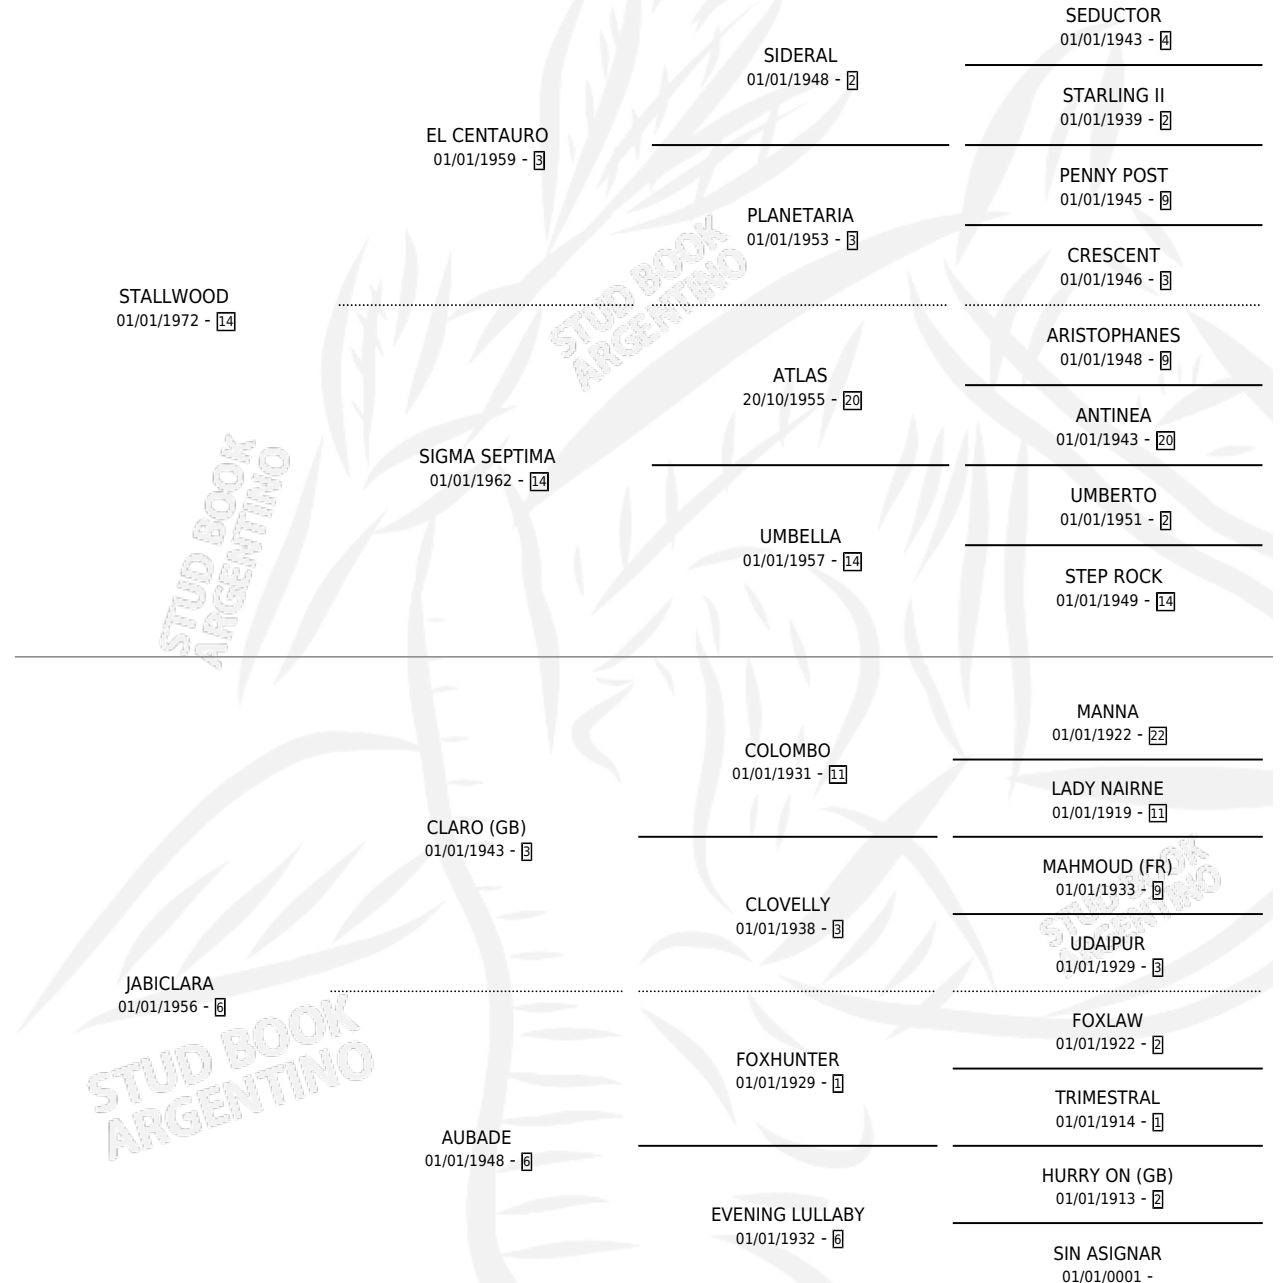

STALL SPEED

por **STALLWOOD** y **JABICLARA** por **CLARO (GB)**

Argentina · Hembra · Zaino Colorado · SP · 01/01/1980
Familia 6-d · Volumen 30

ESTADO

TIPIFICACIÓN SANGUÍNEA	✓
TIPIFICACIÓN POR ADN	X
PASAPORTE	X
IDENTIFICACIÓN POR MICROCHIP	X
REPRODUCTOR	✓

Lugar de nacimiento: Campo particular

Criador: Sin dato

~

HIJOS

	MACHOS	HEMBRAS
12 NACIERON	8	4
8 CORRIERON	5	3
4 GANARON	3	1
0 GANADORES CL	0 GANADORES GR	0 GANADORES G1

PEDIGREE

CAMPAÑA

Solo carreras oficiales de Argentina