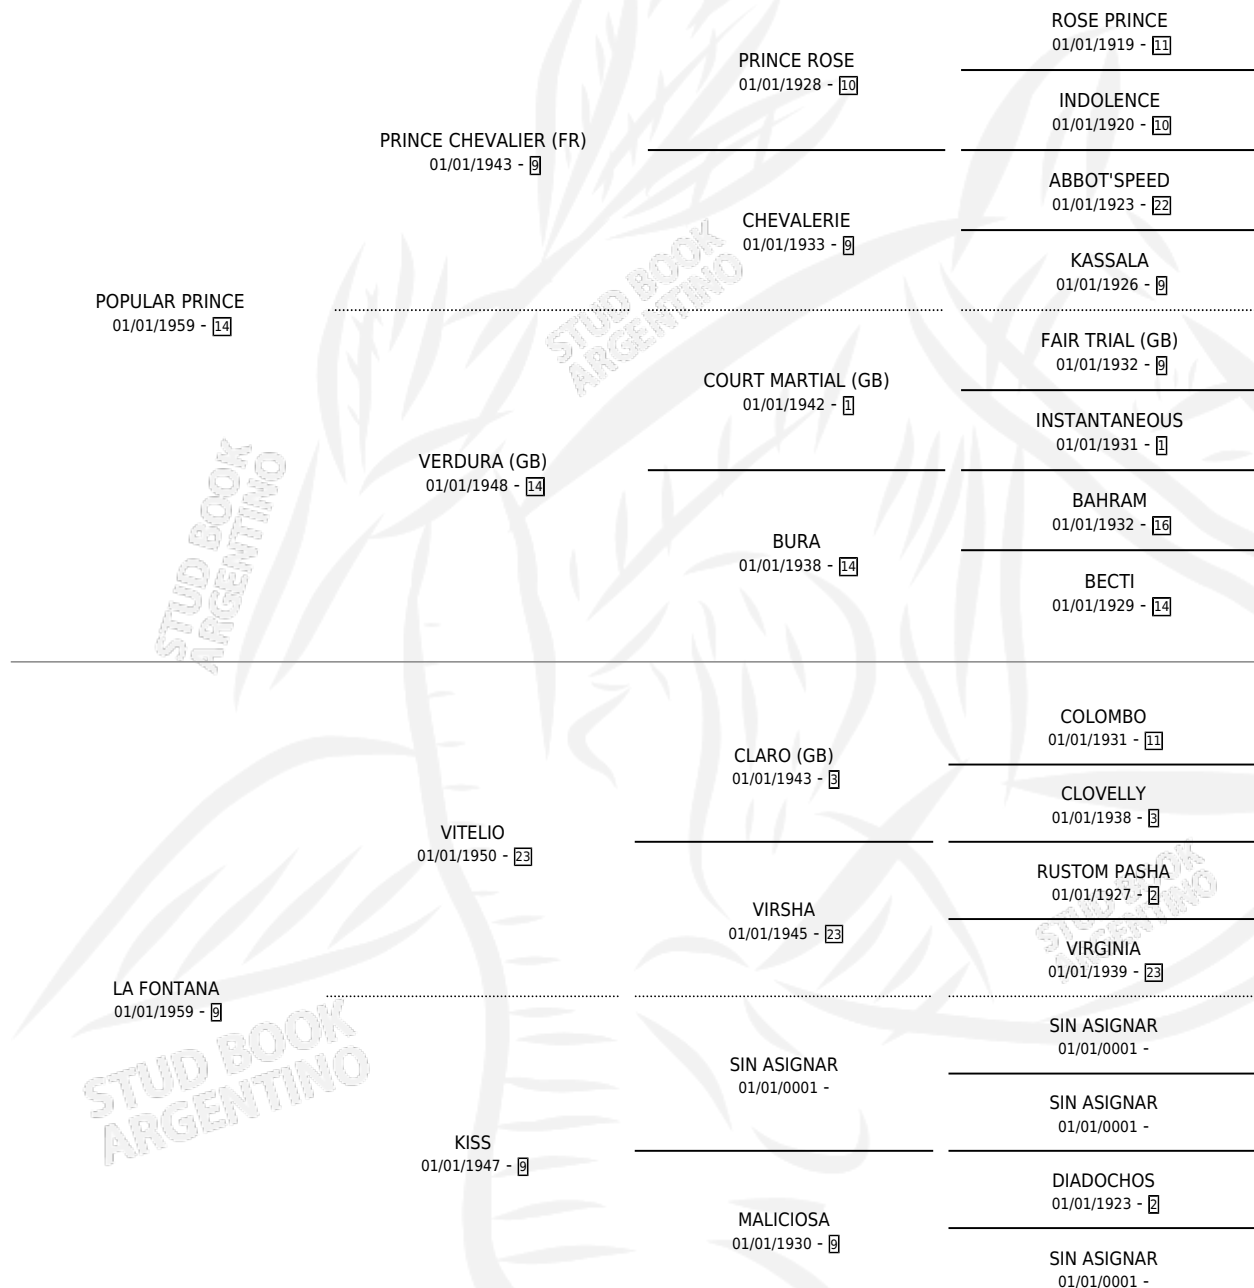

LA FONTAINE

por POPULAR PRINCE y LA FONTANA por VITELIO

Argentina · Hembra · Alazan · SP · 26/08/1966
Familia 9-g · Volumen 26

ESTADO

TIPIFICACIÓN SANGUÍNEA	X
TIPIFICACIÓN POR ADN	X
PASAPORTE	X
IDENTIFICACIÓN POR MICROCHIP	X
REPRODUCTOR	✓

Lugar de nacimiento: Campo particular

Criador: Sin dato

~

HIJOS

	MACHOS	HEMBRAS
10 NACIERON	3	7
7 CORRIERON	3	4
6 GANARON	2	4
0 GANADORES CL	0 GANADORES GR	0 GANADORES G1

PEDIGREE

S

cimientos 10 / Efectividad 55.56%

PADRILLO	PRODUCTO	CRIADOR	1ER SERVICIO	ÚLTIMO SERVICIO
MAPUCHE	COÑAC (M Z, 17/11/1988)	SIN DATO	12/12/1987	14/12/1987
MAPUCHE	Ø		27/10/1986	29/10/1986
SNOW GLASS	KING GLASS (M A, 01/12/1984)	SIN DATO		
MIZZENMAST (USA) studbook.org.ar	FONTMAST (H Z, 09/08/1981) •MURIÓ EL 01/12/1995•	GAMBA JORGE ALBERTO		
SNOW GLASS	Ø			
AFINITE	Ø			
MIZZENMAST (USA)	Ø			
MIZZENMAST (USA)	Ø			
MIZZENMAST (USA)	Ø			
MIZZENMAST (USA)	EFONTMAST (H A, 04/08/1980) •MURIÓ EL 18/09/2006•	SIN DATO		
MIZZENMAST (USA)	COTTEMAST (H Z, 15/10/1978)	ALVAREZ ROBERTO		
MIZZENMAST (USA)	ALFONTMAST (M Z, 10/10/1976) •MURIÓ EL 16/06/1982•	SIN DATO		
SNOW GLASS	FESTEJA (H AT, 07/08/1975) •MURIÓ EL 01/07/2007•	SIN DATO		
SNOW GLASS	FIJOTA (H AT, 18/08/1974) •MURIÓ EL 23/07/1999•	SIN DATO		
SNOW GLASS	VITAMINA (H AT, 11/09/1972) •MURIÓ EL 20/05/1975•	SIN DATO		
SNOW GLASS	LADY GLASS (H A, 31/10/1970) •MURIÓ EL 01/07/2002•	SIN DATO		
MIZZENMAST (USA)	Ø			
SNOW GLASS	Ø			