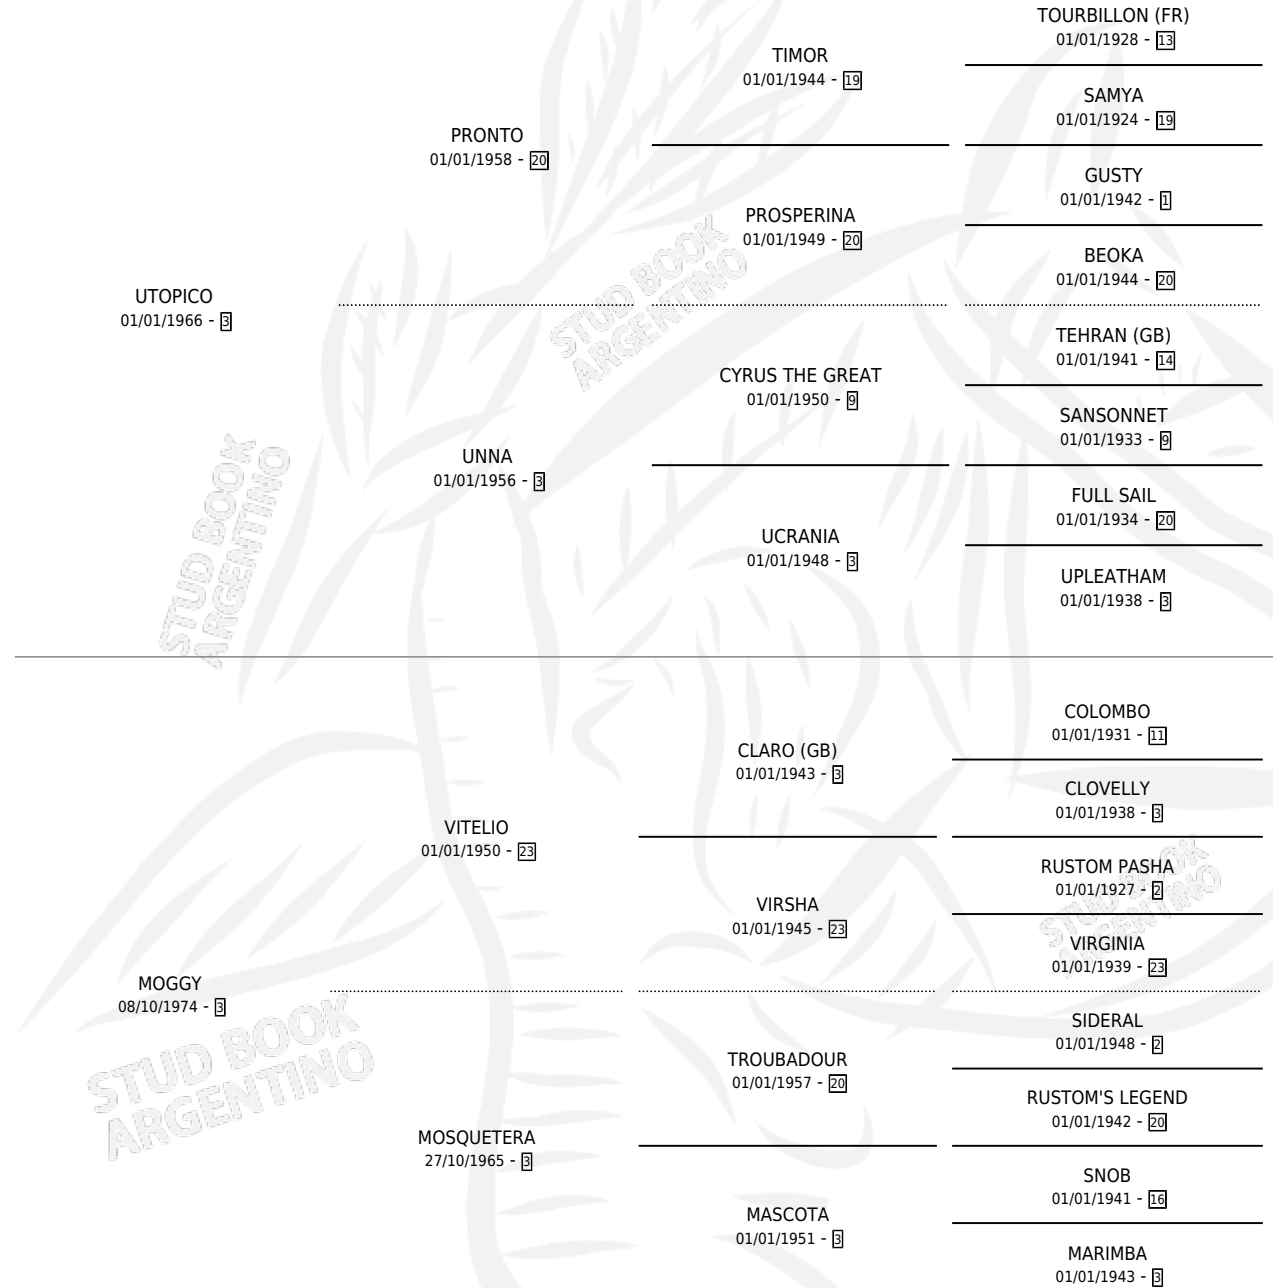

MEILLEURE

por UTOPICO y MOGGY por VITELIO

Argentina · Hembra · No Consigna · SP · 07/09/1980
Familia 3-h · Volumen 30

ESTADO

TIPIFICACIÓN SANGUÍNEA	X
TIPIFICACIÓN POR ADN	X
PASAPORTE	X
IDENTIFICACIÓN POR MICROCHIP	X
REPRODUCTOR	X

Lugar de nacimiento: Campo particular

Criador: Sin dato

PEDIGREE

EXPORTACIÓN / IMPORTACIÓN

FECHA	MOVIMIENTO	PAÍS
01/01/1984	EXPORTADO	ESTADOS UNIDOS

~

CAMPAÑA

Solo carreras oficiales de Argentina