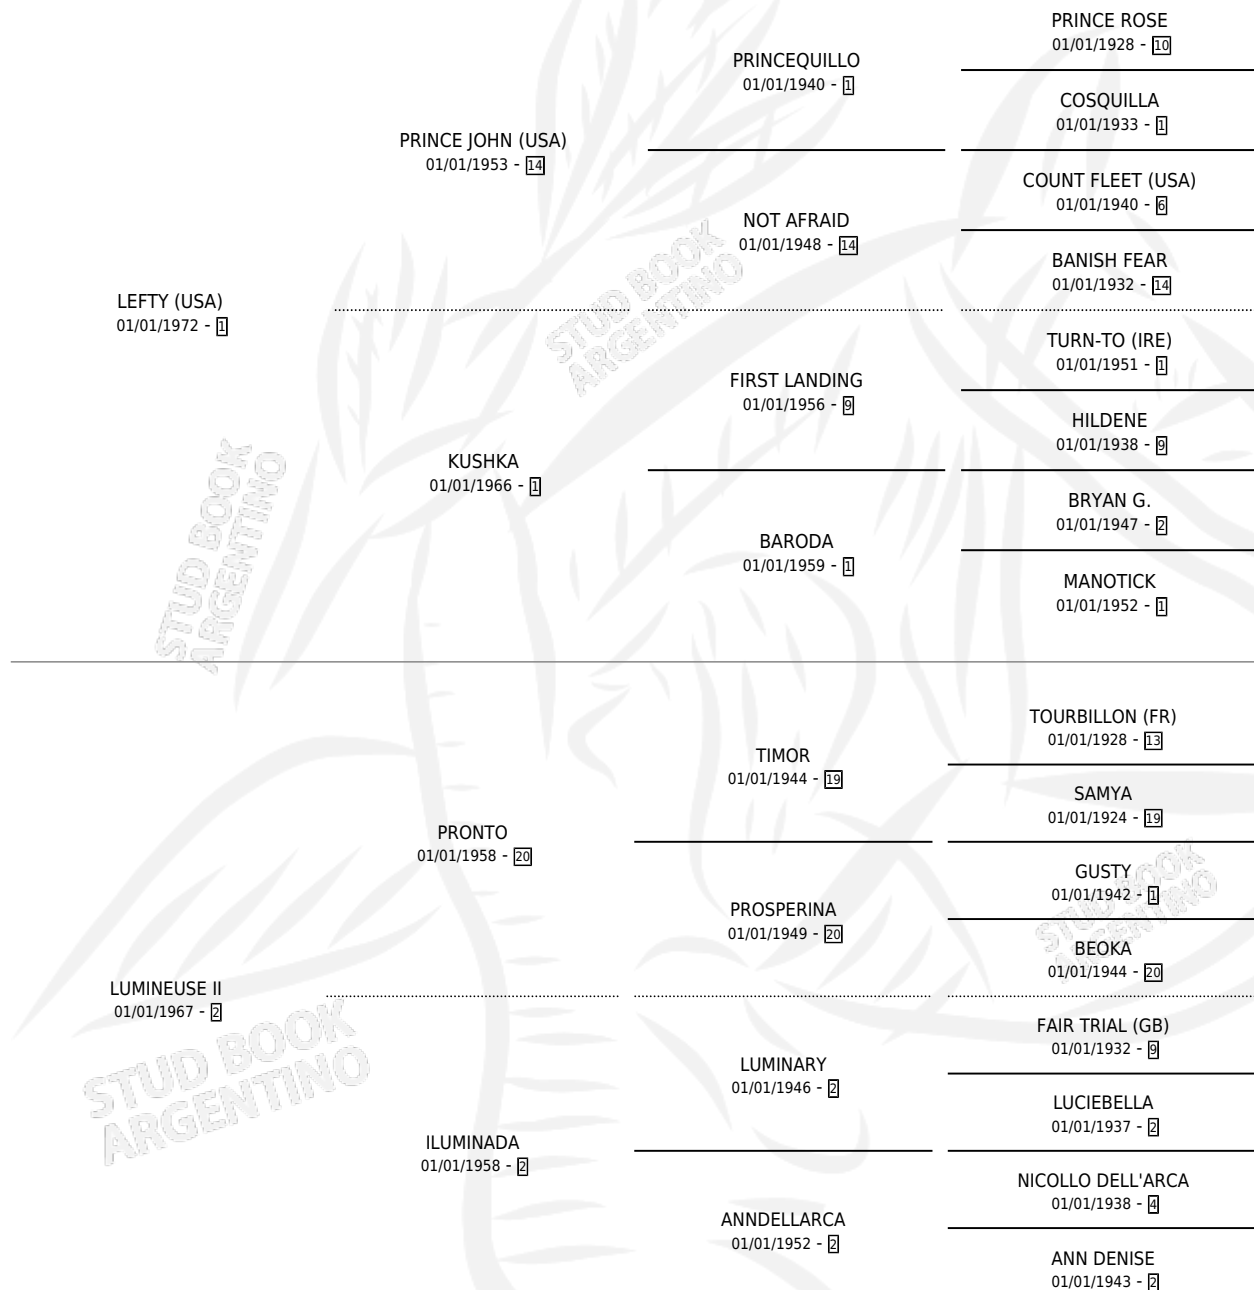

LAURIER

por **LEFTY (USA)** y **LUMINEUSE II** por **PRONTO**

Argentina · Macho · Alazan Tostado · SP · 18/09/1980
Familia 2-h · Volumen 30

ESTADO

TIPIFICACIÓN SANGUÍNEA	X
TIPIFICACIÓN POR ADN	X
PASAPORTE	X
IDENTIFICACIÓN POR MICROCHIP	X
REPRODUCTOR	✓

Lugar de nacimiento: Campo particular

Criador: Sin dato

PEDIGREE

CAMPAÑA

Solo carreras oficiales de Argentina

POR EDAD

EDAD	CC	1°	2°	3°	4°	5°	NP	CLC	CLG	CLCG1	CLGG1	IMPORTE	GANANCIA / CC
3 AÑOS	2	1	0	0	0	1	0	1	0	1	0	\$0	\$0
4 AÑOS	1	1	0	0	0	0	0	0	0	0	0	\$0	\$0
TOTALES	3	2	0	0	0	1	0	1	0	1	0	\$0	\$0
%		66.7%	0.0%	0.0%	0.0%	33.3%	0.0%	33.3%	0.0%	100%	0.0%		