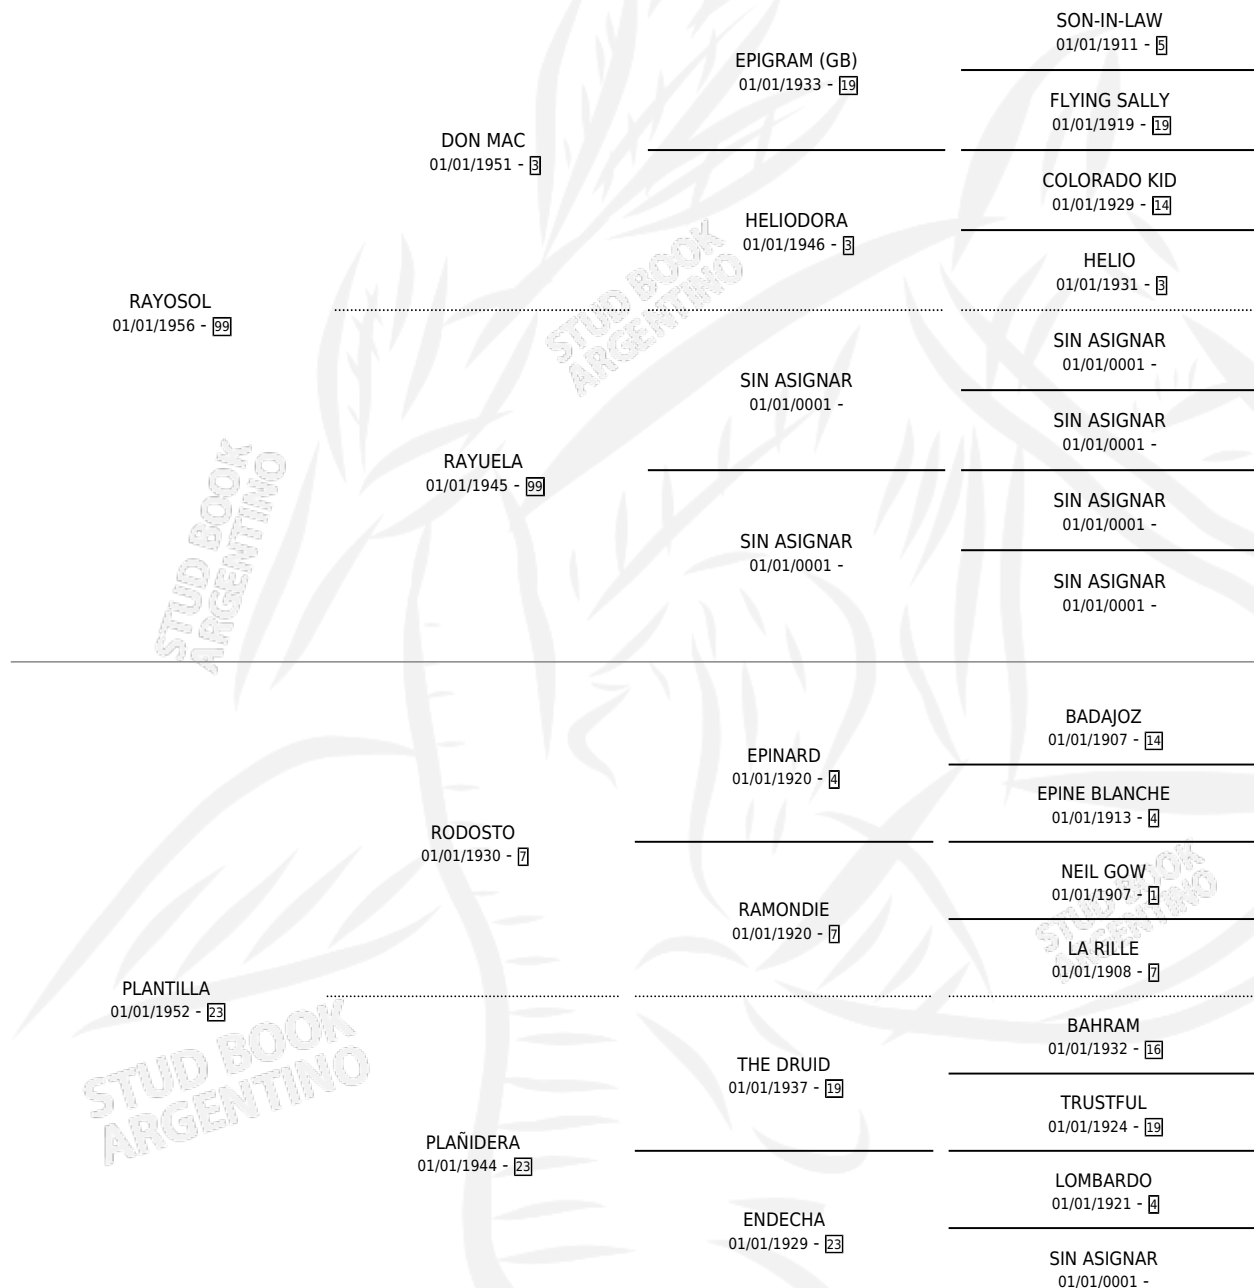

REDECILLA

por RAYOSOL y PLANTILLA por RODOSTO

Argentina · Hembra · Alazan · SP · 01/01/1966
Familia 23-a · Volumen 26

ESTADO

TIPIFICACIÓN SANGUÍNEA	X
TIPIFICACIÓN POR ADN	X
PASAPORTE	X
IDENTIFICACIÓN POR MICROCHIP	X
REPRODUCTOR	✓

Lugar de nacimiento: Campo particular

Criador: Sin dato

~

HIJOS

	MACHOS	HEMBRAS
3 NACIERON	2	1
SIN ACTUACIONES		

PEDIGREE

S

mientos 1 / Efectividad 50.00%

PADRILLO	PRODUCTO	CRIADOR	1ER SERVICIO	ÚLTIMO SERVICIO
SUPER SAIL	∅		01/11/1985	02/11/1985
SUPER SAIL	EL DE ANDANT (M A, 10/09/1984)	ALEGMA		

REDECILLA

Datos oficiales del Stud Book Argentino

Documento generado el 07/05/2026