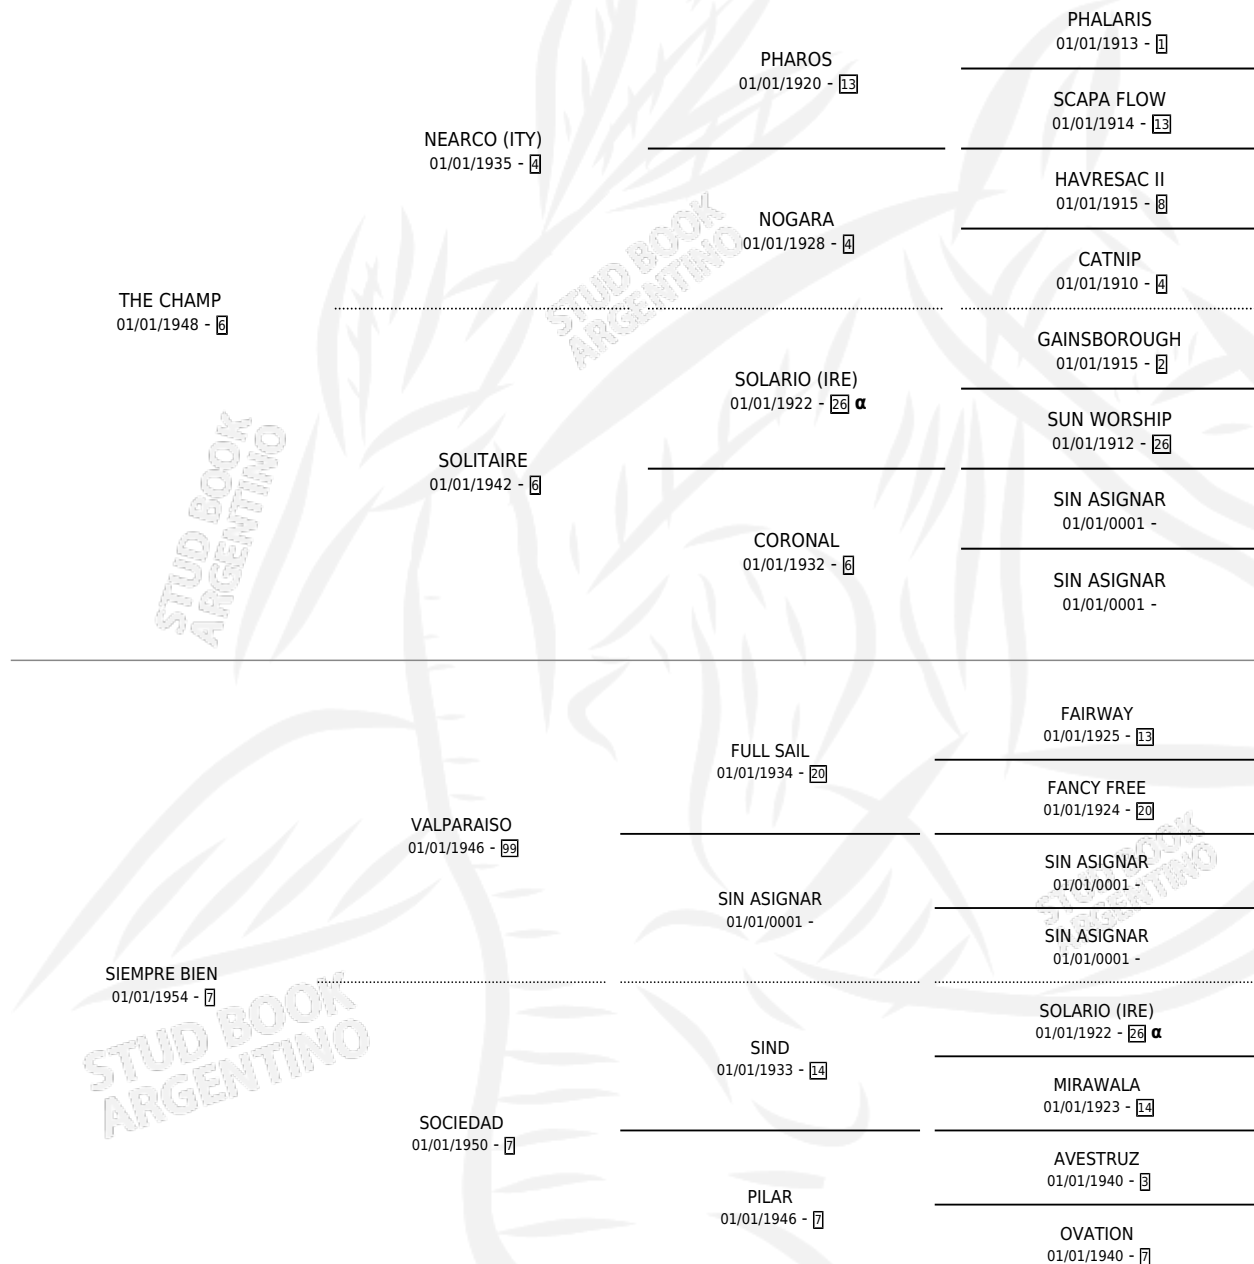

SIEMPRE LLEGA

por THE CHAMP y SIEMPRE BIEN por VALPARAISO

Argentina · Hembra · Zaino · SP · 01/01/1966
Familia 7 · Volumen 26

ESTADO

TIPIFICACIÓN SANGUÍNEA	X
TIPIFICACIÓN POR ADN	X
PASAPORTE	X
IDENTIFICACIÓN POR MICROCHIP	X
REPRODUCTOR	✓

Lugar de nacimiento: Campo particular

Criador: Sin dato

~

HIJOS

	MACHOS	HEMBRAS
1 NACIERON	1	0
1 CORRIERON	1	0
1 GANARON	1	0
0 GANADORES CL	0 GANADORES GR	0 GANADORES G1

PEDIGREE

INBREEDING : α

S