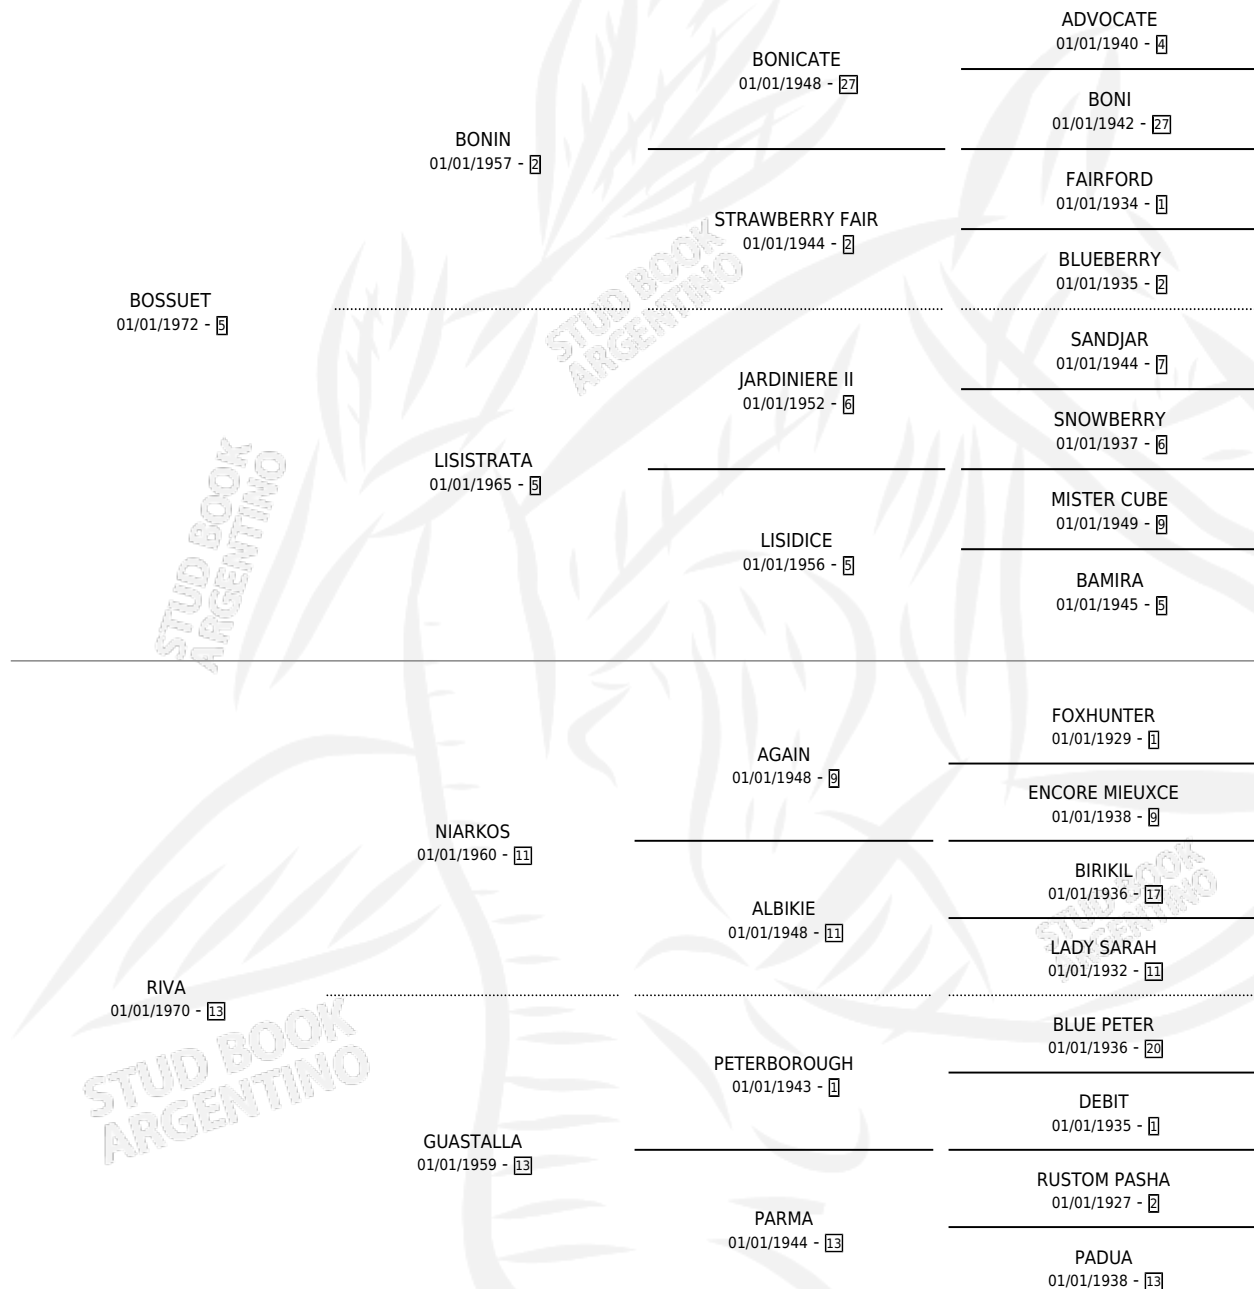

# LA TRUITE

por **BOSSUET** y **RIVA** por **NIARKOS**

Argentina · Hembra · Zaino · SP · 29/08/1980  
Familia 13-c · Volumen 30

## ESTADO

TIPIFICACIÓN SANGUÍNEA	✓
TIPIFICACIÓN POR ADN	X
PASAPORTE	X
IDENTIFICACIÓN POR MICROCHIP	X
REPRODUCTOR	✓

**Lugar de nacimiento:** Campo particular

**Criador:** Sin dato

~

## PEDIGREE

S

mientos 3 / Efectividad 42.86%

PADRILLO	PRODUCTO	CRIADOR	1ER SERVICIO	ÚLTIMO SERVICIO
VINO TINTO	∅		28/09/1994	30/09/1994
<b>LA TRUITE</b>	∅		08/09/1993	28/12/1993
VINO TINTO	QUE BORRACHITA (H A, 29/08/1993)	SIN DATO	07/10/1992	08/10/1992
VINO TINTO	∅		19/09/1991	23/12/1991
VINO TINTO	QUE TOMAS (M Z, 11/09/1991)	SIN DATO	18/09/1990	19/09/1990
CHARLIE	QUE DIVINA (H Z, 11/09/1990)	SIN DATO	12/10/1989	14/10/1989
CHARLIE	∅		18/12/1988	20/12/1988