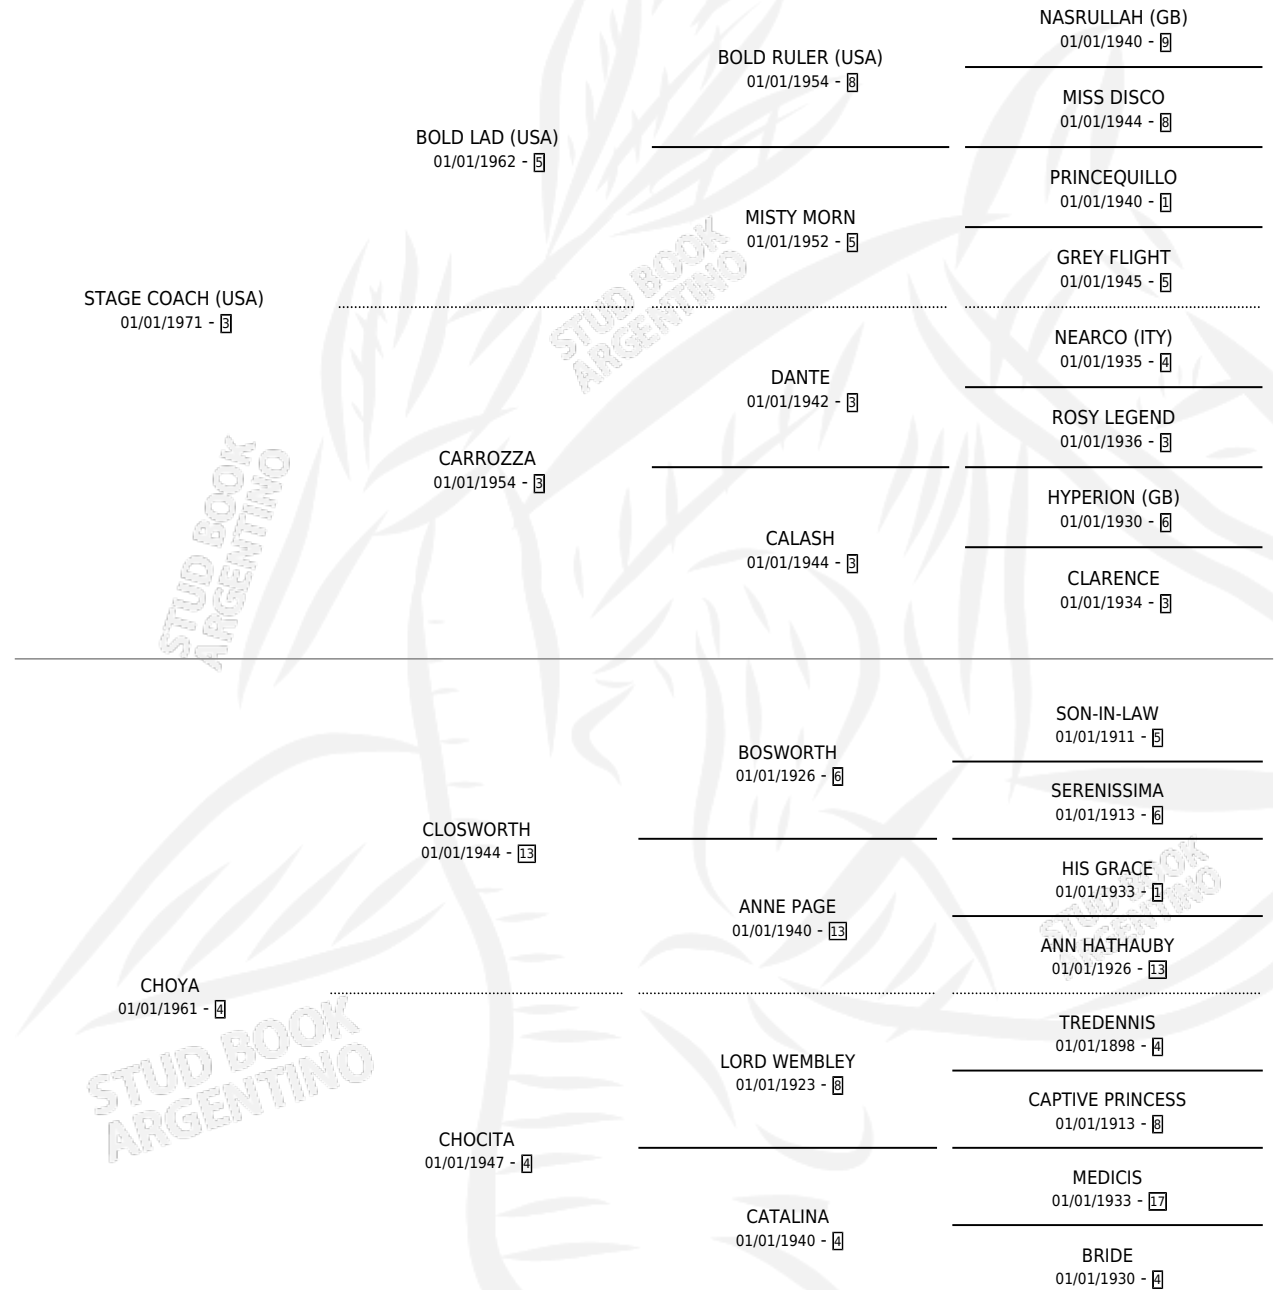

Lugar de nacimiento: Campo particular

Criador: Cesare Miguel Angel

~

HIJOS

	MACHOS	HEMBRAS
8 NACIERON	4	4
2 CORRIERON	0	2
1 GANARON	0	1
0 GANADORES CL	0 GANADORES GR	0 GANADORES G1

PEDIGREE

S

cimientos 8 / Efectividad 50.00%