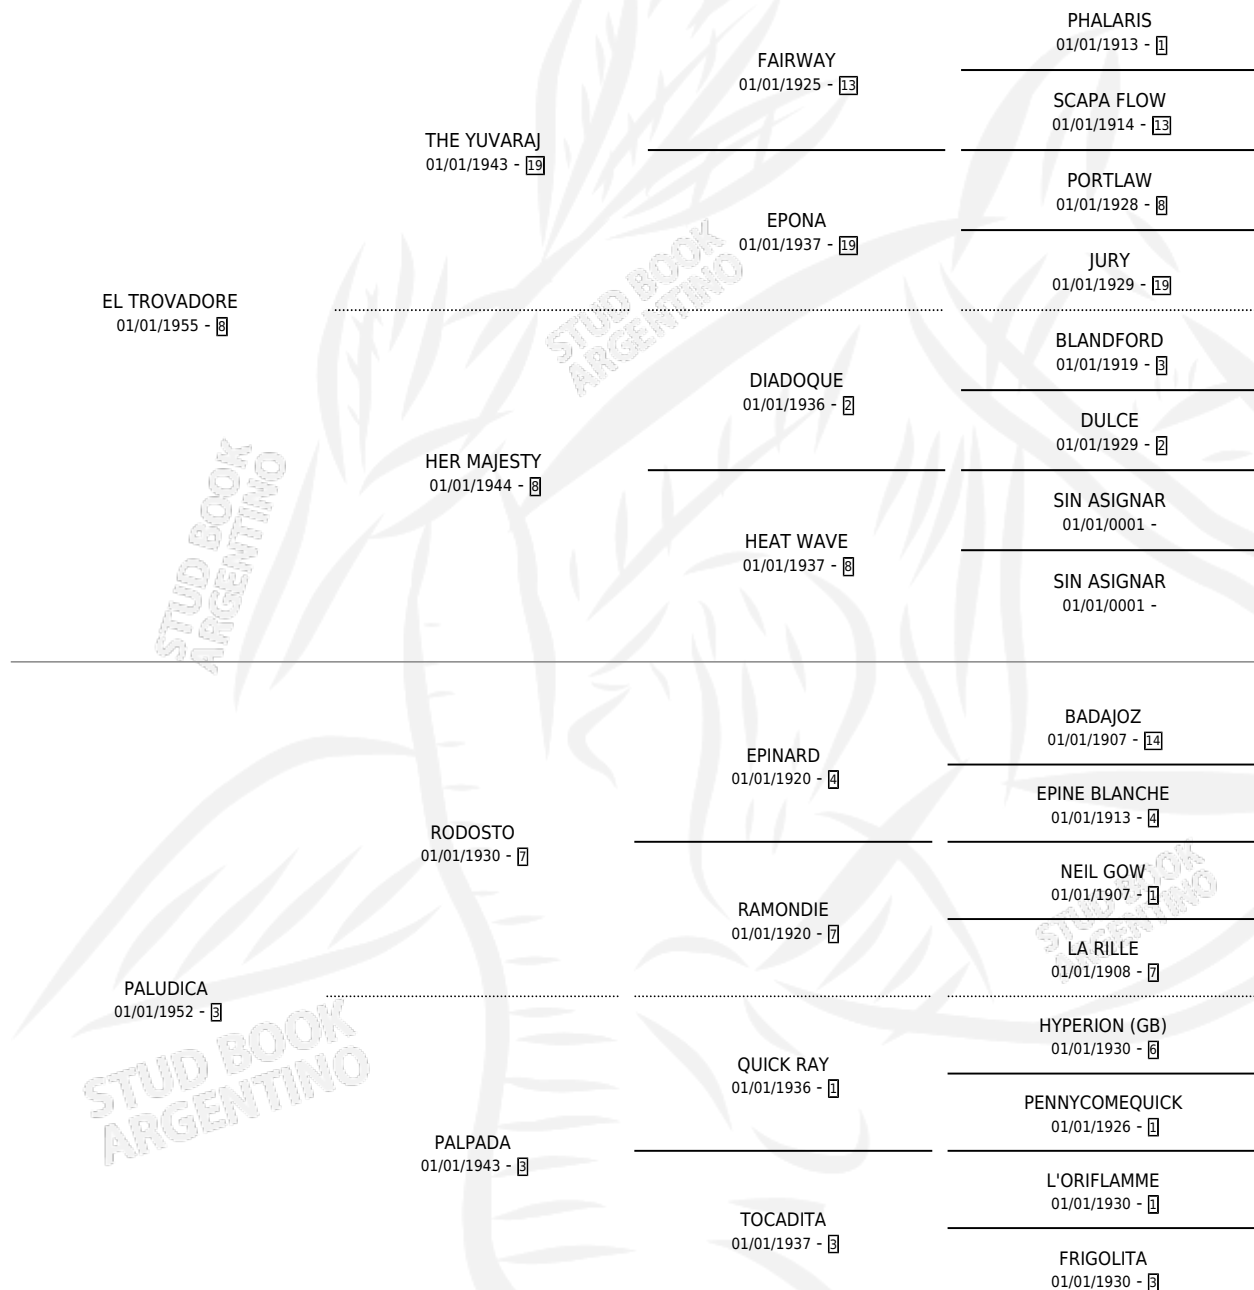

LA PATRONA

por **EL TROVADORE** y **PALUDICA** por **RODOSTO**

Argentina · Hembra · Alazan · SP · 01/01/1966
Familia 3-n · Volumen 26

ESTADO

TIPIFICACIÓN SANGUÍNEA	X
TIPIFICACIÓN POR ADN	X
PASAPORTE	X
IDENTIFICACIÓN POR MICROCHIP	X
REPRODUCTOR	✓

Lugar de nacimiento: Campo particular

Criador: Sin dato

~

HIJOS

	MACHOS	HEMBRAS
3 NACIERON	1	2
2 CORRIERON	1	1
2 GANARON	1	1
0 GANADORES CL	0 GANADORES GR	0 GANADORES G1

PEDIGREE

S

mientos **1** / Efectividad **100%**

PADRILLO

PRODUCTO

CRIADOR

1ER SERVICIO

ÚLTIMO SERVICIO

MAKASSAR

LA PITUFA (H A, 24/08/1984)

SIN DATO