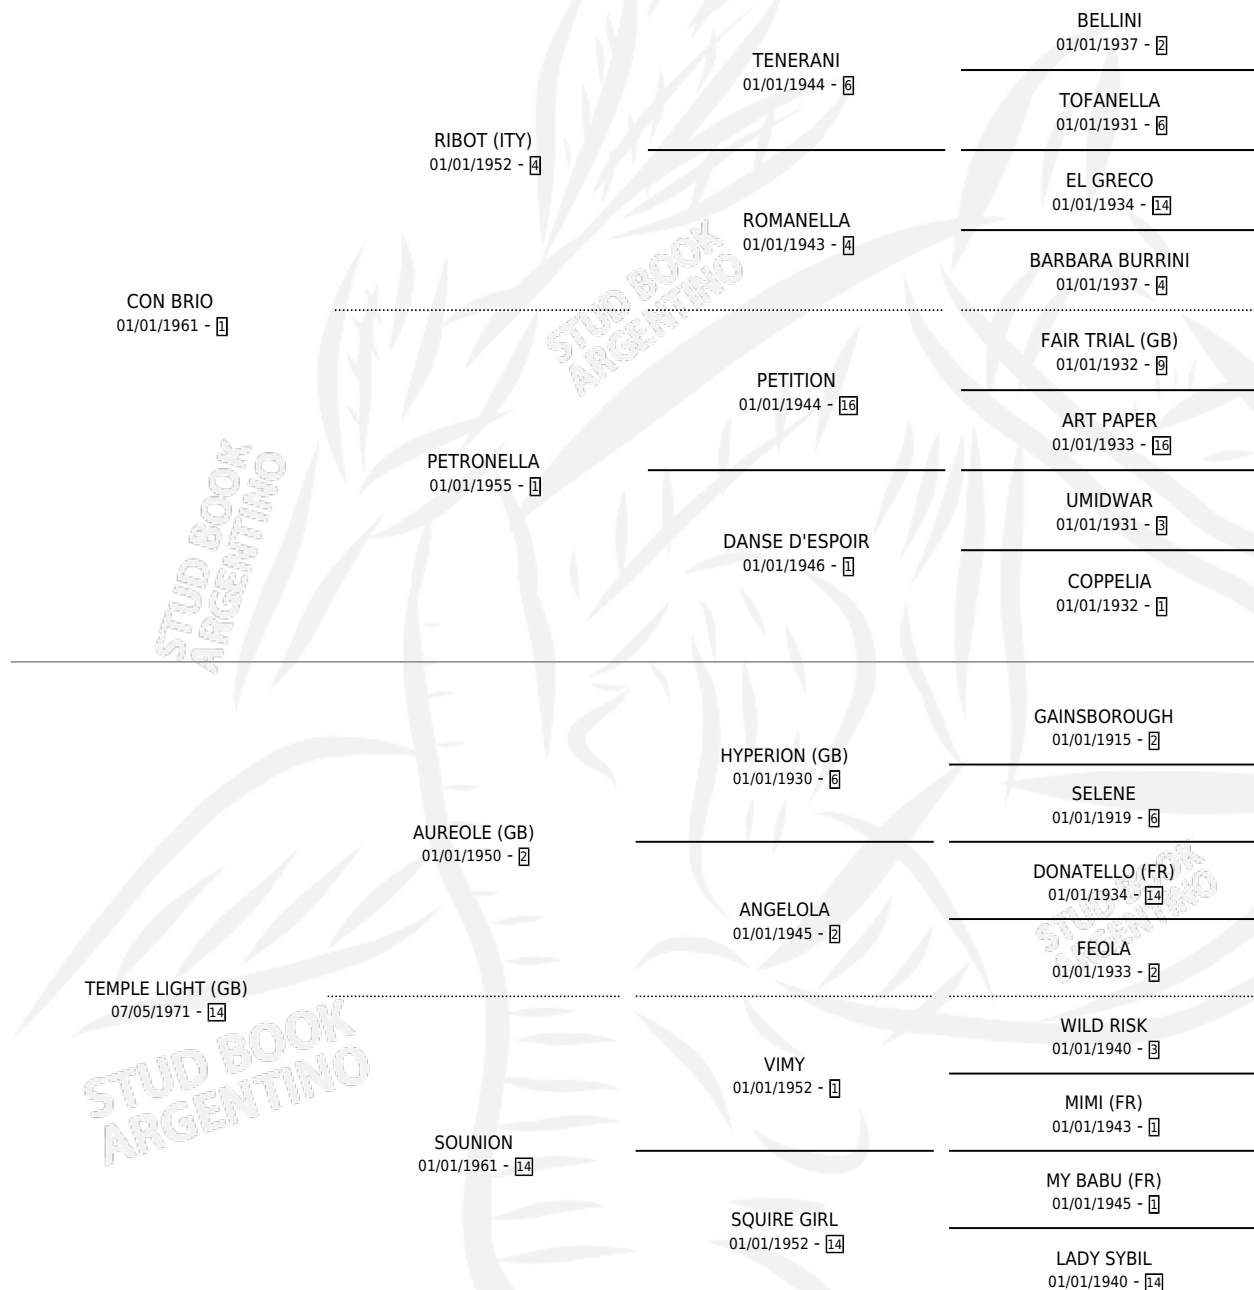

TEMPLAR

por **CON BRIO** y **TEMPLE LIGHT (GB)** por **AUREOLE (GB)**

Argentina · Macho · Zaino · SP · 25/09/1980
Familia 14-c · Volumen 30

ESTADO

TIPIFICACIÓN SANGUÍNEA	X
TIPIFICACIÓN POR ADN	X
PASAPORTE	X
IDENTIFICACIÓN POR MICROCHIP	X
REPRODUCTOR	X

Lugar de nacimiento: Campo particular

Criador: Sin dato

PEDIGREE

CAMPAÑA

Solo carreras oficiales de Argentina

POR EDAD

EDAD	CC	1°	2°	3°	4°	5°	NP	CLC	CLG	CLCG1	CLGG1	IMPORTE	GANANCIA / CC
3 AÑOS	1	1	0	0	0	0	0	0	0	0	0	\$0	\$0
4 AÑOS	1	1	0	0	0	0	0	0	0	0	0	\$0	\$0
TOTALES	2	2	0	0	0	0	0	0	0	0	0	\$0	\$0
%		100%	0.0%	0.0%	0.0%	0.0%	0.0%	0.0%	0.0%	0.0%	0.0%		