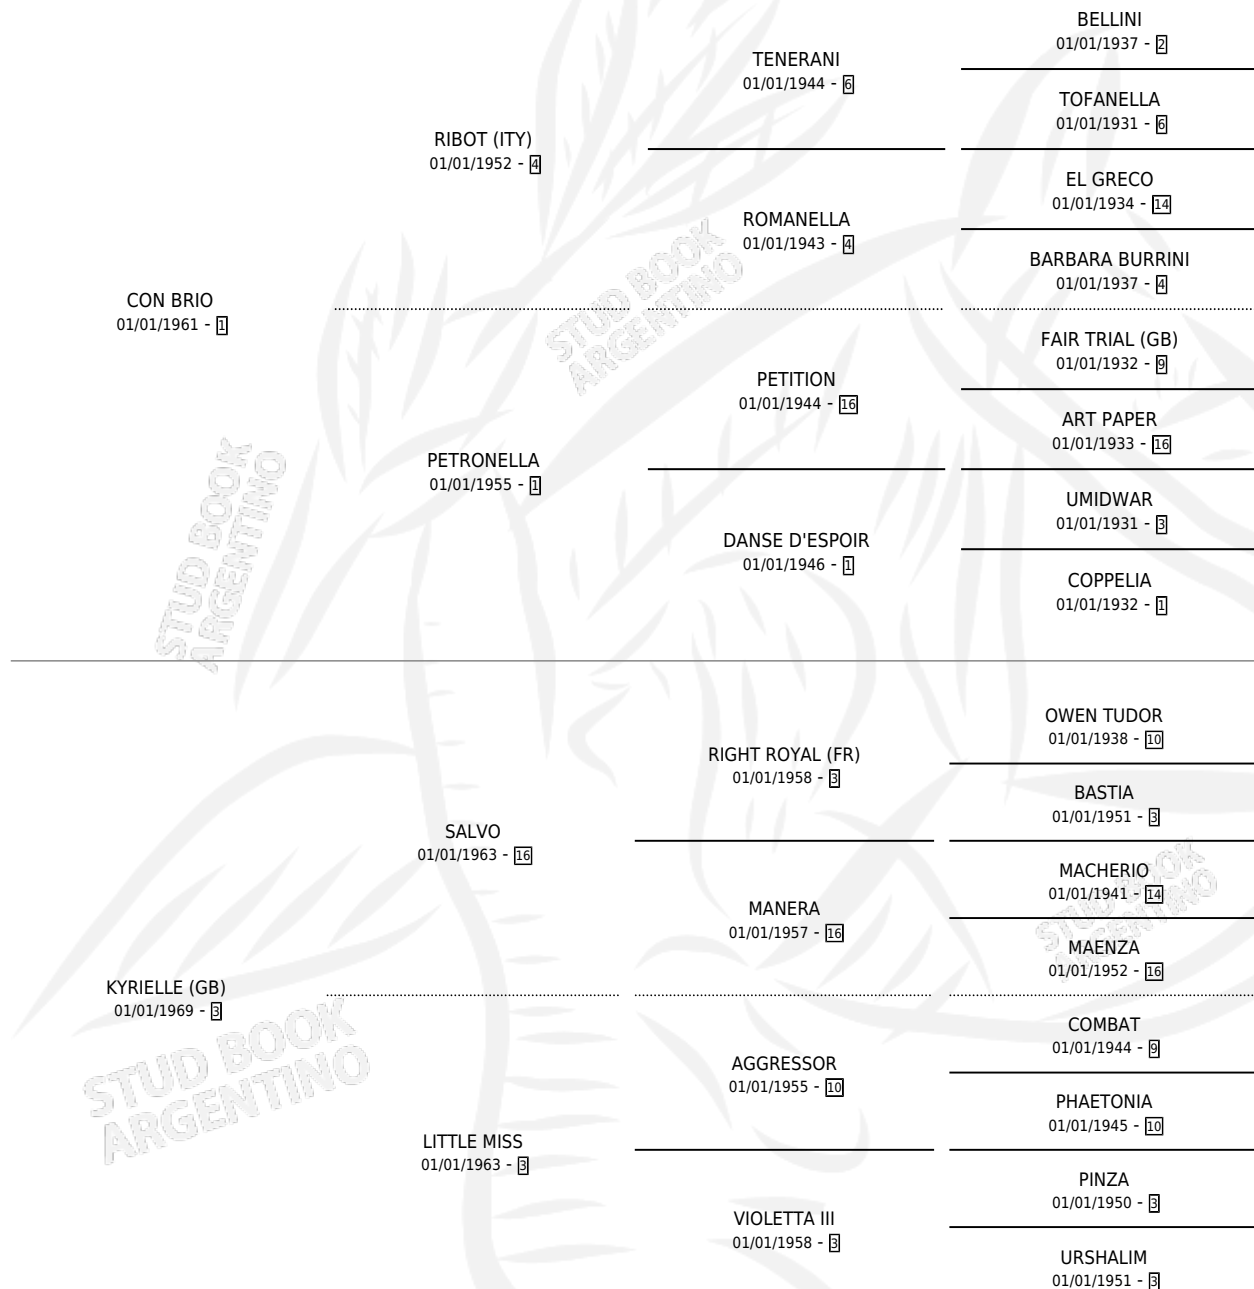

KEENLAND

por **CON BRIO** y **KYRIELLE (GB)** por **SALVO**

Argentina · Macho · Alazan Tostado · SP · 01/01/1980
Familia 3-c · Volumen 30

ESTADO

TIPIFICACIÓN SANGUÍNEA	✓
TIPIFICACIÓN POR ADN	X
PASAPORTE	X
IDENTIFICACIÓN POR MICROCHIP	X
REPRODUCTOR	✓

Lugar de nacimiento: Campo particular

Criador: Sin dato

~

HIJOS

	MACHOS	HEMBRAS
13 NACIERON	9	4
5 CORRIERON	4	1
4 GANARON	4	0
0 GANADORES CL	0 GANADORES GR	0 GANADORES G1

PEDIGREE

CAMPAÑA

Solo carreras oficiales de Argentina