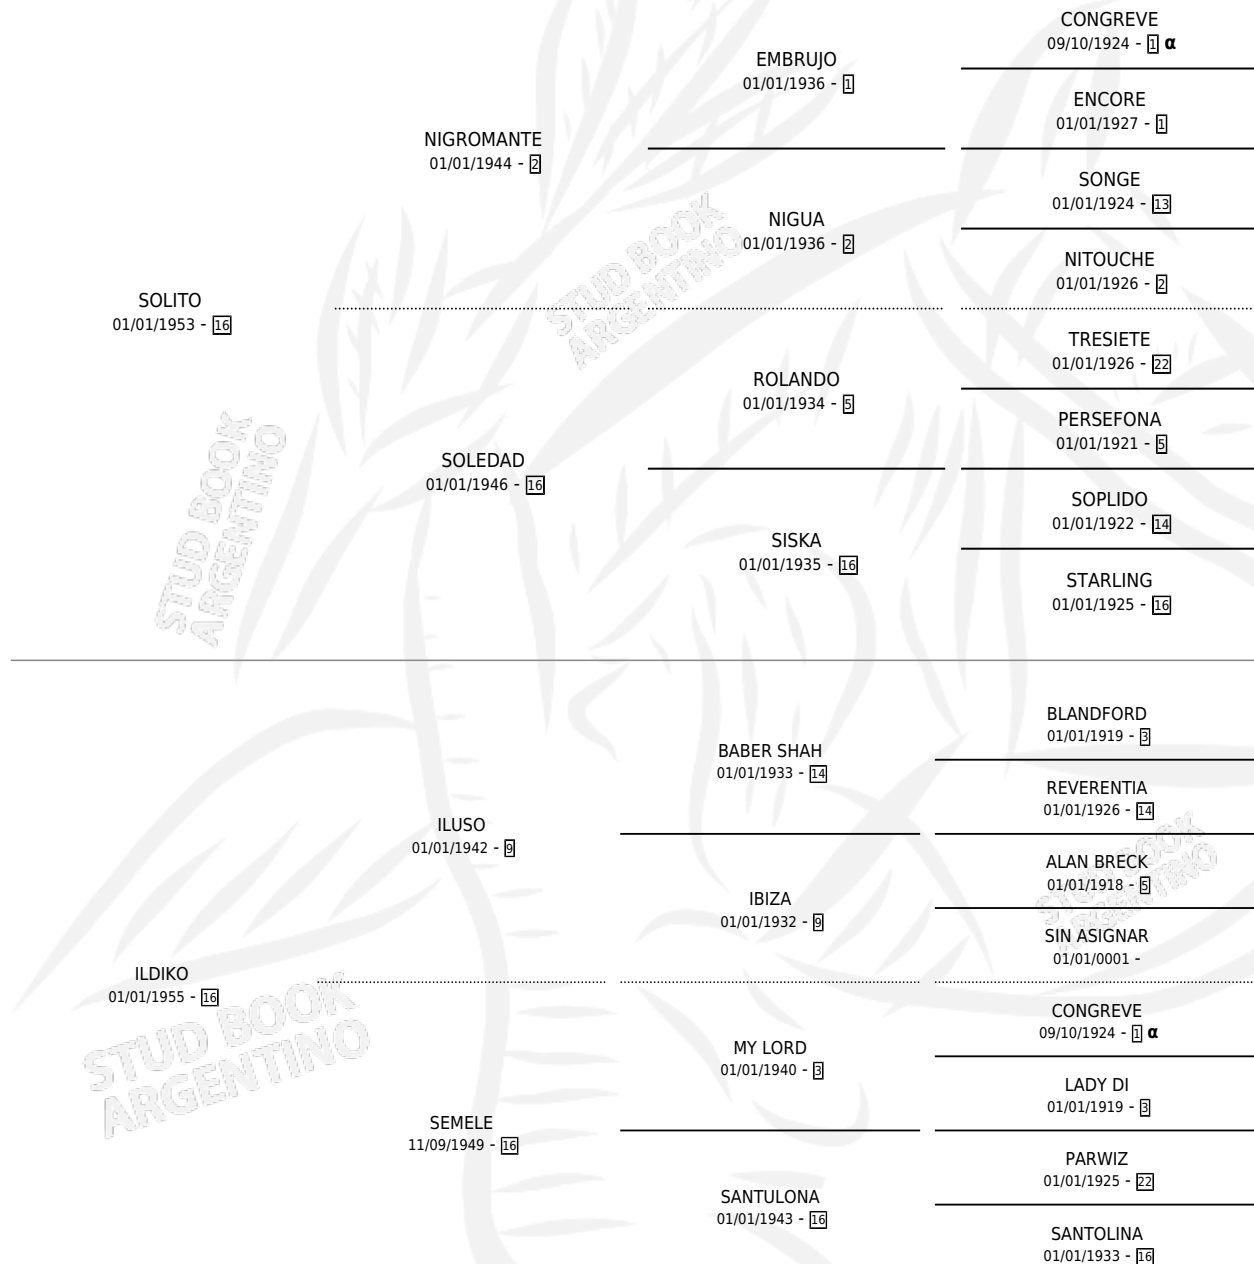

INJURE

por SOLITO y ILDIKO por ILUSO

Argentina · Hembra · Alazan · SP · 01/01/1960
Familia 16-e · Volumen 24

ESTADO

TIPIFICACIÓN SANGUÍNEA	X
TIPIFICACIÓN POR ADN	X
PASAPORTE	X
IDENTIFICACIÓN POR MICROCHIP	X
REPRODUCTOR	X

Lugar de nacimiento: Campo particular

Criador: Sin dato

~

HIJOS

	MACHOS	HEMBRAS
3 NACIERON	0	3
1 CORRIERON	0	1
1 GANARON	0	1
0 GANADORES CL	0 GANADORES GR	0 GANADORES G1

PEDIGREE

INBREEDING : α