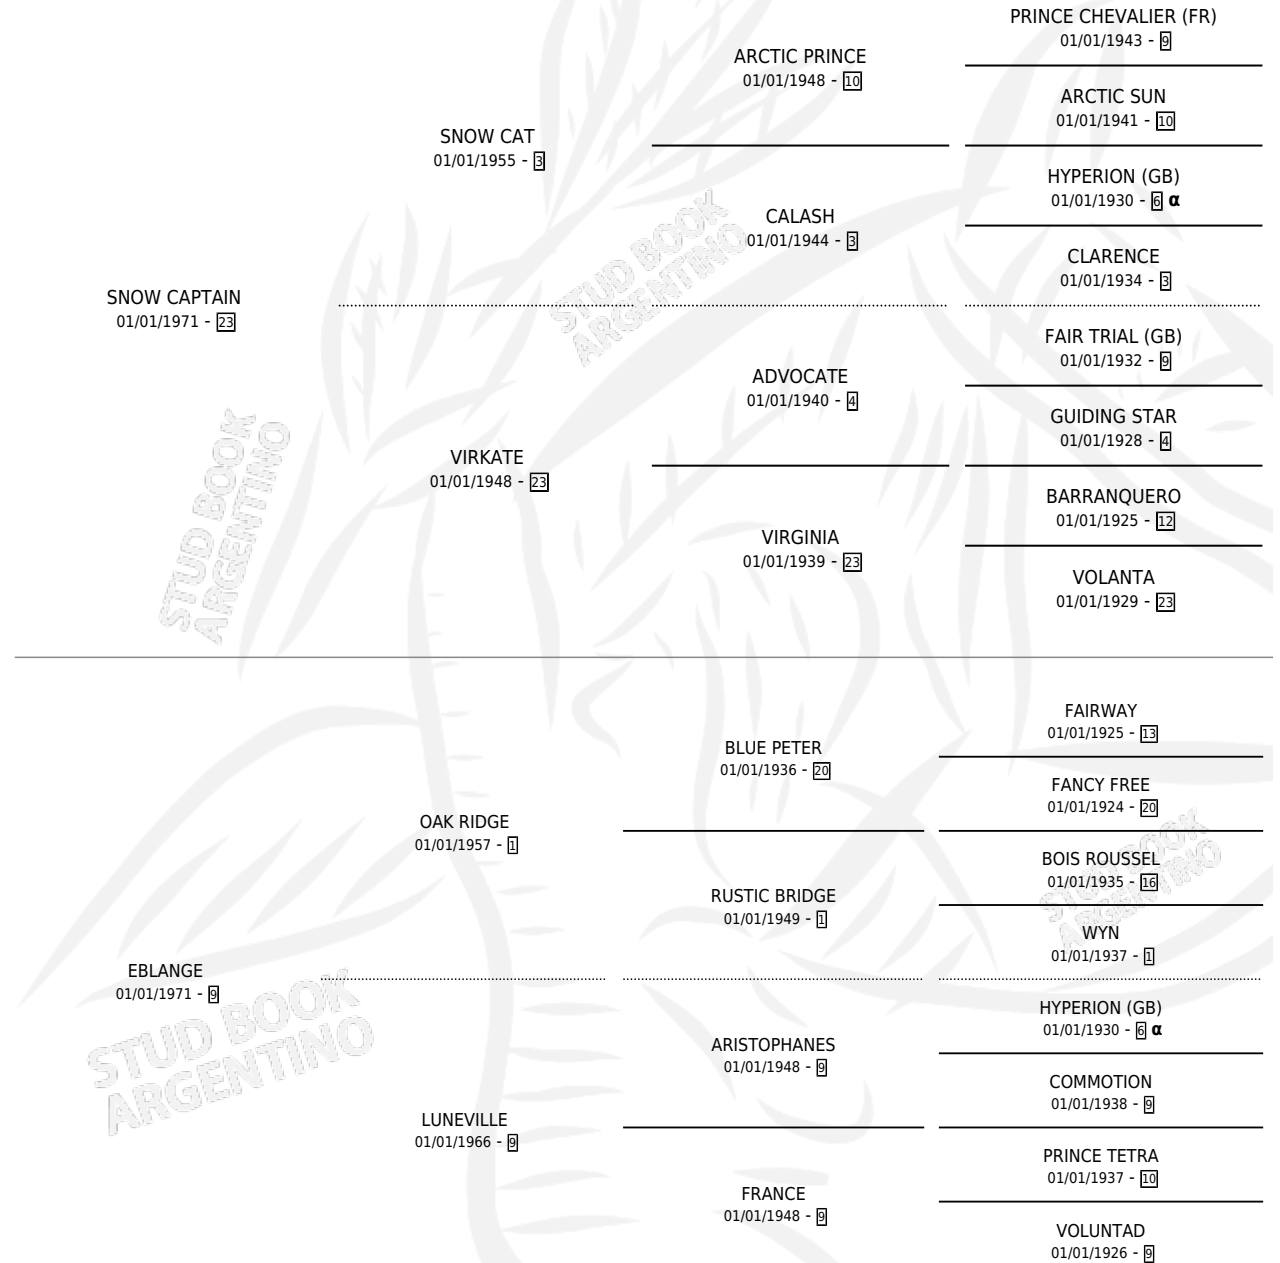

CAP-LUNA

por SNOW CAPTAIN y EBLANGE por OAK RIDGE

Argentina · Macho · Alazan · SP · 04/10/1980
Familia 9-b · Volumen 30

ESTADO

TIPIFICACIÓN SANGUÍNEA	X
TIPIFICACIÓN POR ADN	X
PASAPORTE	X
IDENTIFICACIÓN POR MICROCHIP	X
REPRODUCTOR	X

Lugar de nacimiento: Campo particular

Criador: Sin dato

PEDIGREE

INBREEDING : α

CAMPAÑA

Solo carreras oficiales de Argentina

POR EDAD

EDAD	CC	1°	2°	3°	4°	5°	NP	CLC	CLG	CLCG1	CLGG1	IMPORTE	GANANCIA / CC
5 AÑOS	1	1	0	0	0	0	0	0	0	0	0	\$0	\$0
TOTALES	1	1	0	0	0	0	0	0	0	0	0	\$0	\$0
%		100%	0.0%	0.0%	0.0%	0.0%	0.0%	0.0%	0.0%	0.0%	0.0%		