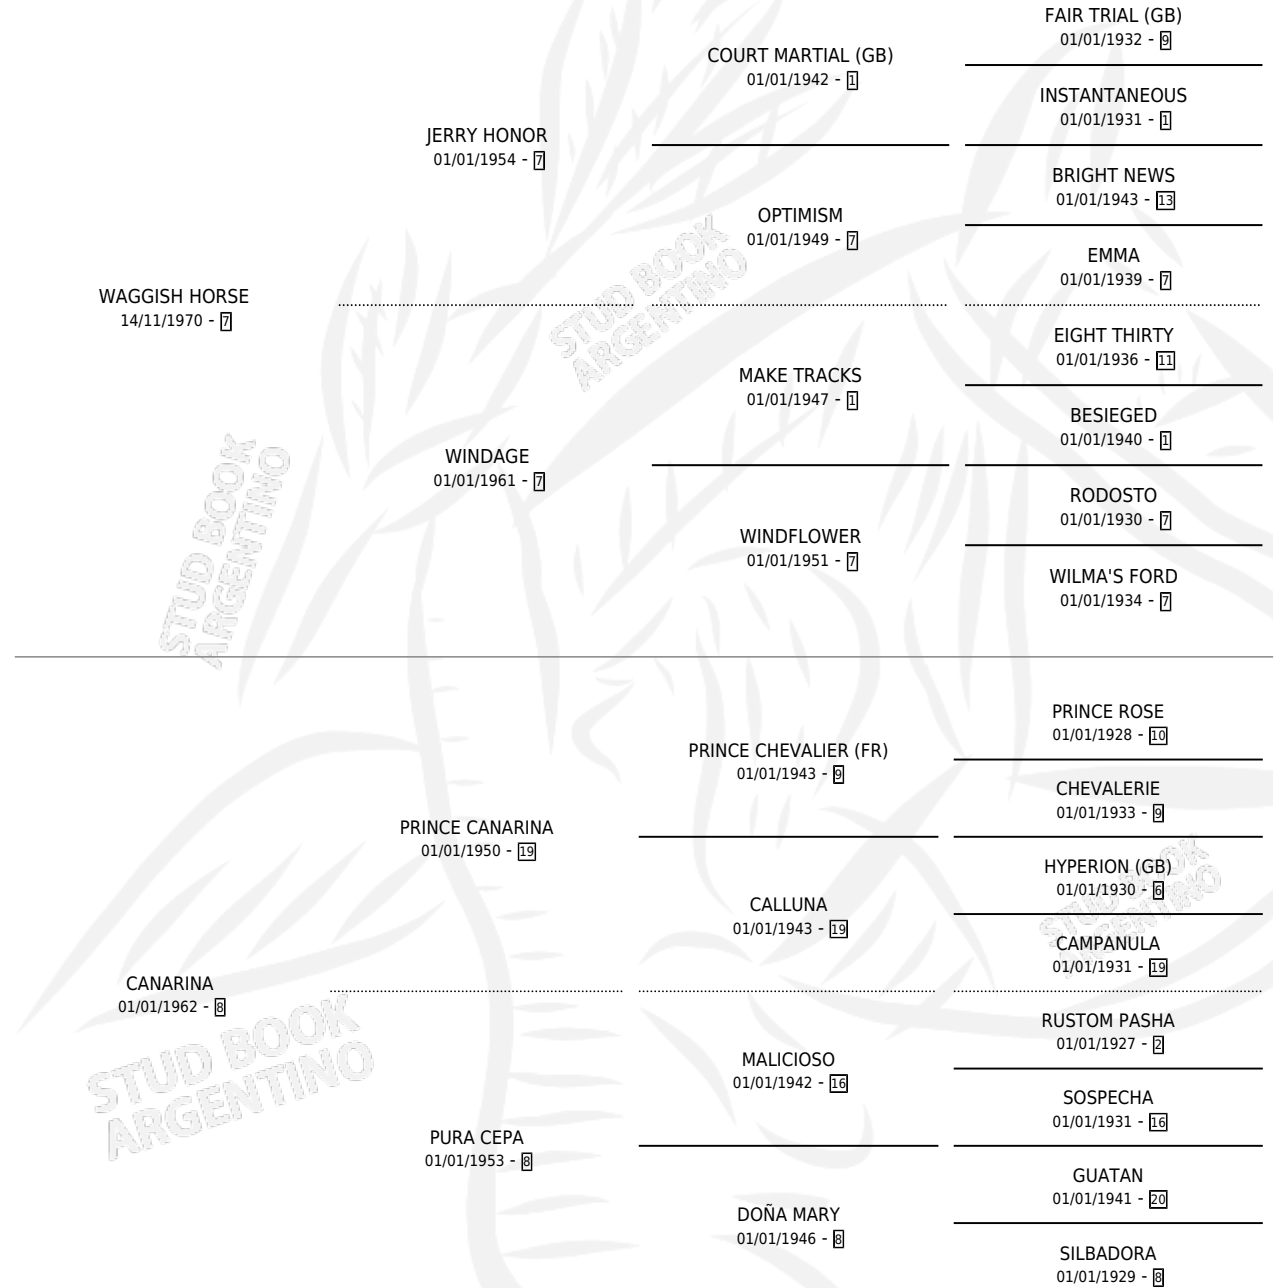

JERRY CARBONA

por WAGGISH HORSE y CANARINA por PRINCE CANARINA

Argentina · Hembra · Alazan · SP · 31/08/1980
Familia 8-k · Volumen 30

ESTADO

TIPIFICACIÓN SANGUÍNEA	X
TIPIFICACIÓN POR ADN	X
PASAPORTE	X
IDENTIFICACIÓN POR MICROCHIP	X
REPRODUCTOR	✓

Lugar de nacimiento: Campo particular
Criador: Rojo Oscar Alberto

PEDIGREE

S

mientos **0** / Efectividad **0.00%**

PADRILLO

PRODUCTO

CRIADOR

1ER SERVICIO

ÚLTIMO SERVICIO

BOLD SEA

∅

16/11/1988

21/12/1988

JERRY CARBONA

Datos oficiales del Stud Book Argentino

Documento generado el 15/05/2026