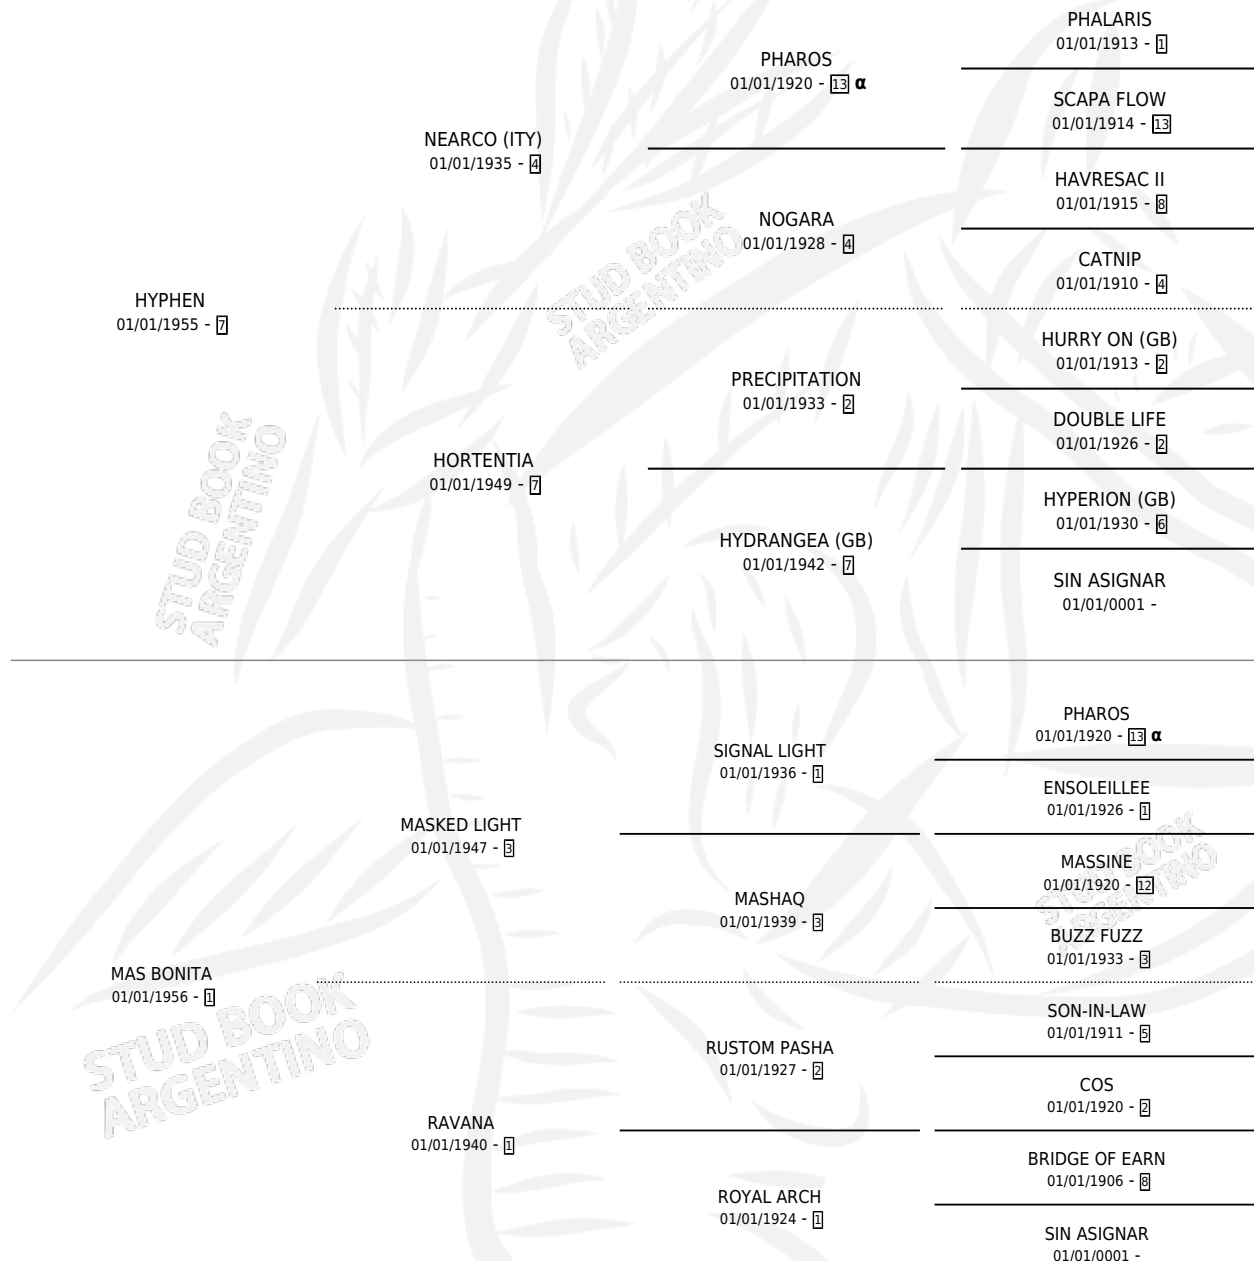

HANSI

por HYPHEN y MAS BONITA por MASKED LIGHT

Argentina · Hembra · Alazan · SP · 01/01/1966
Familia 1-w · Volumen 26

ESTADO

TIPIFICACIÓN SANGUÍNEA	X
TIPIFICACIÓN POR ADN	X
PASAPORTE	X
IDENTIFICACIÓN POR MICROCHIP	X
REPRODUCTOR	✓

Lugar de nacimiento: Campo particular

Criador: Sin dato

~

HIJOS

	MACHOS	HEMBRAS
10 NACIERON	2	8
7 CORRIERON	2	5
5 GANARON	2	3
2 GANADORES CL	0 GANADORES GR	0 GANADORES G1

PEDIGREE

INBREEDING : α

S

mientos 3 / Efectividad 60.00%

PADRILLO	PRODUCTO	CRIADOR	1ER SERVICIO	ÚLTIMO SERVICIO
COMO LOCO	Ø		22/12/1987	22/12/1987
HANSI COMO LOCO	SESI LOCA (H ZN, 09/11/1986)	SIN DATO	13/12/1985	19/12/1985
Datos oficiales del Stud Book Argentino SEARCH TRADITION (USA) Documento generado el 27/04/2026	SEARCH MIRTA (H Z, 16/09/1984)	SIN DATO		
IDOMENEO studbook.org.ar	Ø			
COMO LOCO	BONITA LOCA (H ZD, 31/10/1987)	LOS FLETES		