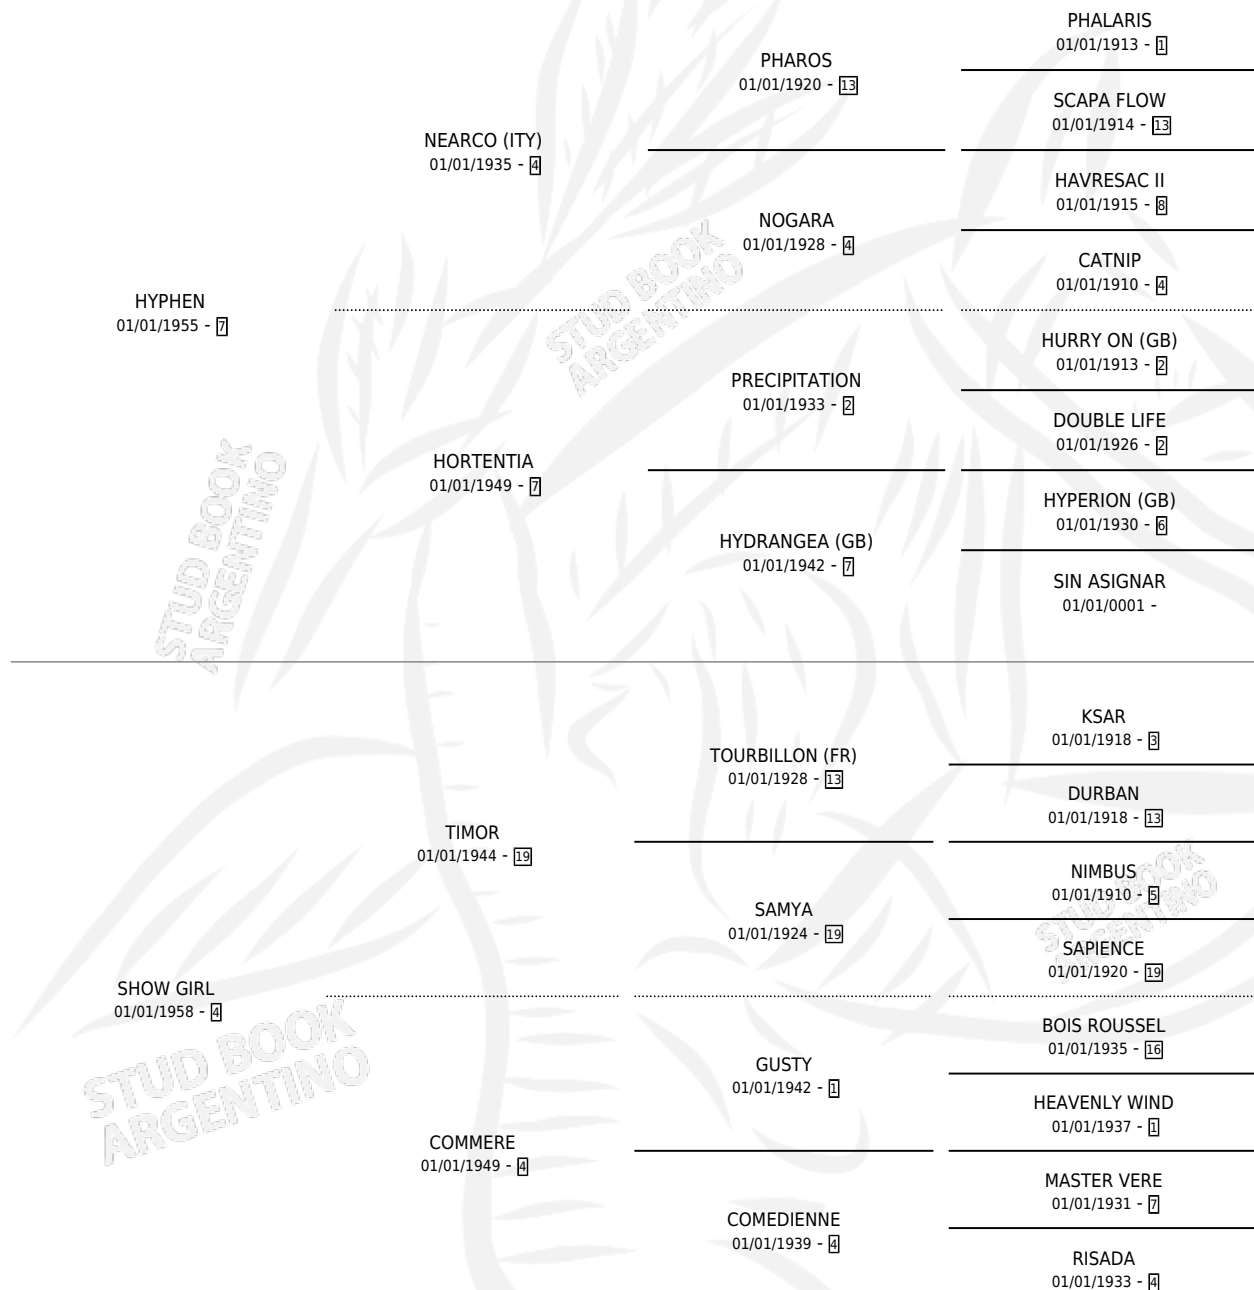

HACHA

por HYPHEN y SHOW GIRL por TIMOR

Argentina · Hembra · Alazan Tostado · SP · 28/08/1966
Familia 4-b · Volumen 26

ESTADO

TIPIFICACIÓN SANGUÍNEA	X
TIPIFICACIÓN POR ADN	X
PASAPORTE	X
IDENTIFICACIÓN POR MICROCHIP	X
REPRODUCTOR	✓

Lugar de nacimiento: Campo particular

Criador: Sin dato

~

HIJOS

	MACHOS	HEMBRAS
11 NACIERON	6	5
7 CORRIERON	5	2
7 GANARON	5	2
0 GANADORES CL	0 GANADORES GR	0 GANADORES G1

PEDIGREE

S

cimientos 11 / Efectividad 64.71%

PADRILLO	PRODUCTO	CRIADOR	1ER SERVICIO	ÚLTIMO SERVICIO
SIN ASIGNAR	∅		31/12/1986	31/12/1986
HACHA MASQUED DANCER (USA)	∅		04/12/1985	04/12/1985
Datos oficiales del Stud Book Argentino MASQUED DANCER (USA) Documento generado el 25/04/2026	HALCON DANCER (M Z, 31/10/1984)	SIN DATO		
MARRONIER	∅			
studbook.org.ar ANCIENT LIGHTS	∅			
ANCIENT LIGHTS	∅			
MASQUED DANCER (USA)	HAPPY DANCER (M A, 21/09/1983)	SIN DATO		
KALJERRY	KALHIMON (M T, 21/08/1982)	SIN DATO		
MASQUED DANCER (USA)	HACK DANCER (H AT, 16/10/1980)	FIRMAMENTO		
ANCIENT LIGHTS	ASCANIO (M Z, 13/10/1977)	SIN DATO		
ANCIENT LIGHTS	ARMIDA (H Z, 25/10/1976) •MURIÓ EL 15/07/1991•	FIRMAMENTO		
SEDUPREL	SAPIENTIA (H A, 23/07/1975) •MURIÓ EL 01/07/2007•	SIN DATO		
ANCIENT LIGHTS	ALBERINO (M Z, 13/08/1974) •MURIÓ EL 01/07/2006•	SIN DATO		
ANCIENT LIGHTS	ANCIENT GUARD (H Z, 30/08/1973) •MURIÓ EL 01/07/2005•	SIN DATO		
ANCIENT LIGHTS	ANCIENT STORY (H Z, 13/11/1971) •MURIÓ EL 01/07/2003•	SIN DATO		
KALJERRY	KALACH (M Z, 07/11/1985)	SIN DATO		
MASQUED DANCER (USA)	∅			