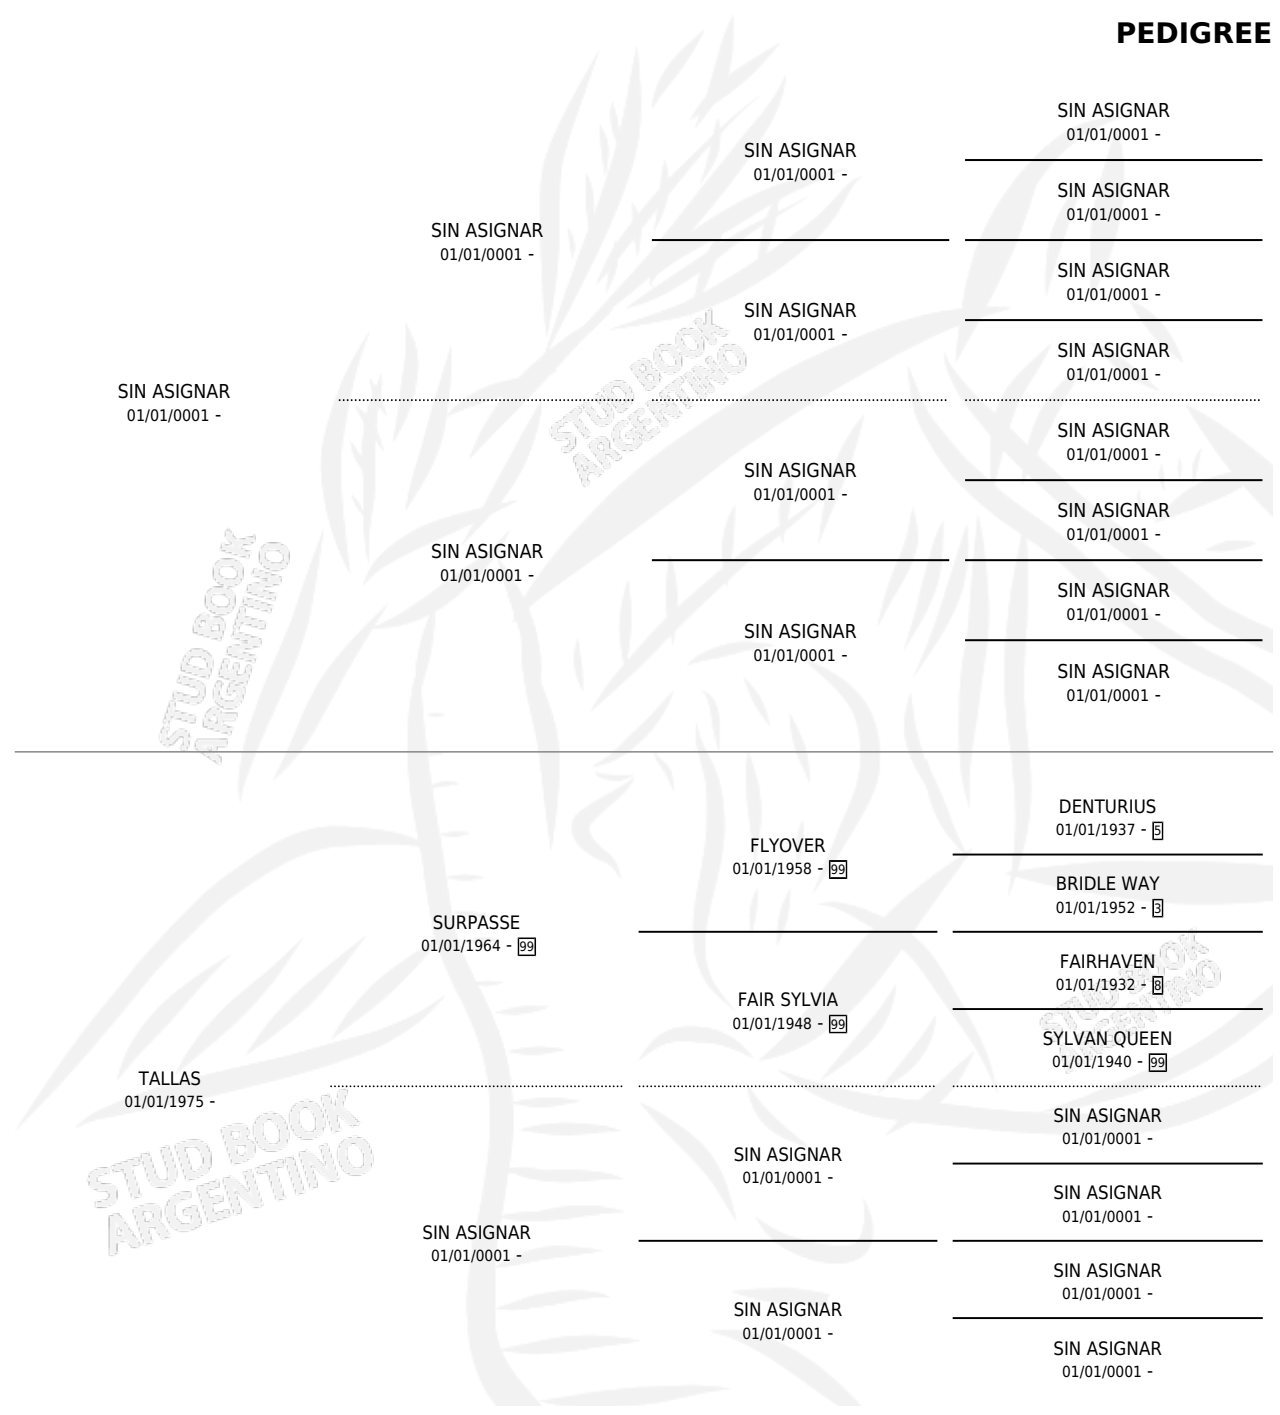

## PEDIGREE

por SIN ASIGNAR y TALLAS por SURPASSE

Argentina · Hembra · Zaino Colorado · SP · 01/01/1980  
Familia · Volumen 30

### ESTADO

TIPIFICACIÓN SANGUÍNEA	X
TIPIFICACIÓN POR ADN	X
PASAPORTE	X
IDENTIFICACIÓN POR MICROCHIP	X
REPRODUCTOR	✓

**Lugar de nacimiento:** Campo particular

**Criador:** Bauer Alejandro Horacio

~

### HIJOS

	MACHOS	HEMBRAS
3 NACIERON	2	1
SIN ACTUACIONES		

S

mientos **3** / Efectividad **100%**

PADRILLO	PRODUCTO	CRIADOR	1ER SERVICIO	ÚLTIMO SERVICIO
ENJOY MAN	ENJOY FU (M Z, 07/11/1986)	BAUER ALEJANDRO HORACIO	20/10/1985	10/11/1985
<b>TAHIA-FU</b> ENJOY MAN	MAN TAHI (H Z, 14/09/1984)	BAUER ALEJANDRO HORACIO		
HEBE'S MAN	HEBE'S FU (M Z, 11/10/1985)	BAUER ALEJANDRO HORACIO		