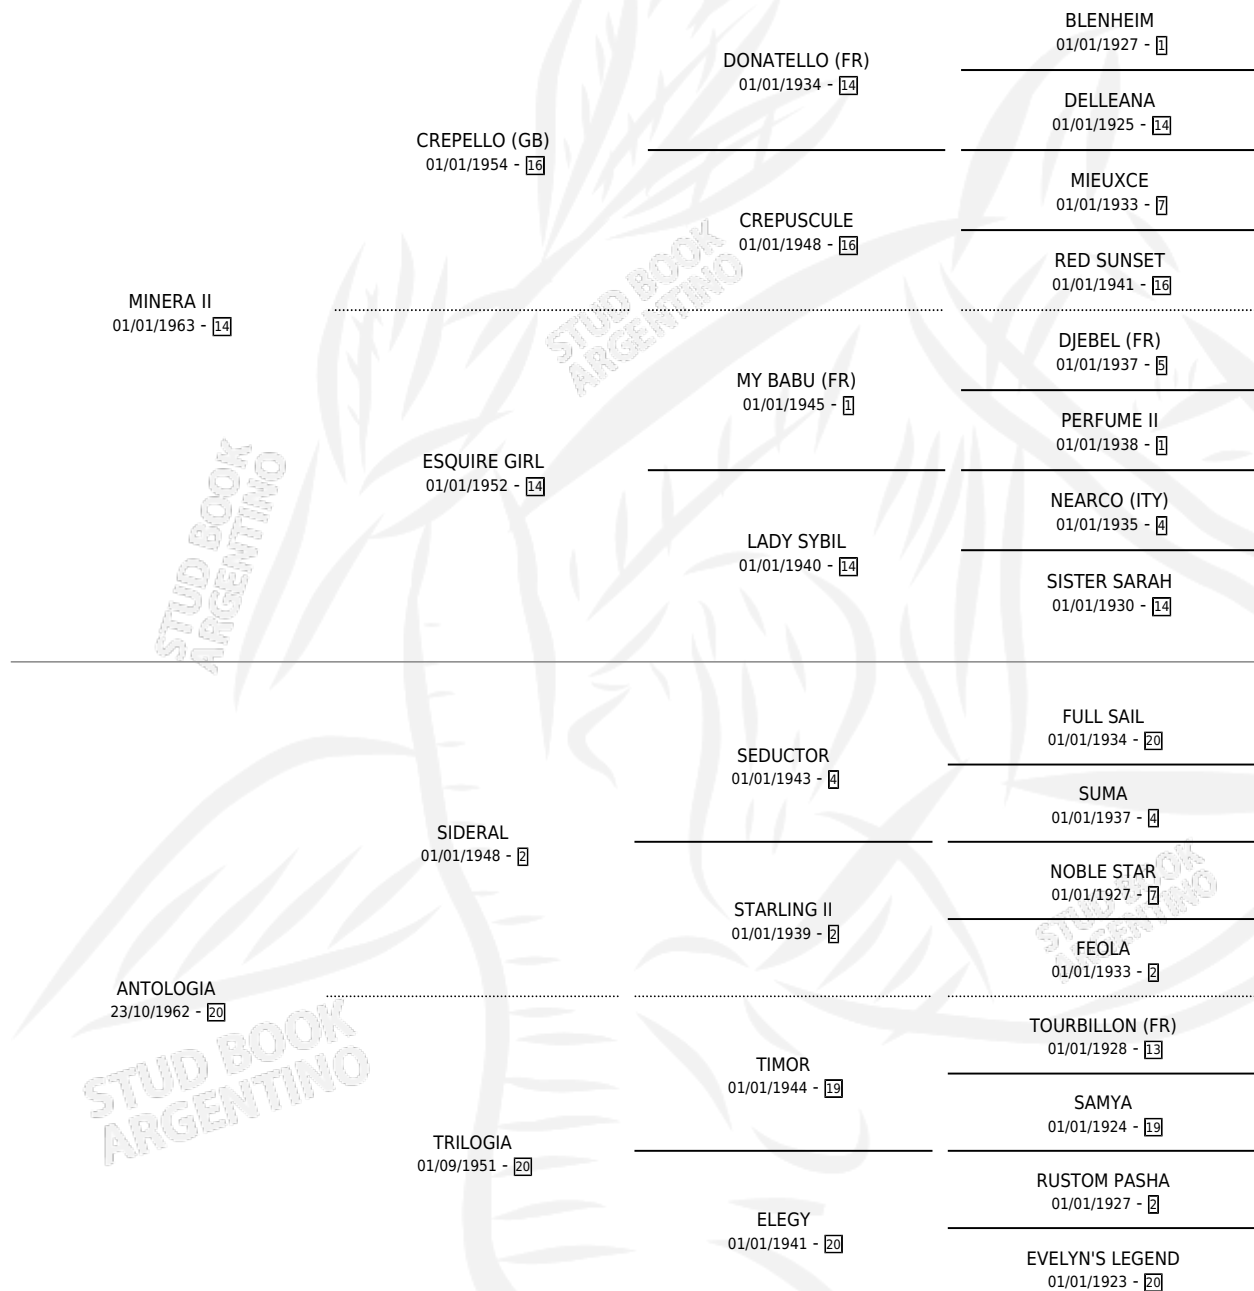

DISTICO

por MINERA II y ANTOLOGIA por SIDERAL

Argentina · Macho · No Consigna · SP · 01/01/1980
Familia 20-d · Volumen 30

ESTADO

TIPIFICACIÓN SANGUÍNEA	X
TIPIFICACIÓN POR ADN	X
PASAPORTE	X
IDENTIFICACIÓN POR MICROCHIP	X
REPRODUCTOR	X

Lugar de nacimiento: Campo particular

Criador: Sin dato

PEDIGREE

CAMPAÑA

Solo carreras oficiales de Argentina

POR EDAD

EDAD	CC	1°	2°	3°	4°	5°	NP	CLC	CLG	CLCG1	CLGG1	IMPORTE	GANANCIA / CC
4 AÑOS	1	1	0	0	0	0	0	0	0	0	0	\$0	\$0
TOTALES	1	1	0	0	0	0	0	0	0	0	0	\$0	\$0
%		100%	0.0%	0.0%	0.0%	0.0%	0.0%	0.0%	0.0%	0.0%	0.0%		