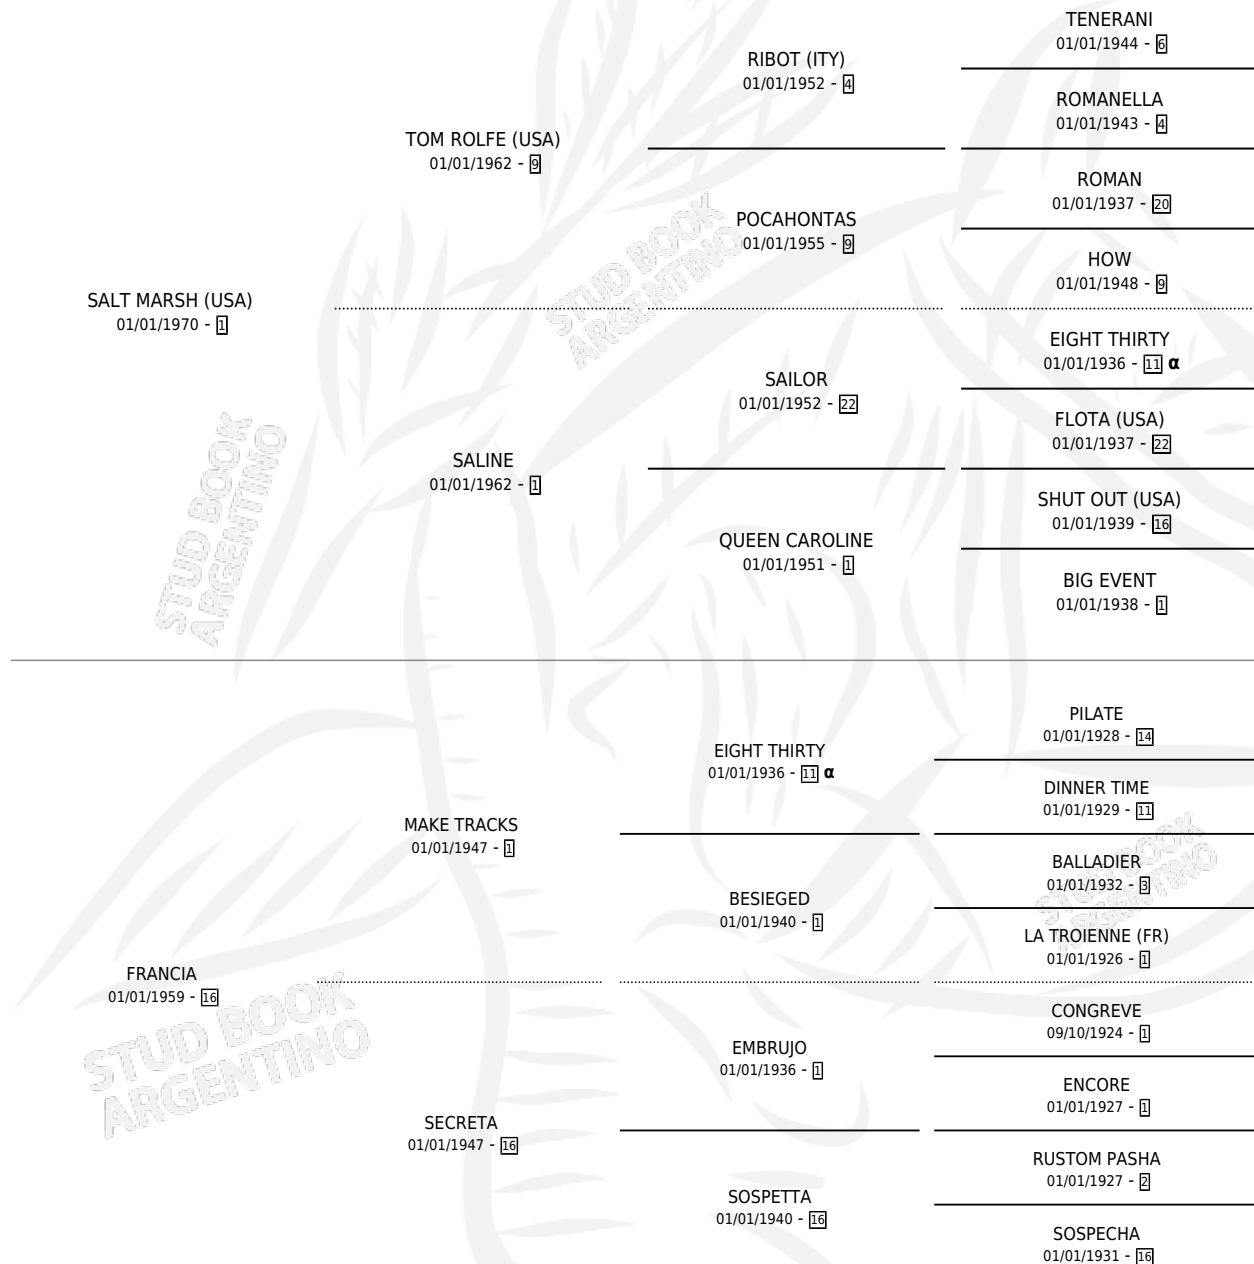

FONTAINE

por **SALT MARSH (USA)** y **FRANCIA** por **MAKE TRACKS**

Argentina · Hembra · Alazan · SP · 17/09/1980
Familia 16-e · Volumen 30

ESTADO

TIPIFICACIÓN SANGUÍNEA	✓
TIPIFICACIÓN POR ADN	X
PASAPORTE	X
IDENTIFICACIÓN POR MICROCHIP	X
REPRODUCTOR	✓

Lugar de nacimiento: Campo particular

Criador: Ceriani Cernadas Hernan y Ferrer Reyes Sara
Ceriani De

~

HIJOS

	MACHOS	HEMBRAS
14 NACIERON	9	5
10 CORRIERON	7	3
4 GANARON	4	0
0 GANADORES CL	0 GANADORES GR	0 GANADORES G1

PEDIGREE

INBREEDING : α