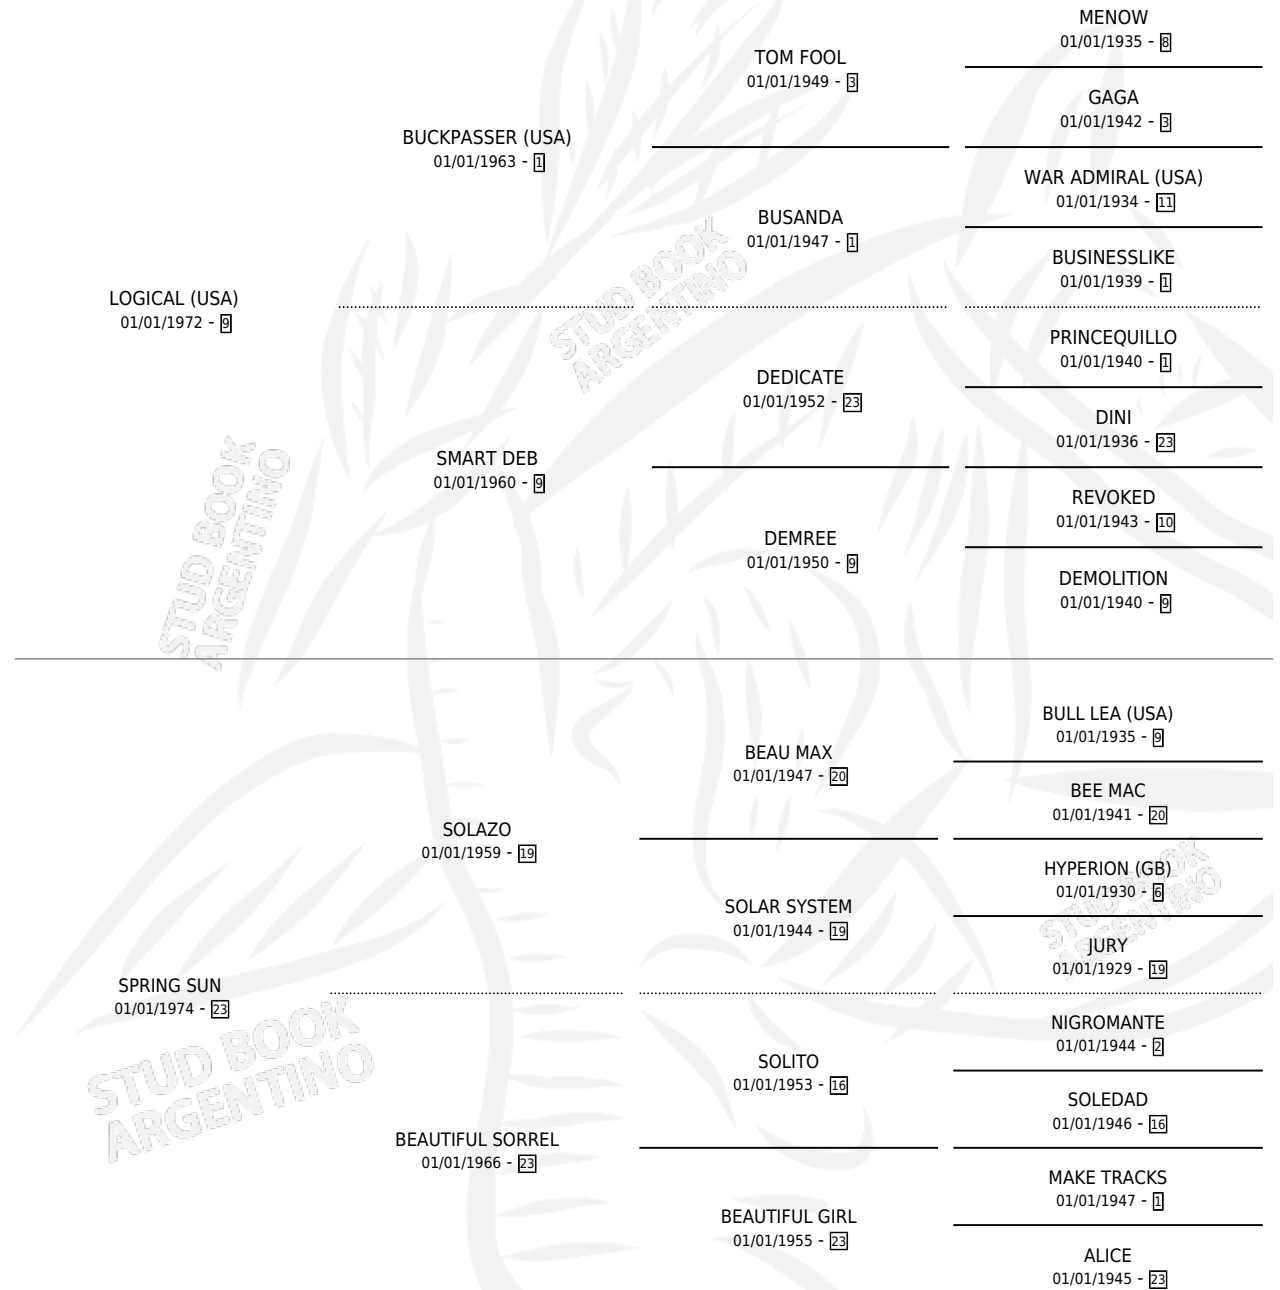

EL SOL

por LOGICAL (USA) y SPRING SUN por SOLAZO

Argentina · Macho · Zaino Colorado · SP · 14/09/1980
Familia 23-a · Volumen 30

ESTADO

TIPIFICACIÓN SANGUÍNEA	✓
TIPIFICACIÓN POR ADN	X
PASAPORTE	X
IDENTIFICACIÓN POR MICROCHIP	X
REPRODUCTOR	✓

Lugar de nacimiento: Campo particular

Criador: Sin dato

~

HIJOS

	MACHOS	HEMBRAS
17 NACIERON	9	8
5 CORRIERON	3	2
2 GANARON	1	1
0 GANADORES CL	0 GANADORES GR	0 GANADORES G1

PEDIGREE

CAMPAÑA

Solo carreras oficiales de Argentina