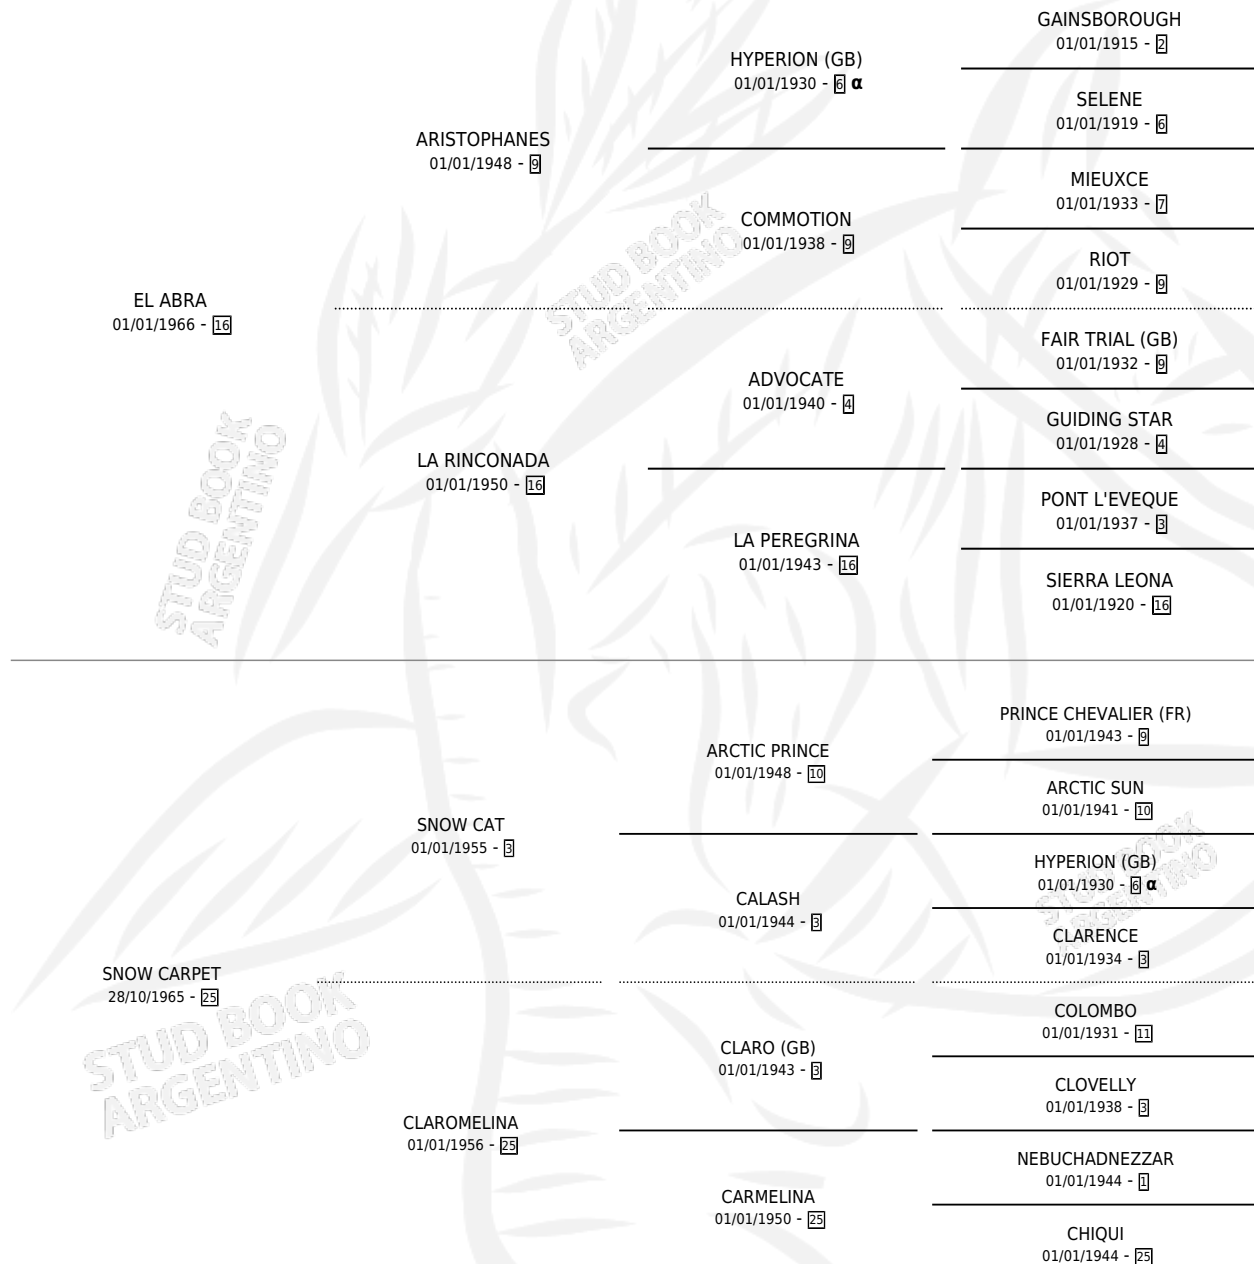

EL POKER

por **EL ABRA** y **SNOW CARPET** por **SNOW CAT**

Argentina · Macho · Alazan · SP · 25/09/1980
Familia 25 · Volumen 30

ESTADO

TIPIFICACIÓN SANGUÍNEA	X
TIPIFICACIÓN POR ADN	X
PASAPORTE	X
IDENTIFICACIÓN POR MICROCHIP	X
REPRODUCTOR	X

Lugar de nacimiento: Campo particular

Criador: Sin dato

PEDIGREE

INBREEDING : α

CAMPAÑA

Solo carreras oficiales de Argentina

POR EDAD

EDAD	CC	1°	2°	3°	4°	5°	NP	CLC	CLG	CLCG1	CLGG1	IMPORTE	GANANCIA / CC
3 AÑOS	2	1	0	0	1	0	0	1	0	0	0	\$0	\$0
4 AÑOS	2	1	0	0	0	1	0	1	0	0	0	\$0	\$0
TOTALES	4	2	0	0	1	1	0	2	0	0	0	\$0	\$0
%		50.0%	0.0%	0.0%	25.0%	25.0%	0.0%	50.0%	0.0%	0.0%	0.0%		

Ganador de 2 carreras en Palermo debutando, a los 3 y 4 años, incluso 4to Coronel Miguel F. Ma.

POR DISTANCIA

HIPODROMO	CC	1°	2°	3°	4°	5°	NP	CLC	CLG	CLCG1	CLGG1	IMPORTE
SAN ISIDRO	1	0	0	0	0	1	0	1	0	0	0	\$0
0 MTS	1	0	0	0	0	1	0	1	0	0	0	\$0
PALERMO	3	2	0	0	1	0	0	1	0	0	0	\$0
0 MTS	3	2	0	0	1	0	0	1	0	0	0	\$0