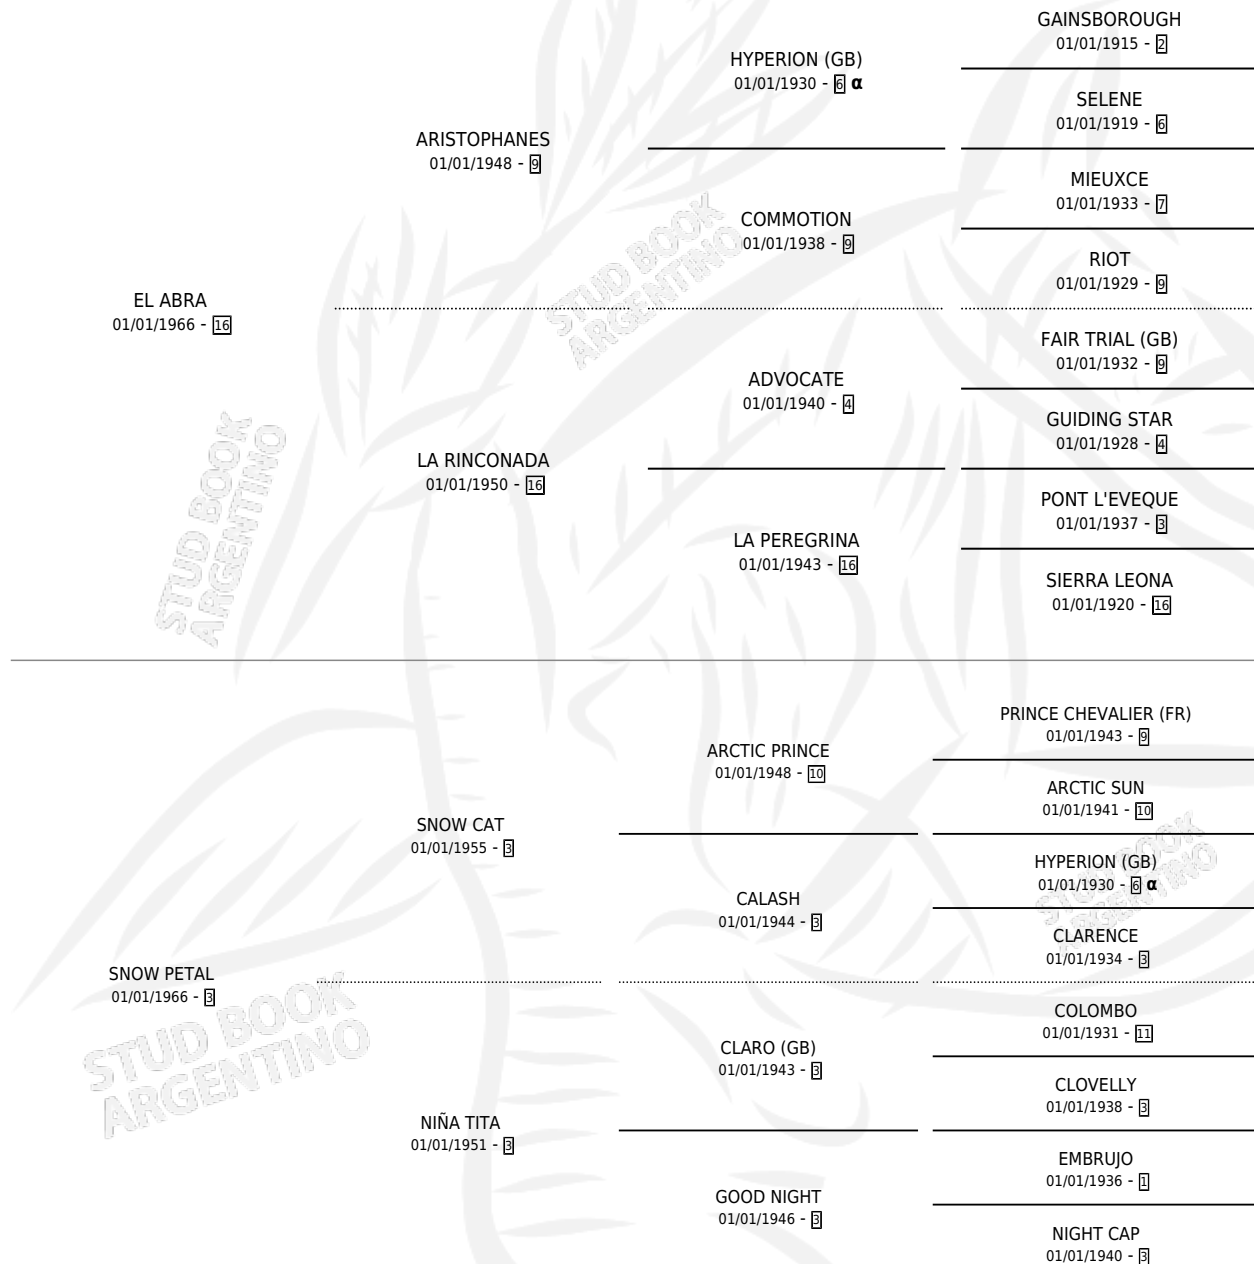

LA EUROPEA

por **EL ABRA** y **SNOW PETAL** por **SNOW CAT**

Argentina · Hembra · Alazan · SP · 01/01/1980
Familia 3-e · Volumen 30

ESTADO

TIPIFICACIÓN SANGUÍNEA	✓
TIPIFICACIÓN POR ADN	X
PASAPORTE	X
IDENTIFICACIÓN POR MICROCHIP	X
REPRODUCTOR	✓

Lugar de nacimiento: Campo particular

Criador: Sin dato

~

HIJOS

	MACHOS	HEMBRAS
8 NACIERON	5	3
4 CORRIERON	2	2
1 GANARON	1	0
0 GANADORES CL	0 GANADORES GR	0 GANADORES G1

PEDIGREE

INBREEDING : α

S

cimientos 8 / Efectividad 66.67%

PADRILLO	PRODUCTO	CRIADOR	1ER SERVICIO	ÚLTIMO SERVICIO
IN THE GARDEN	∅		11/09/1994	21/09/1994
IN THE GARDEN	IN EUROPE (M Z, 16/08/1994) •MURIÓ EL 14/08/2007•	SIN DATO	08/08/1993	16/08/1993
IN THE GARDEN	∅		22/11/1992	24/11/1992
studybook.org.ar VASCONGADO	SALMONETA (H Z, 14/11/1992) •MURIÓ EL 14/08/2007•	SIN DATO	19/11/1991	10/12/1991
CONNER (USA)	LA PURISIMA (H Z, 11/11/1991) •MURIÓ EL 14/08/2007•	SIN DATO	11/11/1990	11/11/1990
KASTEEL (FR)	SCHLOSS (M Z, 24/08/1990) •MURIÓ EL 20/04/1999•	SIN DATO	07/08/1989	03/09/1989
LUCKY WAY	MR. LUCK (M A, 28/07/1989)	SIN DATO	08/08/1988	08/08/1988
LUCKY WAY	∅		07/08/1987	07/08/1987
MAT-BOY	∅		31/10/1986	31/10/1986
PEPENADOR (USA)	PAMPANERA (H Z, 16/09/1986)	DON SANTIAGO	02/10/1985	05/10/1985
ULTRAJE	URTICANTE (M Z, 29/08/1985) •MURIÓ EL 20/10/2006•	DON SANTIAGO		
MELODIC	SATANIC (M A, 11/09/1984)	AMBROSINO HECTOR HUGO		