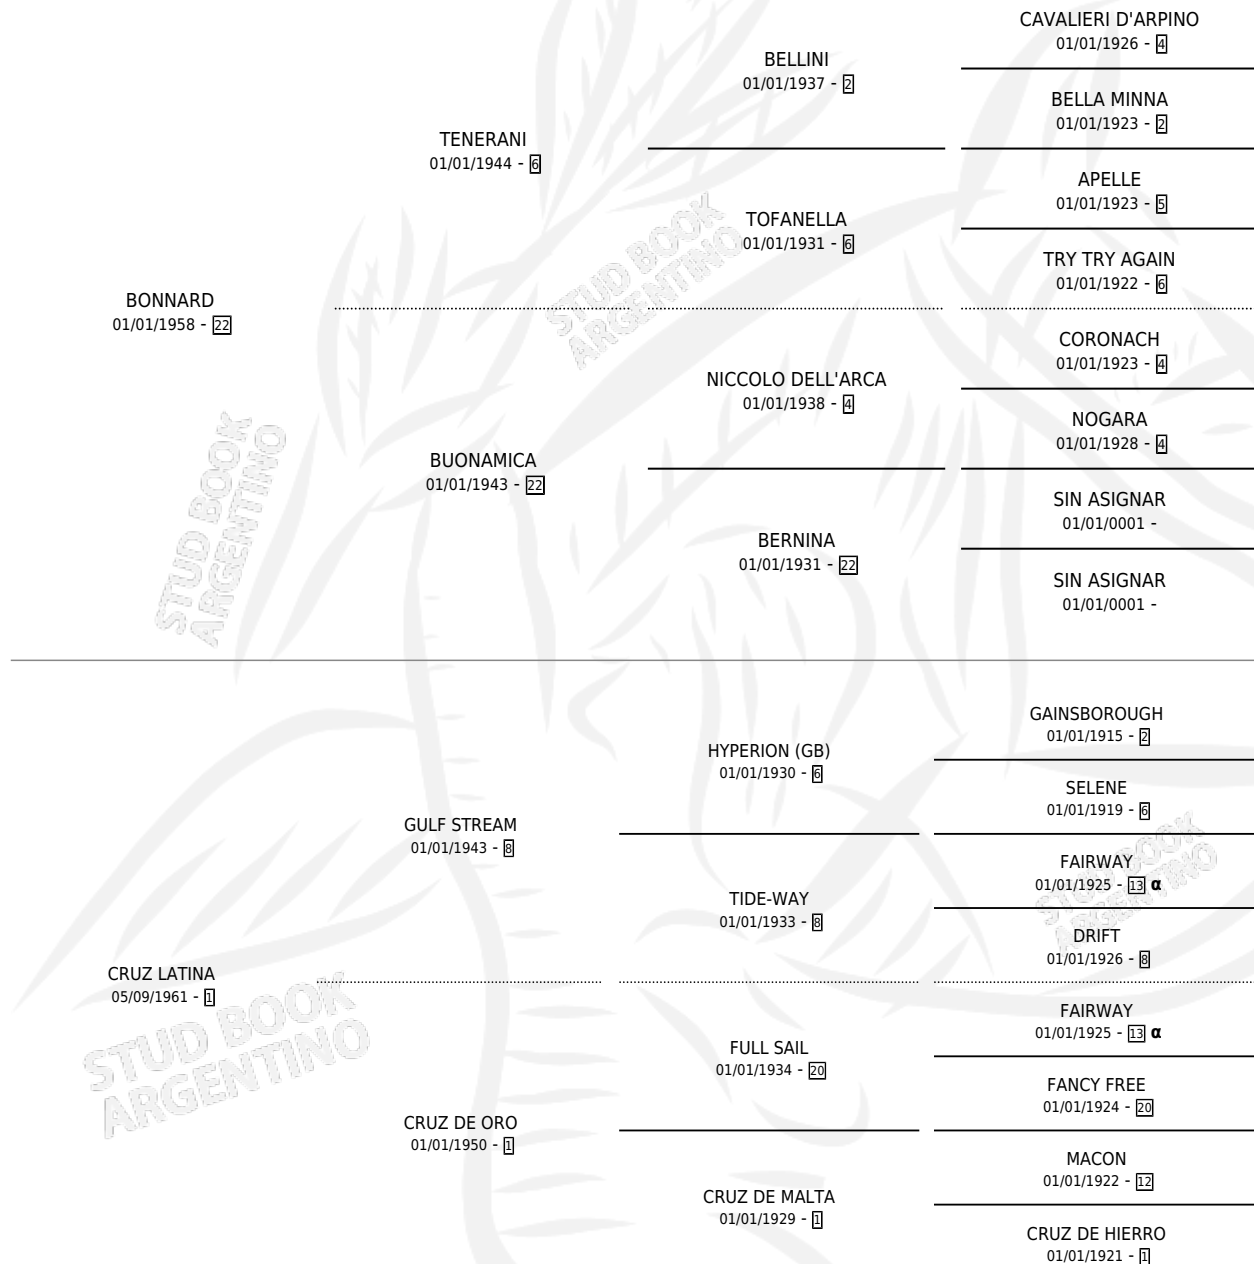

CACHIRA

por **BONNARD** y **CRUZ LATINA** por **GULF STREAM**

PEDIGREE

Argentina · Hembra · Alazan Tostado · SP · 16/08/1966
Familia 1-e · Volumen 26

ESTADO

TIPIFICACIÓN SANGUÍNEA	X
TIPIFICACIÓN POR ADN	X
PASAPORTE	X
IDENTIFICACIÓN POR MICROCHIP	X
REPRODUCTOR	✓

Lugar de nacimiento: Campo particular

Criador: Sin dato

~

HIJOS

	MACHOS	HEMBRAS
12 NACIERON	8	4
7 CORRIERON	5	2
5 GANARON	3	2
0 GANADORES CL	0 GANADORES GR	0 GANADORES G1

INBREEDING : α

S

cimientos 12 / Efectividad 63.16%

PADRILLO	PRODUCTO	CRIADOR	1ER SERVICIO	ÚLTIMO SERVICIO
RONALCO (IRE)	Ø		01/10/1988	07/11/1988
CACHIRA RONALCO (IRE)	CARLON (M AT, 07/09/1988)	SIN DATO	22/09/1987	22/09/1987
Datos oficiales del Stud Book Argentino RONALCO (IRE)	Ø		08/10/1986	05/12/1986
Documento generado el 25/04/2026 FARMER	Ø		09/12/1985	09/12/1985
studbook.org.ar NUTHATCH (IRE)	CHACHADA (H ZC, 01/09/1980) •MURIÓ EL 20/07/2003•	SIN DATO		
FARMER	CARDILLAR (M AT, 14/11/1982)	SIN DATO		
DANCING MOSS (GB)	Ø			
NUTHATCH (IRE)	Ø			
FARMER	CASCABEL (M A, 08/11/1984)	SIN DATO		
FARMER	Ø			
DANCING MOSS (GB)	CACHUA (H A, 02/09/1979)	SIN DATO		
DANCING MOSS (GB)	CACHET (M A, 08/11/1976)	SIN DATO		
WORLD CUP	CACHAMPA (H A, 17/11/1975) •MURIÓ EL 01/07/2007•	SIN DATO		
DANCING MOSS (GB)	CACHICAN (M A, 20/08/1974) •MURIÓ EL 01/07/2006•	SIN DATO		
WORLD CUP	CACHA (H A, 02/09/1973) •MURIÓ EL 08/07/1995•	SIN DATO		
WORLD CUP	CACHICAN (M A, 08/09/1972) •MURIÓ EL 16/09/1972•	SIN DATO		
WORLD CUP	CACHI (M A, 01/09/1971) •MURIÓ EL 01/07/2003•	SIN DATO		
FARMER	CACHEN (M T, 22/11/1985)	SIN DATO		
FARMER	Ø			