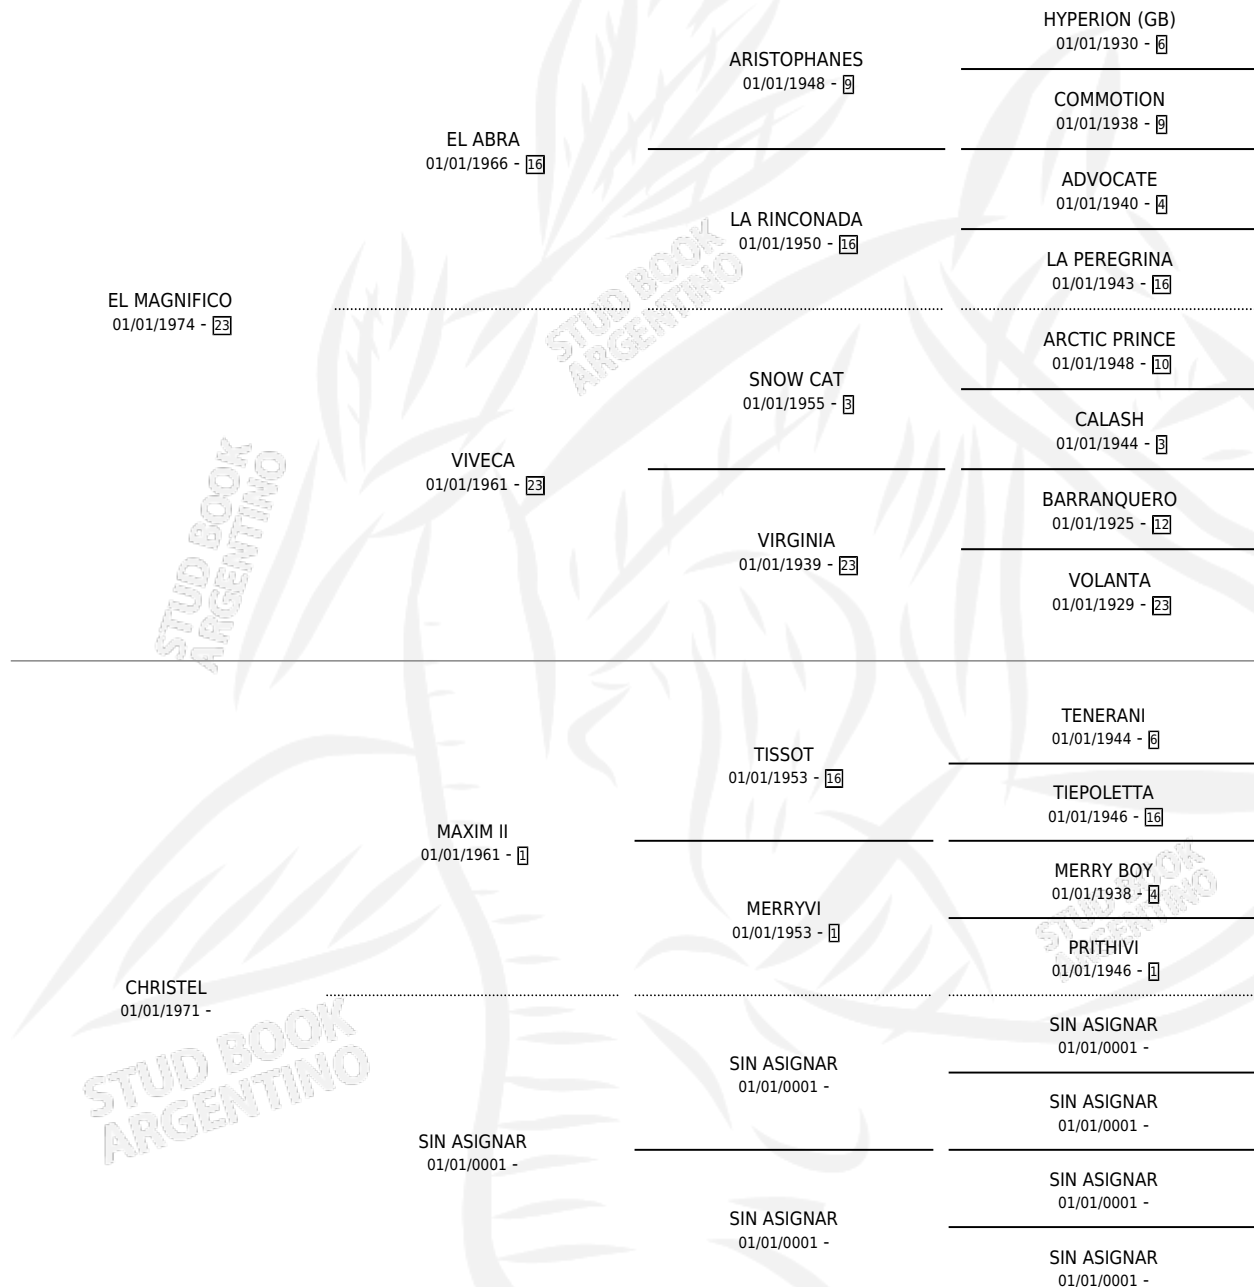

LA CHRISTELA

por EL MAGNIFICO y CHRISTEL por MAXIM II

Argentina · Hembra · Alazan · SP · 01/01/1980
Familia · Volumen 30

ESTADO

TIPIFICACIÓN SANGUÍNEA	X
TIPIFICACIÓN POR ADN	X
PASAPORTE	X
IDENTIFICACIÓN POR MICROCHIP	X
REPRODUCTOR	✓

Lugar de nacimiento: Campo particular

Criador: Sin dato

~

HIJOS

	MACHOS	HEMBRAS
2 NACIERON	2	0
1 CORRIERON	1	0

SIN ACTUACIONES

PEDIGREE

S

mientos 2 / Efectividad 33.33%

PADRILLO	PRODUCTO	CRIADOR	1ER SERVICIO	ÚLTIMO SERVICIO
OSTROGODO	∅		09/09/1990	26/10/1990
LA CRISTELA	∅		16/11/1989	18/11/1989
OSTROGODO	ROMEO (M Z, 18/10/1987)	SIN DATO	25/09/1986	07/11/1986
CATCHALL	∅		10/12/1985	12/12/1985
CAPE COD	LO QUE VENGA (M Z, 30/11/1984)	SIN DATO		
JET PLANE	∅			