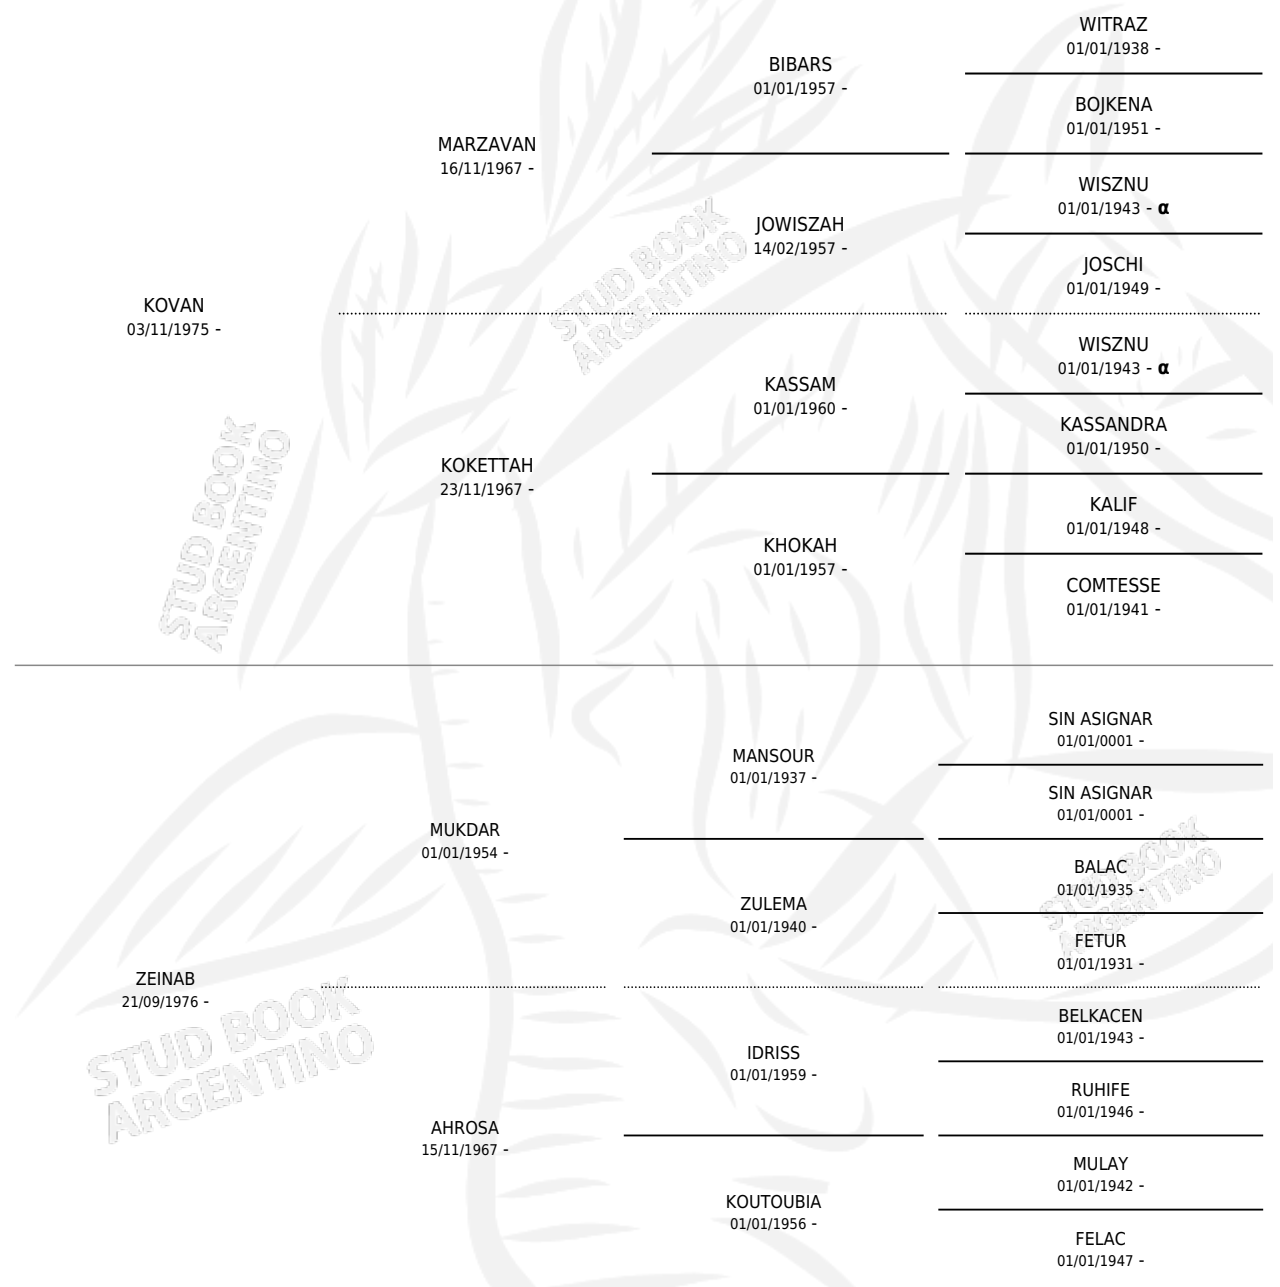

Lugar de nacimiento: Campo particular

Criador: Sin dato

~

HIJOS

	MACHOS	HEMBRAS
7 NACIERON	4	3
SIN ACTUACIONES		

INBREEDING : α

S

cimientos 6 / Efectividad 42.86%