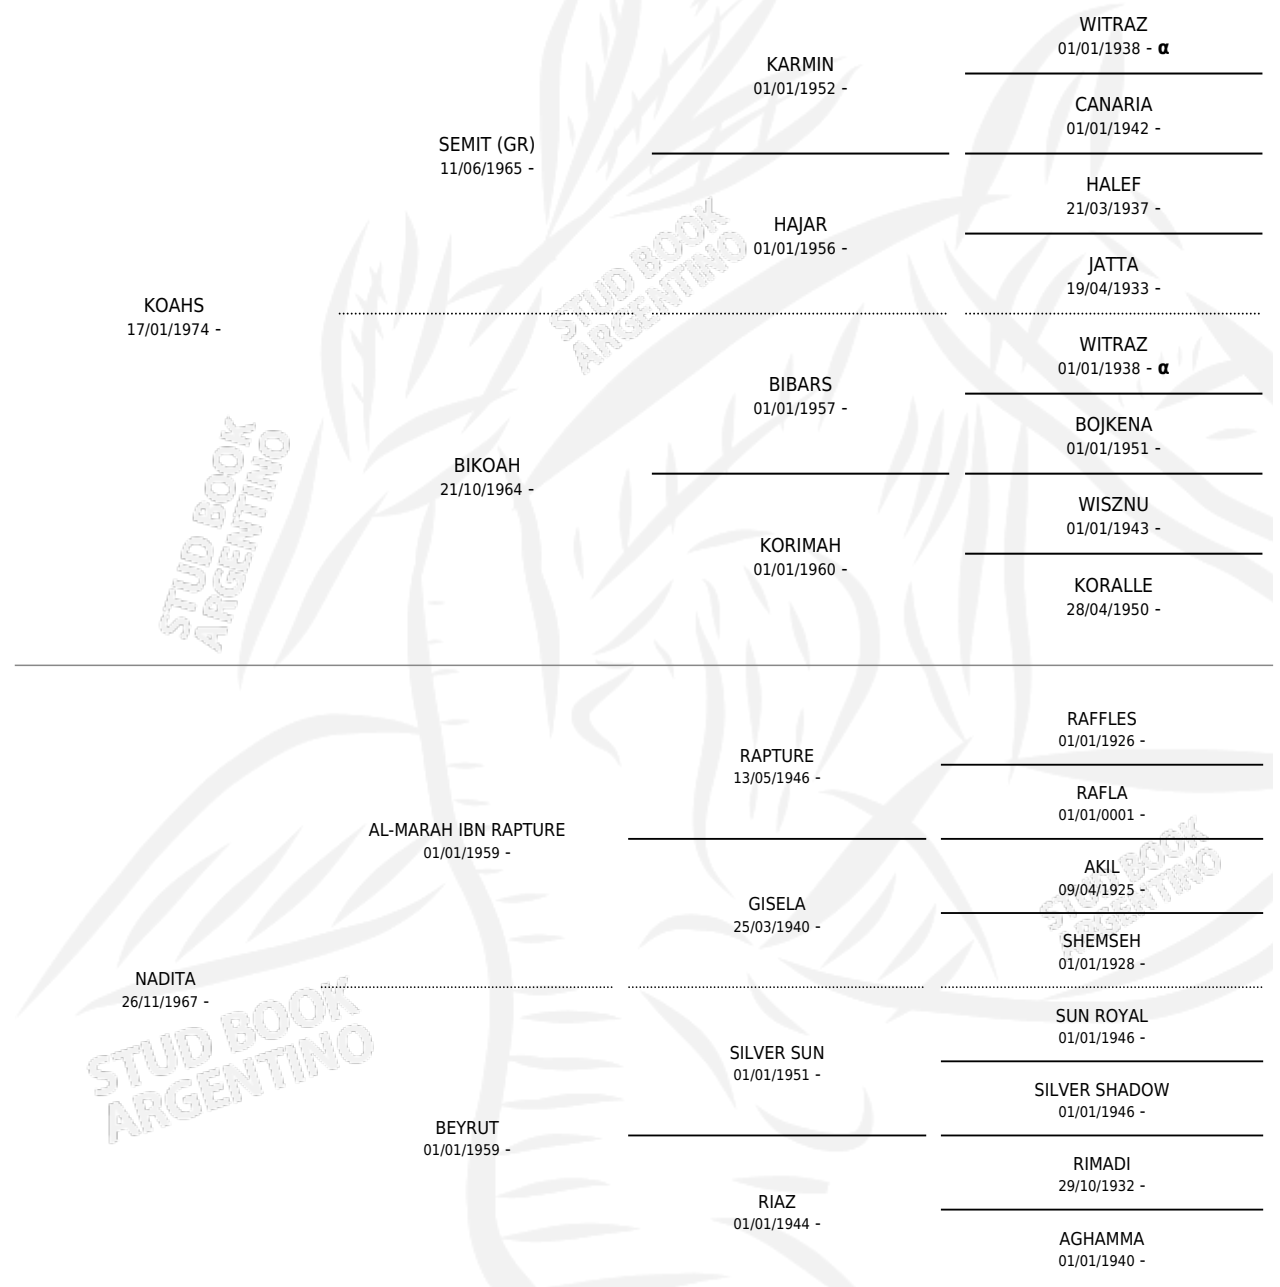

SHEREZADE

PEDIGREE

por KOAHS y NADITA por AL-MARAH IBN RAPTURE

INBREEDING : α

Argentina · Hembra · Tordillo · AP · 08/09/1980
Familia · Volumen 30

ESTADO

| | |
|------------------------------|---|
| TIPIFICACIÓN SANGUÍNEA | ✓ |
| TIPIFICACIÓN POR ADN | X |
| PASAPORTE | X |
| IDENTIFICACIÓN POR MICROCHIP | X |
| REPRODUCTOR | ✓ |

Lugar de nacimiento: Campo particular

Criador: Sin dato

~

HIJOS

| | MACHOS | HEMBRAS |
|-----------------|--------|---------|
| 8 NACIERON | 2 | 6 |
| SIN ACTUACIONES | | |

S

cimientos 7 / Efectividad 63.64%