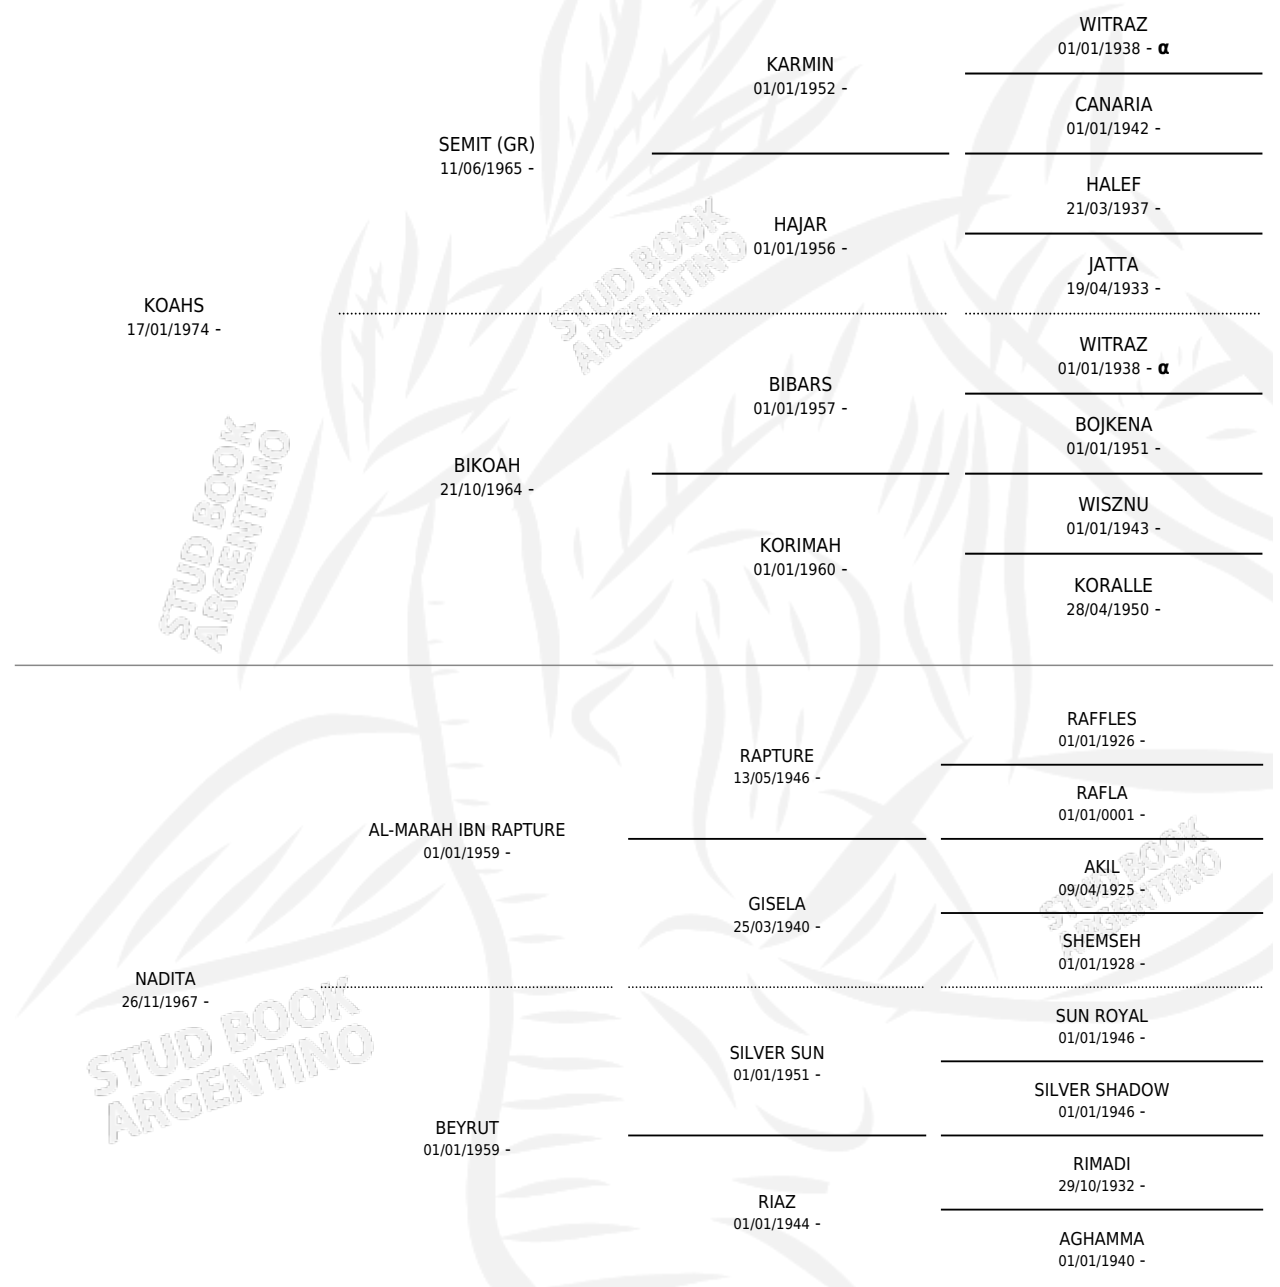

SHEREZADE

PEDIGREE

por KOAHS y NADITA por AL-MARAH IBN RAPTURE

INBREEDING : α

Argentina · Hembra · Tordillo · AP · 08/09/1980
Familia · Volumen 30

ESTADO

TIPIFICACIÓN SANGUÍNEA	✓
TIPIFICACIÓN POR ADN	X
PASAPORTE	X
IDENTIFICACIÓN POR MICROCHIP	X
REPRODUCTOR	✓

Lugar de nacimiento: Campo particular

Criador: Sin dato

~

HIJOS

	MACHOS	HEMBRAS
8 NACIERON	2	6
SIN ACTUACIONES