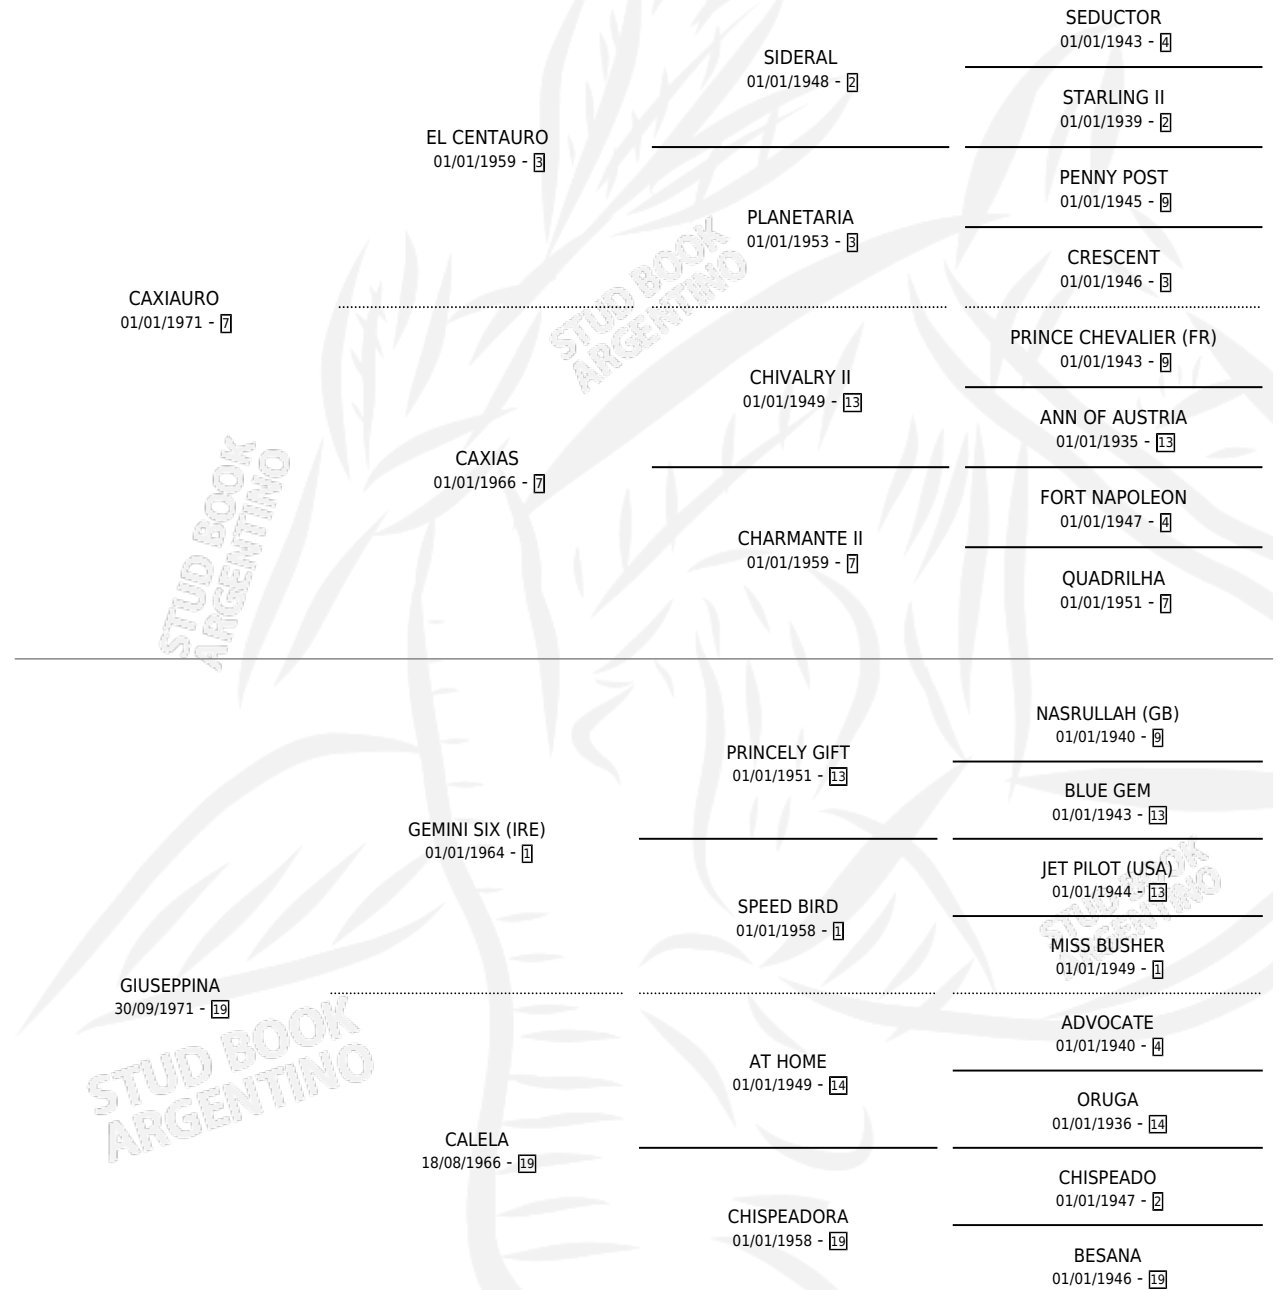

CARDELLINO

por CAXIAURO y GIUSEPPINA por GEMINI SIX (IRE)

Argentina · Macho · Zaino · SP · 07/10/1980
Familia 19-c · Volumen 30

ESTADO

TIPIFICACIÓN SANGUÍNEA	X
TIPIFICACIÓN POR ADN	X
PASAPORTE	X
IDENTIFICACIÓN POR MICROCHIP	X
REPRODUCTOR	✓

Lugar de nacimiento: Campo particular

Criador: Sin dato

PEDIGREE